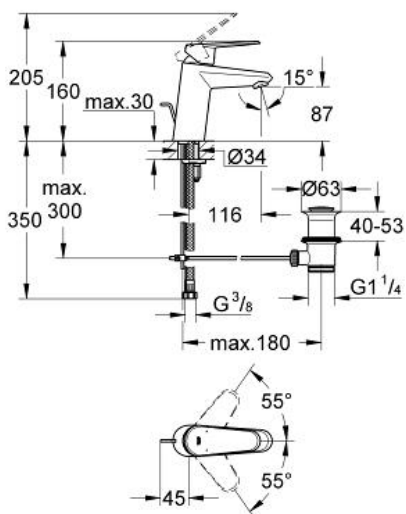

EURODISC COSMOPOLITAN

Mitigeur monocommande 1/2" " lavabo Taille S

Référence : 3319020E

GROHE nv - sa | Diependaalweg 4a | 3020 Winksele
Tel: +32 (0) 16 23 06 60 | Fax: +32 (0) 16 23 90 70
Mail: info.be@grohe.com

Pure Freude
an Wasser

GROHE

Descriptif Produit:

Mitigeur monocommande 1/2" lavabo
Taille S

Spécifications Produit:

monotrou

levier en métal

GROHE SilkMove: cartouche en céramique 35 mm

flexible(s) de raccordement souple(s)

Finition:

□ 3319020E chromé