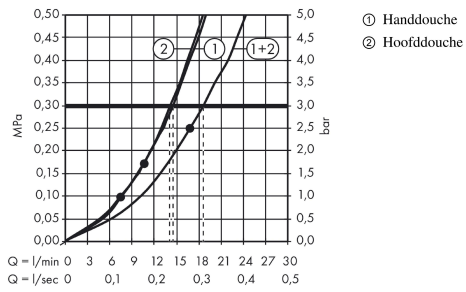

Croma
showerpipe 220 1jet Reno
Oppervlakte finish: **chrom**

Artikelnummer: **27224000**

Doorstroombiagram