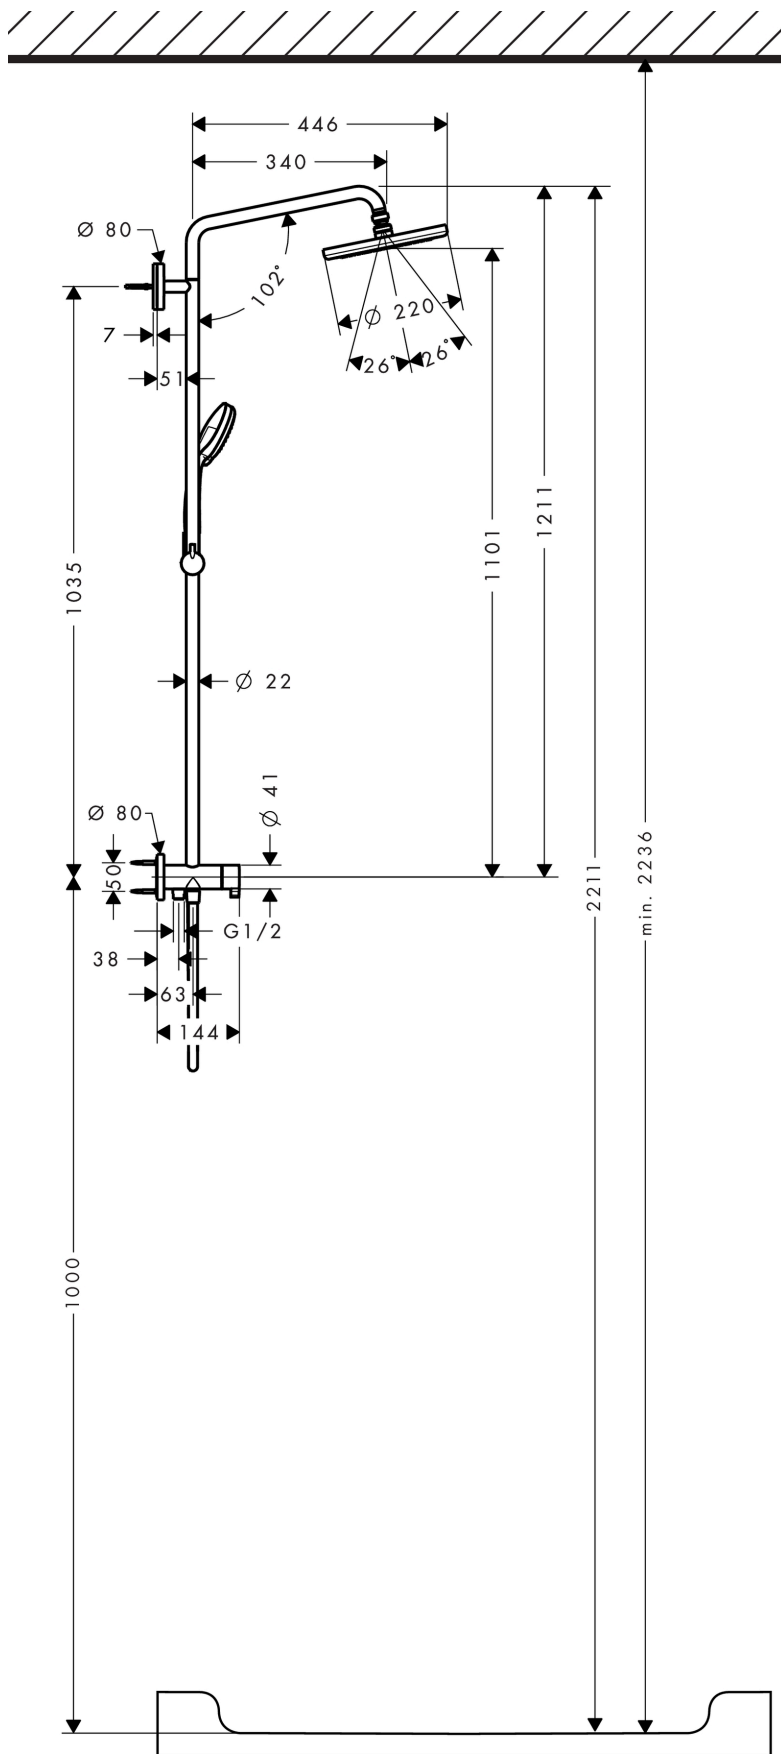

Croma

showerpipe 220 1jet Reno

Oppervlakte finish: **chromom** Artikelnummer: **27224000**

Beschrijving

- bestaat uit: Hoofddouche, handdouche, Doucheslang, schuifstuk, glijstang
- Hoofddouche Croma 220
- afmeting hoofddouche: 220 mm
- straalsoort hoofddouche: RainAir volle zachte regenstraal
- oppervlak straalplaat: chromom
- straalsoort handdouche: Rain, massagestraal, krachtige shampoostraal, normale straal
- doorstroomhoeveelheid van handdouche bij 3 bar: 14,5 l/min
- maximale doorstroomhoeveelheid bij 3 bar: 18,5 l/min
- minimale bedrijfsdruk: 1,7 bar
- maximale bedrijfsdruk: 6 bar
- kogelgewricht: hoek hoofddouche verstelbaar
- hoogte van buis kan worden verkort
- diameter glijstang: 22 mm
- in hoogte verstelbare handdouchehouder
- douche-arm 400 mm
- draaibare douchearm
- EPD Showerpipes

Artikelnummer: **27224000**

Doorstroombiagram

Croma
showerpipe 220 1jet Reno
 Oppervlakte finish: **chrom**

Artikelnummer: **27224000**

Inbouwvoorbeeld

Croma
showerpipe 220 1jet Reno
 Oppervlakte finish: **chrom** Artikelnummer: **27224000**