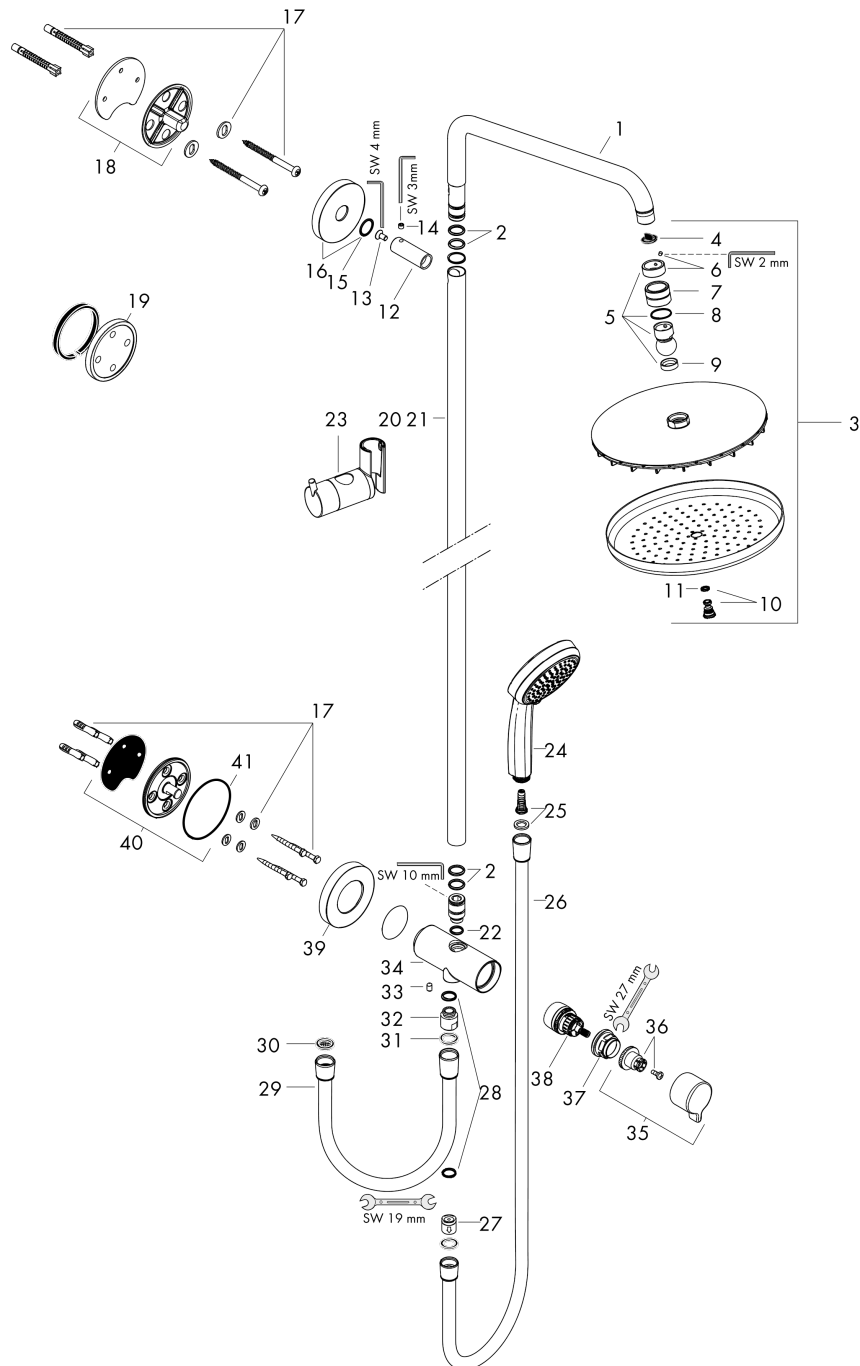

Croma
showerpipe 220 1jet Reno
Oppervlakte finish: **chrom**   Artikelnummer: **27224000**

Explosietekening

Bouwjaar: >12/20

Croma

showerpipe 220 1jet Reno

Oppervlakte finish: **chromom**

Artikelnummer: **27224000**

Reserveonderdelenlijst

Bouwjaar: >12/20

Regel	Beschrijving	Artikelnummer	Prijs incl. BTW	VE
1	douche-arm	95985000	-	1
2	O-ring 15x2,5	98131000	-	1
3	Hoofdouche	26464000	-	1
4	zeefdichting	96477000	-	1
5	kogelgewricht	98941000	-	1
6	borgring	98942000	-	1
7	moer	97958000	-	1
8	stelring	97536000	-	1
9	dichting	97606000	-	1
10	AIR ventiel	95794000	-	1
11	O-ring 7x2	98419000	-	1
12	huls	92166000	-	1
13	schroef	92137000	-	1
14	inbusschroef M6x5	98447000	-	1
15	rozet Ø 60 mm	95692000	-	1
16	O-ring 20x2,5	92602000	-	1
17	bevestigingsmateriaal	98716000	-	1
18	muurflans	95688000	-	1
19	opvulschijf 7 mm	95239000	-	1
20	stijgbuis 1030 mm	95915000	-	1
21	stijgbuis 1400 mm	95983000	-	1
22	O-Ring 12x2,5	98230000	-	1
23	schuifstuk cpl.	97651000	-	1
24	Handdouche	28535000	-	1
25	filter	97708000	-	1
26	doucheslang Isiflex'B 1,60 m	28276000	-	1
27	terugslagklepset DW 15	97350000	-	1
28	O-ring 14x2	98129000	-	1
29	doucheslang	28278000	-	1
30	zeefdichting	94246000	-	1
31	dichting	98058000	-	1
32	muuraansluitbocht	96044000	-	1
33	inbusschroef M6x10 DIN 914	96526000	-	1
34	funktieblok compl.	92456000	-	1
35	greep	95441000	-	1
36	greepadapter m. schroef	94184000	-	1
37	moer	98913000	-	1
38	omstelling compl.	95404000	-	1
39	rozet Ø 80 mm	95689000	-	1
40	muurflans	95687000	-	1
41	O-ring 72x2	98395000	-	1