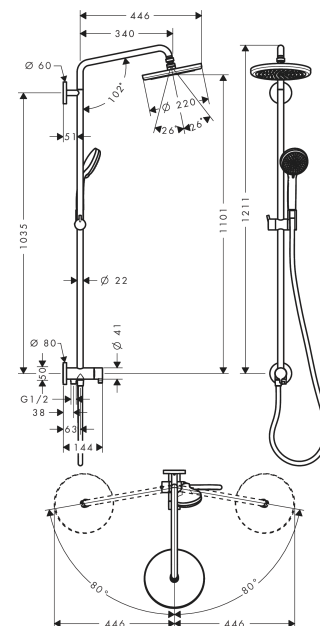

Croma

showerpipe 220 1jet Reno

Oppervlakte finish: **chromom** Artikelnummer: **27224000**

Beschrijving

- bestaat uit: Hoofddouche, handdouche, Doucheslang, schuifstuk, glijstang
- Hoofddouche Croma 220
- afmeting hoofddouche: 220 mm
- straalsoort hoofddouche: RainAir volle zachte regenstraal
- oppervlak straalplaat: chromom
- straalsoort handdouche: Rain, massagestraal, krachtige shampoostraal, normale straal
- doorstroomhoeveelheid van handdouche bij 3 bar: 14,5 l/min
- maximale doorstroomhoeveelheid bij 3 bar: 18,5 l/min
- minimale bedrijfsdruk: 1,7 bar
- maximale bedrijfsdruk: 6 bar
- kogelgewricht: hoek hoofddouche verstelbaar
- hoogte van buis kan worden verkort
- diameter glijstang: 22 mm
- in hoogte verstelbare handdouchehouder
- douche-arm 400 mm
- draaibare douchearm
- EPD Showerpipes

Artikeldetails

Vrijblijvende advies verkoopprijs excl. BTW 582,35 €

Vrijblijvende advies verkoopprijs incl. BTW 704,64 €

Technologie

Productfoto

Maattekening