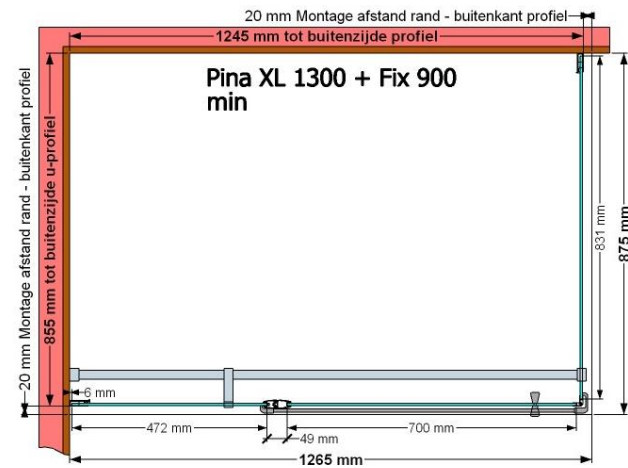

VAN MARCKE – PINA XL – DRAAIDEUR – 130 CM

SKU 224563

AFBEELDING

MAATTEKENING

	SKU 224563
Type douchedeur	Draaideur
Hoogte	200 cm
Materiaal profiel	Aluminium
Uitvoering profiel	Chroom
Uitvoering glas	Helder veiligheidsglas
Dikte glas	6 mm
Behandeling glas	Easy Clean
Draairichting	Uitwendig
Inbouwmaat	1275 - 1295 mm
Instapbreedte	700mm
Omkeerbaar	Ja
Liftfunctie	Ja
Greep	Ja
Magnetische sluiting	Ja
Keuringen	CE
Garantie	5 jaar
Frameloze	Nee
Met bevestigingsmateriaal	Ja