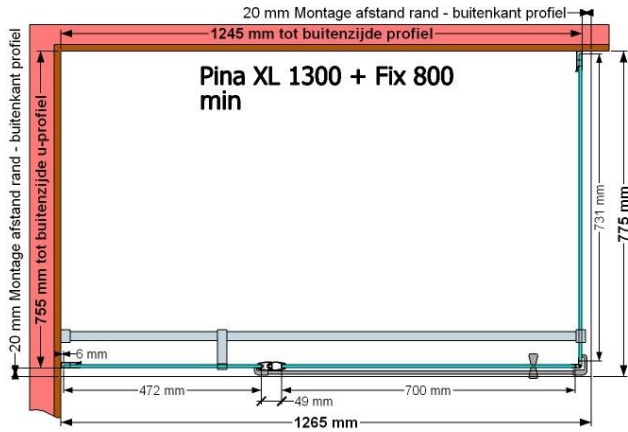

VAN MARCKE – PINA XL – DRAAIDEUR – 130 CM

SKU 224563

AFBEELDING

MAATTEKENING

	SKU 224563
Type douchedeur	Draaideur
Hoogte	200 cm
Materiaal profiel	Aluminium
Uitvoering profiel	Chroom
Uitvoering glas	Helder veiligheidsglas
Dikte glas	6 mm
Behandeling glas	Easy Clean
Draairichting	Uitwendig
Inbouwmaat	1275 - 1295 mm
Instapbreedte	700mm
Omkeerbaar	Ja
Liftfunctie	Ja
Greep	Ja
Magnetische sluiting	Ja
Keuringen	CE
Garantie	5 jaar
Frameloze	Nee
Met bevestigingsmateriaal	Ja