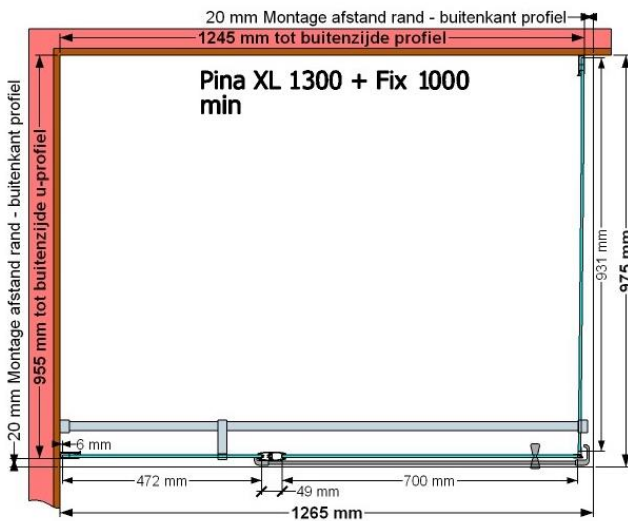

VAN MARCKE – PINA XL – DRAAIDEUR – 130 CM

SKU 224563

AFBEELDING

MAATTEKENING

	SKU 224563
Type douchedeur	Draaideur
Hoogte	200 cm
Materiaal profiel	Aluminium
Uitvoering profiel	Chroom
Uitvoering glas	Helder veiligheidsglas
Dikte glas	6 mm
Behandeling glas	Easy Clean
Draairichting	Uitwendig
Inbouwmaat	1275 - 1295 mm
Instapbreedte	700mm
Omkeerbaar	Ja
Liftfunctie	Ja
Greep	Ja
Magnetische sluiting	Ja
Keuringen	CE
Garantie	5 jaar
Frameloze	Nee
Met bevestigingsmateriaal	Ja