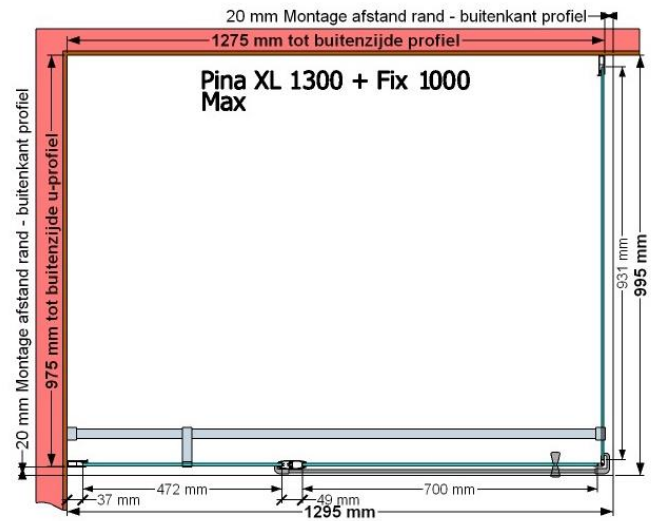

VAN MARCKE – PINA XL – DRAAIDEUR – 130 CM

SKU 224563

AFBEELDING

MAATTEKENING

	SKU 224563
Type douchedeur	Draaideur
Hoogte	200 cm
Materiaal profiel	Aluminium
Uitvoering profiel	Chroom
Uitvoering glas	Helder veiligheidsglas
Dikte glas	6 mm
Behandeling glas	Easy Clean
Draairichting	Uitwendig
Inbouwmaat	1275 - 1295 mm
Instapbreedte	700mm
Omkeerbaar	Ja
Liftfunctie	Ja
Greep	Ja
Magnetische sluiting	Ja
Keuringen	CE
Garantie	5 jaar
Frameloze	Nee
Met bevestigingsmateriaal	Ja