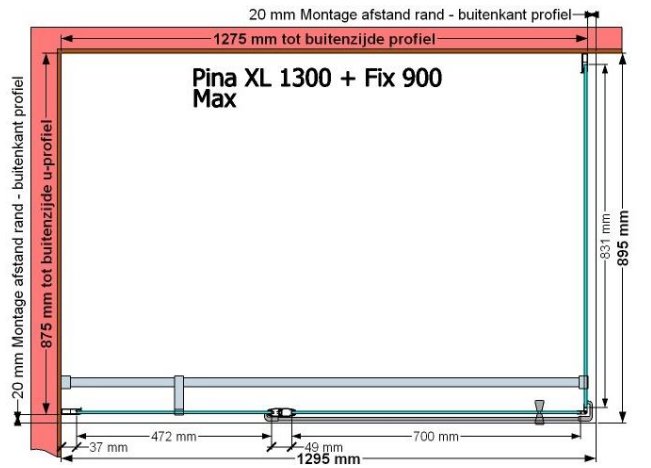

VAN MARCKE – PINA XL – DRAAIDEUR – 130 CM

SKU 224563

AFBEELDING

MAATTEKENING

	SKU 224563
Type douchedeur	Draaideur
Hoogte	200 cm
Materiaal profiel	Aluminium
Uitvoering profiel	Chroom
Uitvoering glas	Helder veiligheidsglas
Dikte glas	6 mm
Behandeling glas	Easy Clean
Draairichting	Uitwendig
Inbouwmaat	1275 - 1295 mm
Instapbreedte	700mm
Omkeerbaar	Ja
Liftfunctie	Ja
Greep	Ja
Magnetische sluiting	Ja
Keuringen	CE
Garantie	5 jaar
Frameloze	Nee
Met bevestigingsmateriaal	Ja