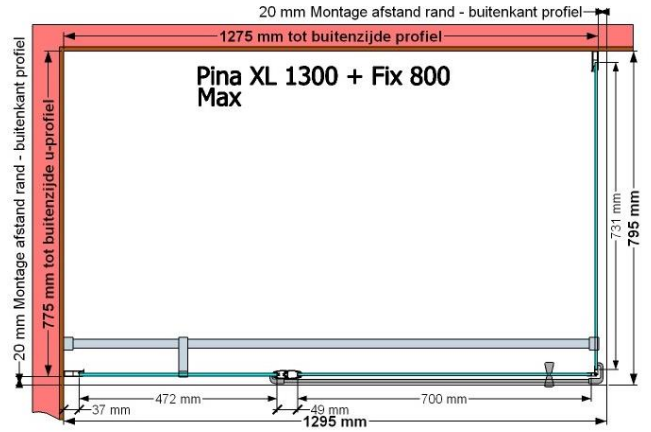

VAN MARCKE – PINA XL – DRAAIDEUR – 130 CM

SKU 224563

AFBEELDING

MAATTEKENING

	SKU 224563
Type douchedeur	Draaideur
Hoogte	200 cm
Materiaal profiel	Aluminium
Uitvoering profiel	Chroom
Uitvoering glas	Helder veiligheidsglas
Dikte glas	6 mm
Behandeling glas	Easy Clean
Draairichting	Uitwendig
Inbouwmaat	1275 - 1295 mm
Instapbreedte	700mm
Omkeerbaar	Ja
Liftfunctie	Ja
Greep	Ja
Magnetische sluiting	Ja
Keuringen	CE
Garantie	5 jaar
Frameloze	Nee
Met bevestigingsmateriaal	Ja