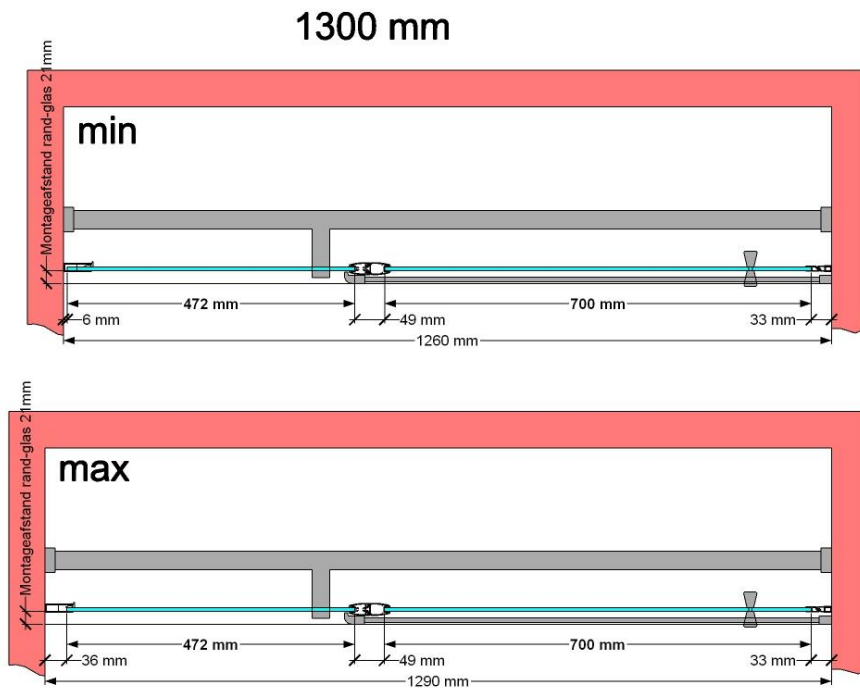

VAN MARCKE – PINA XL – DRAAIDEUR – 130 CM

SKU 224563

AFBEELDING

MAATTEKENING

	SKU 224563
Type douchedeur	Draaideur
Hoogte	200 cm
Materiaal profiel	Aluminium
Uitvoering profiel	Chroom
Uitvoering glas	Helder veiligheidsglas
Dikte glas	6 mm
Behandeling glas	Easy Clean
Draairichting	Uitwendig
Inbouwmaat	1275 - 1295 mm
Instapbreedte	700mm
Omkeerbaar	Ja
Liftfunctie	Ja
Greep	Ja
Magnetische sluiting	Ja
Keuringen	CE
Garantie	5 jaar
Frameloze	Nee
Met bevestigingsmateriaal	Ja