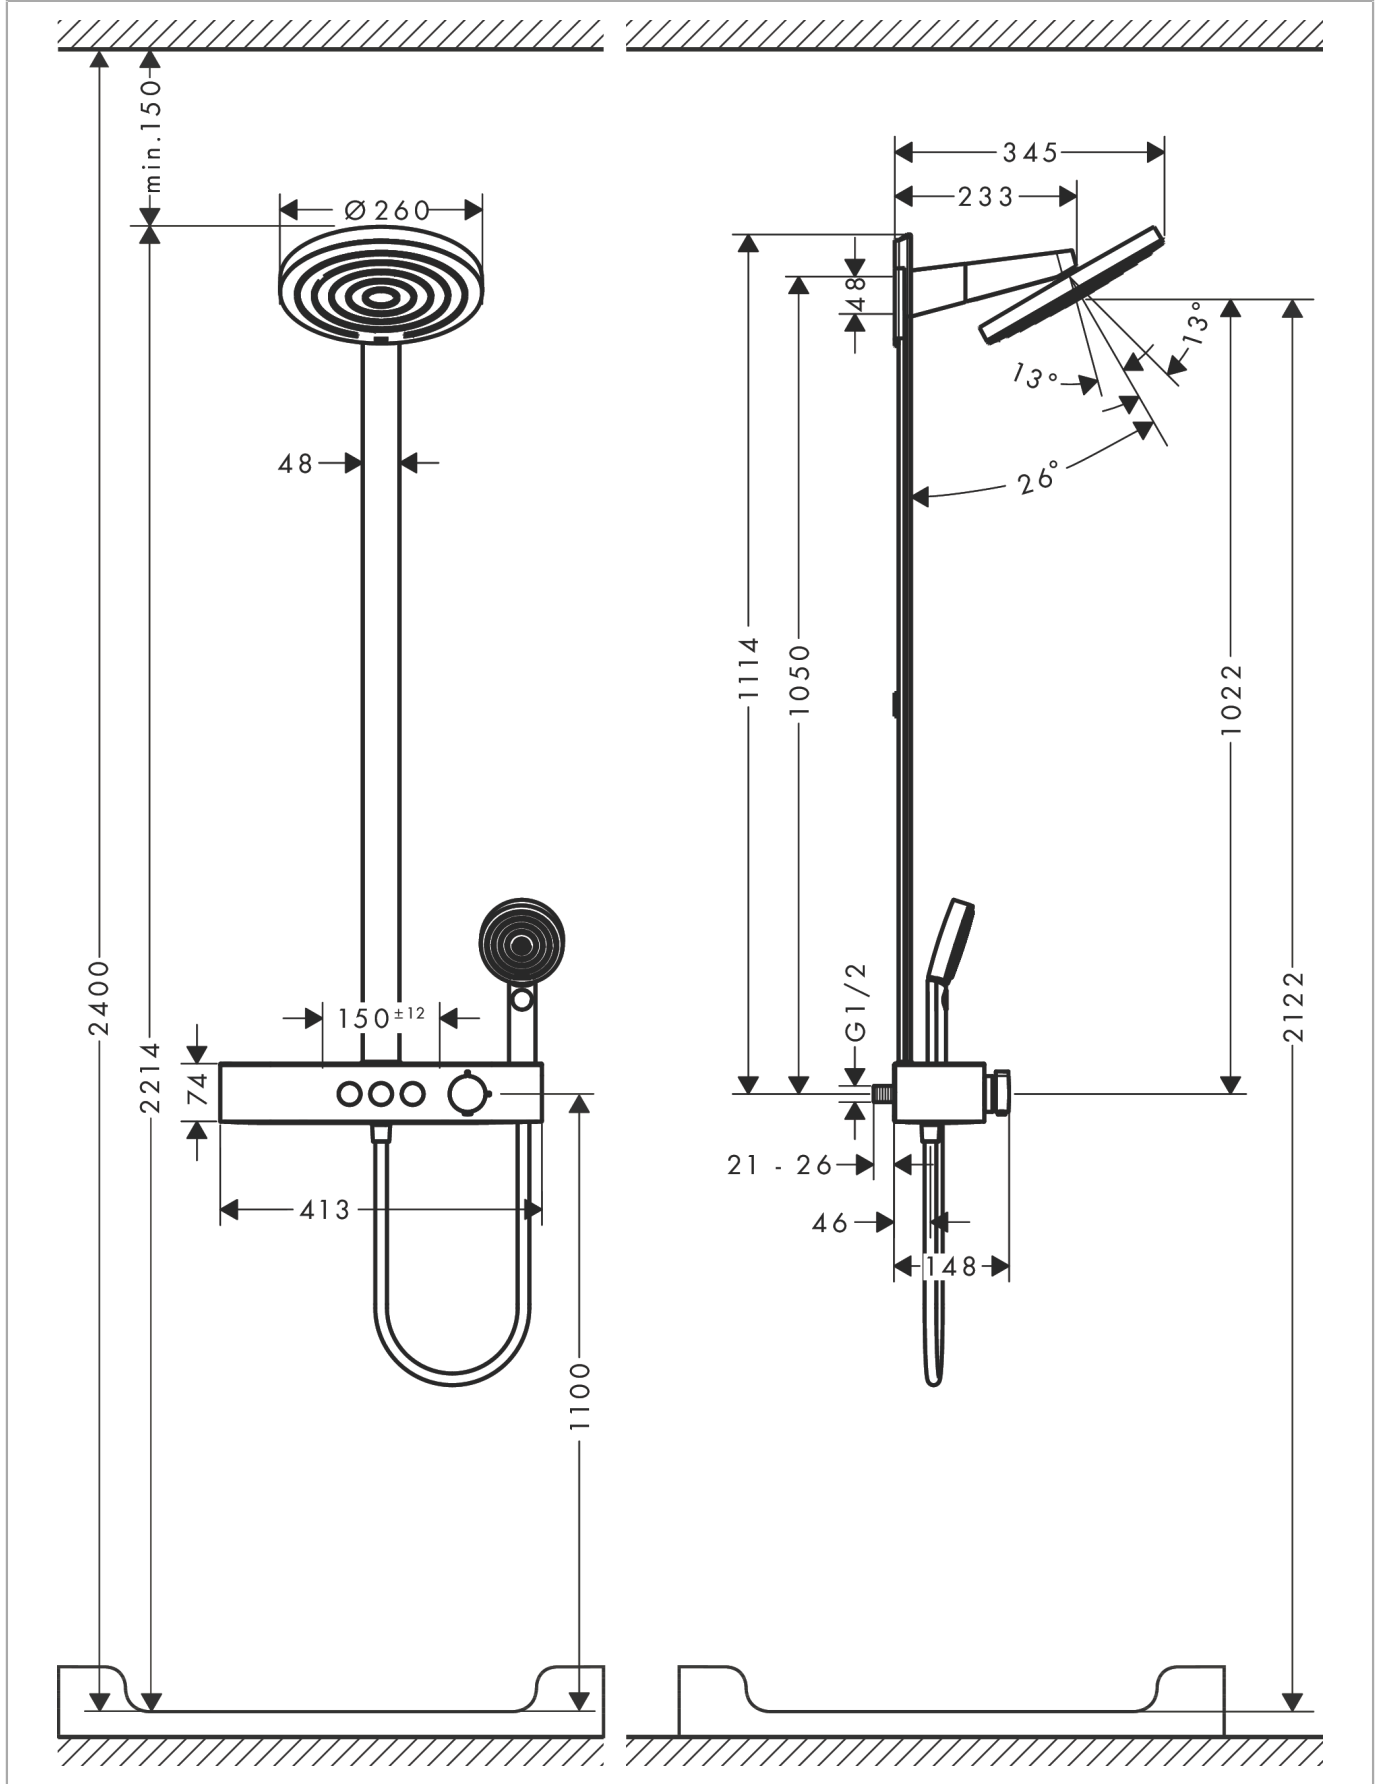

Pulsify S
Showerpipe 2jet EcoSmart met ShowetTablet Select 400
Oppervlak: **chrom** Artikelnummer: **24241000**

Inbouwvoorbeeld