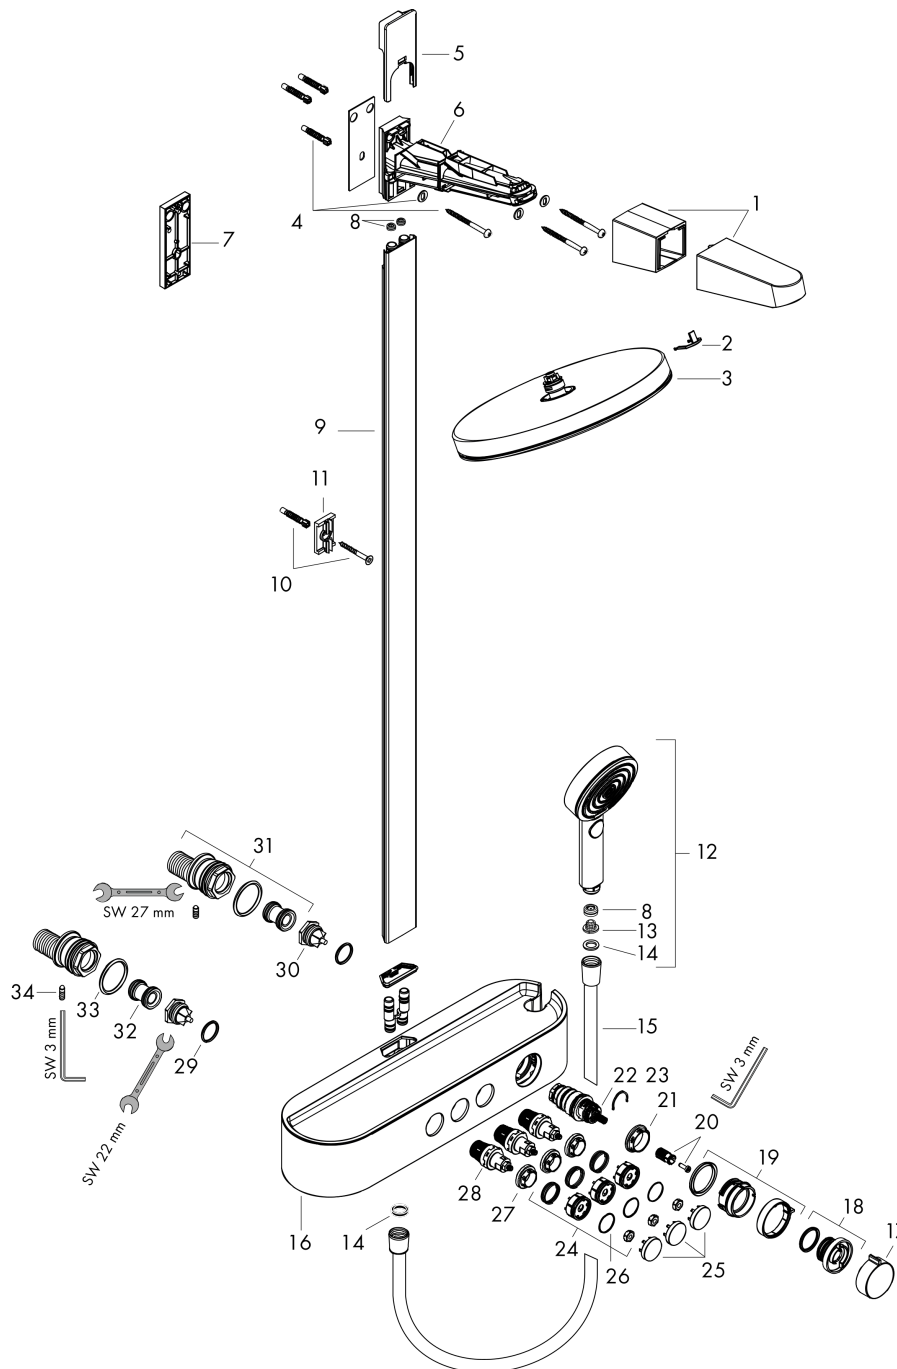

Explosietekening

Bouwjaar: >01/23

Pulsify S
Showerpip 2jet EcoSmart met ShowetTablet Select 400
 Oppervlak: **chrom** Artikelnummer: **24241000**

Reserveonderdelenlijst

Bouwjaar: >01/23

Regel	Beschrijving	Artikelnummer	Prijs incl. BTW	VE
1	afdekkap	94519000	27,95 €	1
2	klemhaak	94521000	2,90 €	1
3	Hoofdouche	94520000	317,87 €	1
4	bevestigingsmateriaal	98716000	14,04 €	1
5	afdekkap	94518000	11,13 €	1
6	douche-arm compl.	87566000	70,30 €	1
7	opvulschijf 7 mm	94517000	55,90 €	1
8	doorstroombegrenzer (9 l/min)	95659000	8,11 €	1
9	stijgbuis met afdekking (935 mm)	94515000	317,87 €	1
10	bevestigingsmateriaal	40916000	4,96 €	1
11	wandhouder	94516000	8,11 €	1
12	Handdouche	24111000	-	1
13	zeef	92672000	4,96 €	1
14	dichting	98058000	2,90 €	1
15	doucheslang Isiflex'B 1,60 m	28276000	-	1
16	Thermostaat	87856000	755,16 €	1
17	greep	94403000	35,82 €	1
18	aanslagring	94404000	35,82 €	1
19	greep	94405000	22,39 €	1
20	greepadapter m. schroef	92136000	17,91 €	1
21	moer	98913000	17,91 €	1
22	temperatuur regeleenheid	98282000	99,58 €	1
23	regeleenheid voor verwisselde aansluitingen	92373000	247,57 €	1
24	veer met huls	92340000	11,13 €	1
25	symboolset	98367000	44,65 €	1
26	O-ring 20x1	98140000	2,90 €	1
27	moer	98368000	11,13 €	1
28	bovendeel	95758000	99,58 €	1
29	O-ring 17x2	98199000	2,90 €	1
30	terugslagklep (drukbestendig tot 2 MPa)	95773000	27,95 €	1
31	S-koppelingenset	95772000	85,55 €	1
32	slagdemper	96429000	4,96 €	1
33	O-ring 29x3	98371000	4,96 €	1
34	inbusschroef M6x16 inclusief O-ring 29x3	98372000	8,11 €	1