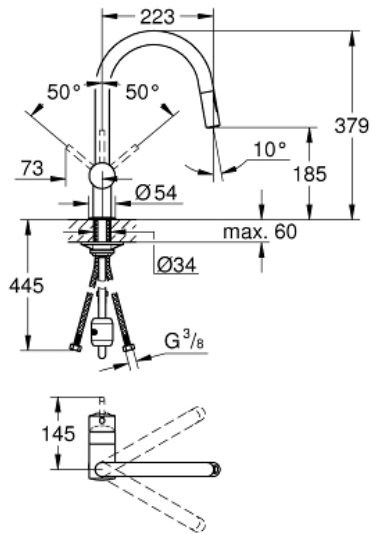

## Descriptif Produit:

**MINTA**  
Mitigeur évier

## Spécifications Produit:

bec C  
monotrou  
**GROHE Starlight** durable  
**GROHE SilkMove**: cartouche en céramique 46 mm  
**GROHE EasyDock** : Après chaque usage, la douchette extractible revient aisément à sa position initiale.  
douchette extractible (**2 jets**)  
inverseur : jet laminaire / jet douche **SpeedClean**  
limiteur de débit ajustable  
bec mobile  
zone de rotation: 360°  
clapet anti-retour intégré  
clapet anti-retour  
flexible(s) de raccordement souple(s)  
**GROHE QuickFix** système de montage rapide  
pression minimale recommandée 1.0 bar

## Finition:

□ 32321DC2 supersteel