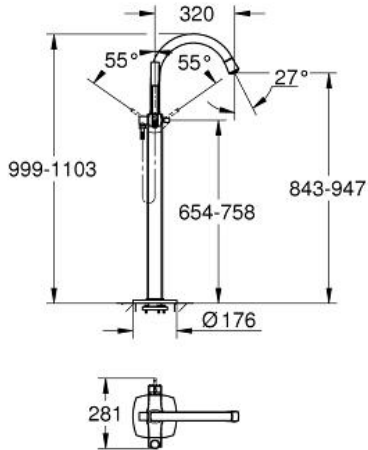

### Product Description:

Eéngreepsmengkraan voor bad/douche 1/2"

uitloop met mousseur

sprong: 320 mm

met douchehouder

Grandera metalen handdouche 7,6 l/min.

doucheslang 1250 mm

terugslagklep(pen)