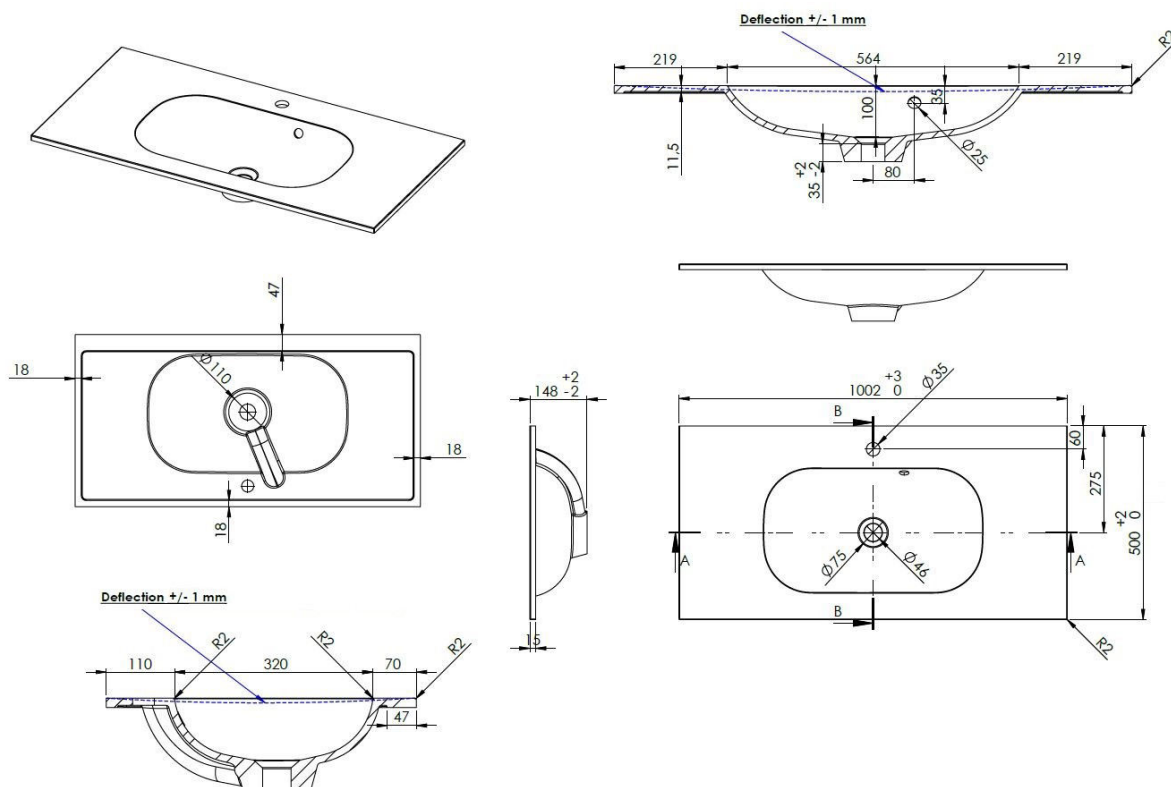

OVUM – LAVABO / TABLETTE INTEGRÉE - 1000 X 500 X 200 MM

SKU 930966

PHOTO

PLAN

02.2017

F930966F

Les dimensions, ainsi que l'assortiment peuvent subir des modifications sans avis préalable.

Type de lavabo	Tablette rectangulaire intégrée
Nombre de cuvettes	Simple
Matériel	Marbre artificiel
Couleur	Blanc
Finitions	Brillant
Epaisseur de la tablette	2 cm
Profondeur de la cuvette	10 cm
Avec trop-plein intégré	Oui
Avec trou de robinet intégré	Oui
Diamètre du trou de robinet	35 mm
Avec trou de siphon	Oui
Diamètre du trou de siphon	45 mm
Avec bague d'étanchéité	Non
Combinaison	peut être combinée avec tous les sous-meubles Van Marcke
Traitement	/
Poids	13.2 kg
Garantie	5 ans
Plus	/
Avec set de fixation	Oui