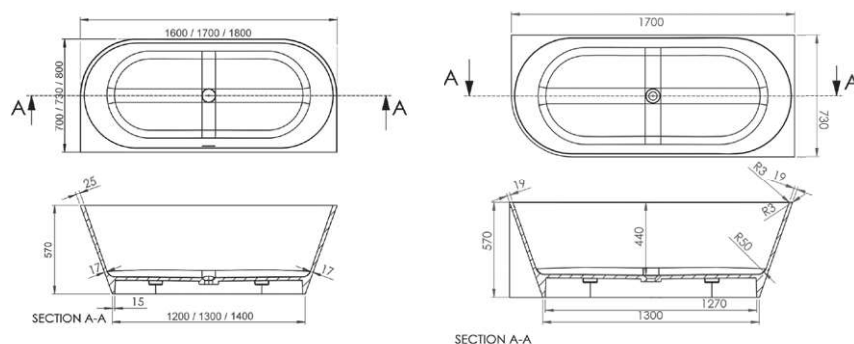

SPECIFICATIES
PINTO BACK TO WALL

Artikelnr	Omschrijving
BAD101415	Pinto back to wall ligbad 160 x 70 glans wit
BAD108314	Pinto back to wall ligbad 170 x 73 glans wit
BAD105412	Pinto back to wall ligbad 170 x 73 glans wit links
BAD102117	Pinto back to wall ligbad 170 x 73 glans wit rechts
BAD101010	Pinto back to wall ligbad 180 x 80 glans wit
BAD111498	Pinto back to wall ligbad 160 x 70 mat wit
BAD114112	Pinto back to wall ligbad 170 x 73 mat wit
BAD115454	Pinto back to wall ligbad 170 x 73 mat wit links
BAD116174	Pinto back to wall ligbad 170 x 73 mat wit rechts
BAD116439	Pinto back to wall ligbad 180 x 80 mat wit
BAD128379	Pinto back to wall ligbad 160 x 70 mat zwart
BAD123334	Pinto back to wall ligbad 170 x 73 mat zwart
BAD127193	Pinto back to wall ligbad 170 x 73 mat zwart links
BAD124217	Pinto back to wall ligbad 170 x 73 mat zwart rechts
BAD121212	Pinto back to wall ligbad 180 x 80 mat zwart

Lengte	160/170/180
Breedte	70/73/80
Hoogte	57/57/57
Gewicht	135/149/172
Overloop	ja
Materiaal	cast marble

BAD111498

Linker uitvoering

Rechter uitvoering

Inclusief afvoerset en bijpassende pop-up waste in de kleur van het bad (sparing in de vloer van circa 2 cm is noodzakelijk).

SPECIFICATIES PINTO VRIJSTAAND

Artikelnr	Omschrijving
BAD104193	Pinto vrijstaand ligbad 160 x 70 glans wit
BAD103641	Pinto vrijstaand ligbad 170 x 73 glans wit
BAD108811	Pinto vrijstaand ligbad 180 x 80 glans wit
BAD119564	Pinto vrijstaand ligbad 160 x 70 mat wit
BAD118577	Pinto vrijstaand ligbad 170 x 73 mat wit
BAD112212	Pinto vrijstaand ligbad 180 x 80 mat wit
BAD129696	Pinto vrijstaand ligbad 160 x 70 mat zwart
BAD124551	Pinto vrijstaand ligbad 170 x 73 mat zwart
BAD127463	Pinto vrijstaand ligbad 180 x 80 mat zwart

Lengte	160/170/180
Breedte	70/73/80
Hoogte	57/57/57
Gewicht	126/140/162
Overloop	ja
Materiaal	cast marble

BAD124551

Inclusief afvoerset en bijpassende pop-up waste in de kleur van het bad (sparing in de vloer van circa 2 cm is noodzakelijk).