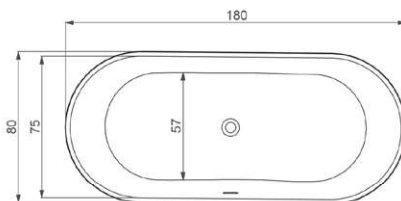

SPECIFICATIES
PINTO BACK TO WALL

Artikelnr	Omschrijving
BAD101415	Pinto back to wall ligbad 160 x 70 glans wit
BAD108314	Pinto back to wall ligbad 170 x 73 glans wit
BAD105412	Pinto back to wall ligbad 170 x 73 glans wit links
BAD102117	Pinto back to wall ligbad 170 x 73 glans wit rechts
BAD101010	Pinto back to wall ligbad 180 x 80 glans wit
BAD111498	Pinto back to wall ligbad 160 x 70 mat wit
BAD114112	Pinto back to wall ligbad 170 x 73 mat wit
BAD115454	Pinto back to wall ligbad 170 x 73 mat wit links
BAD116174	Pinto back to wall ligbad 170 x 73 mat wit rechts
BAD116439	Pinto back to wall ligbad 180 x 80 mat wit
BAD128379	Pinto back to wall ligbad 160 x 70 mat zwart
BAD123334	Pinto back to wall ligbad 170 x 73 mat zwart
BAD127193	Pinto back to wall ligbad 170 x 73 mat zwart links
BAD124217	Pinto back to wall ligbad 170 x 73 mat zwart rechts
BAD121212	Pinto back to wall ligbad 180 x 80 mat zwart

Lengte	160/170/180
Breedte	70/73/80
Hoogte	57/57/57
Gewicht	135/149/172
Overloop	ja
Materiaal	cast marble

BAD111498

Linker uitvoering

Rechter uitvoering

Inclusief afvoerset en bijpassende pop-up waste in de kleur van het bad (sparing in de vloer van circa 2 cm is noodzakelijk).

SPECIFICATIES PINTO VRIJSTAAND

Artikelnr	Omschrijving
BAD104193	Pinto vrijstaand ligbad 160 x 70 glans wit
BAD103641	Pinto vrijstaand ligbad 170 x 73 glans wit
BAD108811	Pinto vrijstaand ligbad 180 x 80 glans wit
BAD119564	Pinto vrijstaand ligbad 160 x 70 mat wit
BAD118577	Pinto vrijstaand ligbad 170 x 73 mat wit
BAD112212	Pinto vrijstaand ligbad 180 x 80 mat wit
BAD129696	Pinto vrijstaand ligbad 160 x 70 mat zwart
BAD124551	Pinto vrijstaand ligbad 170 x 73 mat zwart
BAD127463	Pinto vrijstaand ligbad 180 x 80 mat zwart

Lengte	160/170/180
Breedte	70/73/80
Hoogte	57/57/57
Gewicht	126/140/162
Overloop	ja
Materiaal	cast marble

BAD124551

Inclusief afvoerset en bijpassende pop-up waste in de kleur van het bad (sparing in de vloer van circa 2 cm is noodzakelijk).