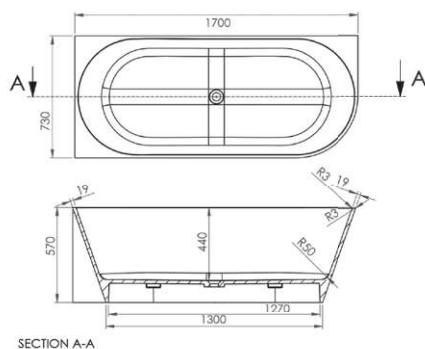

SPECIFICATIES
PINTO BACK TO WALL

Artikelnr	Omschrijving
BAD101415	Pinto back to wall ligbad 160 x 70 glans wit
BAD108314	Pinto back to wall ligbad 170 x 73 glans wit
BAD105412	Pinto back to wall ligbad 170 x 73 glans wit links
BAD102117	Pinto back to wall ligbad 170 x 73 glans wit rechts
BAD101010	Pinto back to wall ligbad 180 x 80 glans wit
BAD111498	Pinto back to wall ligbad 160 x 70 mat wit
BAD114112	Pinto back to wall ligbad 170 x 73 mat wit
BAD115454	Pinto back to wall ligbad 170 x 73 mat wit links
BAD116174	Pinto back to wall ligbad 170 x 73 mat wit rechts
BAD116439	Pinto back to wall ligbad 180 x 80 mat wit
BAD128379	Pinto back to wall ligbad 160 x 70 mat zwart
BAD123334	Pinto back to wall ligbad 170 x 73 mat zwart
BAD127193	Pinto back to wall ligbad 170 x 73 mat zwart links
BAD124217	Pinto back to wall ligbad 170 x 73 mat zwart rechts
BAD121212	Pinto back to wall ligbad 180 x 80 mat zwart

Lengte	160/170/180
Breedte	70/73/80
Hoogte	57/57/57
Gewicht	135/149/172
Overloop	ja
Materiaal	cast marble

BAD111498

Linker uitvoering

Rechter uitvoering

Inclusief afvoerset en bijpassende pop-up waste in de kleur van het bad (sparing in de vloer van circa 2 cm is noodzakelijk).

SPECIFICATIES PINTO VRIJSTAAND

Artikelnr	Omschrijving
BAD104193	Pinto vrijstaand ligbad 160 x 70 glans wit
BAD103641	Pinto vrijstaand ligbad 170 x 73 glans wit
BAD108811	Pinto vrijstaand ligbad 180 x 80 glans wit
BAD119564	Pinto vrijstaand ligbad 160 x 70 mat wit
BAD118577	Pinto vrijstaand ligbad 170 x 73 mat wit
BAD112212	Pinto vrijstaand ligbad 180 x 80 mat wit
BAD129696	Pinto vrijstaand ligbad 160 x 70 mat zwart
BAD124551	Pinto vrijstaand ligbad 170 x 73 mat zwart
BAD127463	Pinto vrijstaand ligbad 180 x 80 mat zwart

Lengte	160/170/180
Breedte	70/73/80
Hoogte	57/57/57
Gewicht	126/140/162
Overloop	ja
Materiaal	cast marble

BAD124551

Inclusief afvoerset en bijpassende pop-up waste in de kleur van het bad (sparing in de vloer van circa 2 cm is noodzakelijk).