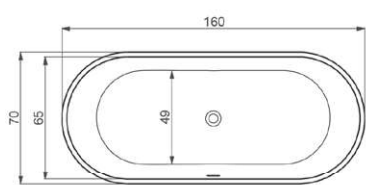

SPECIFICATIES
PINTO BACK TO WALL

Artikelnr	Omschrijving
BAD101415	Pinto back to wall ligbad 160 x 70 glans wit
BAD108314	Pinto back to wall ligbad 170 x 73 glans wit
BAD105412	Pinto back to wall ligbad 170 x 73 glans wit links
BAD102117	Pinto back to wall ligbad 170 x 73 glans wit rechts
BAD101010	Pinto back to wall ligbad 180 x 80 glans wit
BAD111498	Pinto back to wall ligbad 160 x 70 mat wit
BAD114112	Pinto back to wall ligbad 170 x 73 mat wit
BAD115454	Pinto back to wall ligbad 170 x 73 mat wit links
BAD116174	Pinto back to wall ligbad 170 x 73 mat wit rechts
BAD116439	Pinto back to wall ligbad 180 x 80 mat wit
BAD128379	Pinto back to wall ligbad 160 x 70 mat zwart
BAD123334	Pinto back to wall ligbad 170 x 73 mat zwart
BAD127193	Pinto back to wall ligbad 170 x 73 mat zwart links
BAD124217	Pinto back to wall ligbad 170 x 73 mat zwart rechts
BAD121212	Pinto back to wall ligbad 180 x 80 mat zwart

Lengte	160/170/180
Breedte	70/73/80
Hoogte	57/57/57
Gewicht	135/149/172
Overloop	ja
Materiaal	cast marble

BAD111498

Linker uitvoering

Rechter uitvoering

Inclusief afvoerset en bijpassende pop-up waste in de kleur van het bad (sparing in de vloer van circa 2 cm is noodzakelijk).

SPECIFICATIES PINTO VRIJSTAAND

Artikelnr	Omschrijving
BAD104193	Pinto vrijstaand ligbad 160 x 70 glans wit
BAD103641	Pinto vrijstaand ligbad 170 x 73 glans wit
BAD108811	Pinto vrijstaand ligbad 180 x 80 glans wit
BAD119564	Pinto vrijstaand ligbad 160 x 70 mat wit
BAD118577	Pinto vrijstaand ligbad 170 x 73 mat wit
BAD112212	Pinto vrijstaand ligbad 180 x 80 mat wit
BAD129696	Pinto vrijstaand ligbad 160 x 70 mat zwart
BAD124551	Pinto vrijstaand ligbad 170 x 73 mat zwart
BAD127463	Pinto vrijstaand ligbad 180 x 80 mat zwart

Lengte	160/170/180
Breedte	70/73/80
Hoogte	57/57/57
Gewicht	126/140/162
Overloop	ja
Materiaal	cast marble

BAD124551

Inclusief afvoerset en bijpassende pop-up waste in de kleur van het bad (sparing in de vloer van circa 2 cm is noodzakelijk).