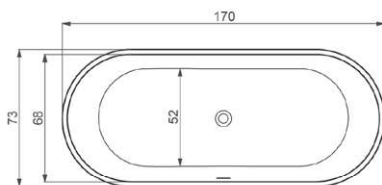

SPECIFICATIES
PINTO BACK TO WALL

Artikelnr	Omschrijving
BAD101415	Pinto back to wall ligbad 160 x 70 glans wit
BAD108314	Pinto back to wall ligbad 170 x 73 glans wit
BAD105412	Pinto back to wall ligbad 170 x 73 glans wit links
BAD102117	Pinto back to wall ligbad 170 x 73 glans wit rechts
BAD101010	Pinto back to wall ligbad 180 x 80 glans wit
BAD111498	Pinto back to wall ligbad 160 x 70 mat wit
BAD114112	Pinto back to wall ligbad 170 x 73 mat wit
BAD115454	Pinto back to wall ligbad 170 x 73 mat wit links
BAD116174	Pinto back to wall ligbad 170 x 73 mat wit rechts
BAD116439	Pinto back to wall ligbad 180 x 80 mat wit
BAD128379	Pinto back to wall ligbad 160 x 70 mat zwart
BAD123334	Pinto back to wall ligbad 170 x 73 mat zwart
BAD127193	Pinto back to wall ligbad 170 x 73 mat zwart links
BAD124217	Pinto back to wall ligbad 170 x 73 mat zwart rechts
BAD121212	Pinto back to wall ligbad 180 x 80 mat zwart

Lengte	160/170/180
Breedte	70/73/80
Hoogte	57/57/57
Gewicht	135/149/172
Overloop	ja
Materiaal	cast marble

BAD111498

Linker uitvoering

Rechter uitvoering

Inclusief afvoerset en bijpassende pop-up waste in de kleur van het bad (sparing in de vloer van circa 2 cm is noodzakelijk).

SPECIFICATIES PINTO VRIJSTAAND

Artikelnr	Omschrijving
BAD104193	Pinto vrijstaand ligbad 160 x 70 glans wit
BAD103641	Pinto vrijstaand ligbad 170 x 73 glans wit
BAD108811	Pinto vrijstaand ligbad 180 x 80 glans wit
BAD119564	Pinto vrijstaand ligbad 160 x 70 mat wit
BAD118577	Pinto vrijstaand ligbad 170 x 73 mat wit
BAD112212	Pinto vrijstaand ligbad 180 x 80 mat wit
BAD129696	Pinto vrijstaand ligbad 160 x 70 mat zwart
BAD124551	Pinto vrijstaand ligbad 170 x 73 mat zwart
BAD127463	Pinto vrijstaand ligbad 180 x 80 mat zwart

Lengte	160/170/180
Breedte	70/73/80
Hoogte	57/57/57
Gewicht	126/140/162
Overloop	ja
Materiaal	cast marble

BAD124551

Inclusief afvoerset en bijpassende pop-up waste in de kleur van het bad (sparing in de vloer van circa 2 cm is noodzakelijk).