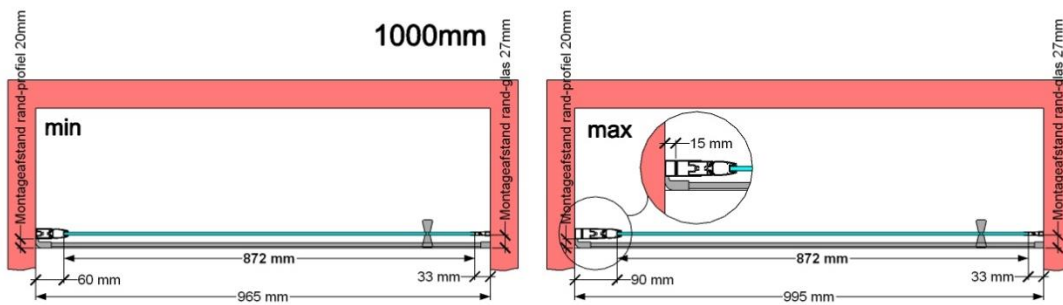

VAN MARCKE – PINA – PORTE PIVOTANTE – 100 CM

PHOTO

DIMENSIONS

SKU	224536	224537	224538
Type de porte de douche	Porte pivotante	Porte pivotante	Porte pivotante
Hauteur	200 cm	200 cm	200 cm
Matériel profils	Aluminium	Aluminium	Aluminium
Finitions profils	Chromé	Noir	Blanc
Finitions verre	Verre de sécurité transparent	Verre de sécurité transparent	Verre de sécurité transparent
Épaisseur verre	6 mm	6 mm	6 mm
Traitement verre	Easy Clean	Easy Clean	Easy Clean
Sens de rotation	Extérieur	Extérieur	/
Extensibilité	965 - 995 mm	965 - 995 mm	965 - 995 mm
Largeur d'accès	782mm	782mm	782mm
Réversible	Oui	Oui	Oui
Lift-système	Oui	Oui	Oui
Poignée	Oui	Oui	Oui
Fermeture magnétique	Oui	Oui	Oui
Certificats	CE	CE	CE
Garantie	5 ans	5 ans	5 ans
Sans cadre	Non	Non	Non
Avec set de fixation	Oui	Oui	Oui