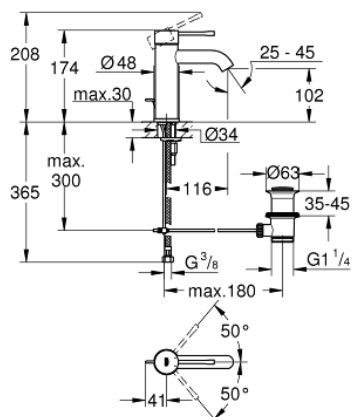

## 24 171 DL1 ESSENCE MITIGEUR MONOCOMMANDE LAVABO TAILLE S

### DESCRIPTION DU PRODUIT

- monotrou
- levier en métal
- **GROHE SilkMove** : cartouche en céramique 28 mm
- limiteur de course
- **GROHE Starlight** chromé et durable
- **GROHE EcoJoy** : mousseur économique, 5,7 l/min
- GROHE AquaGuide mousseur ajustable
- **GROHE FastFixation Plus**

- vidage automatique 1 1/4"
- flexible(s) de raccordement souple(s)