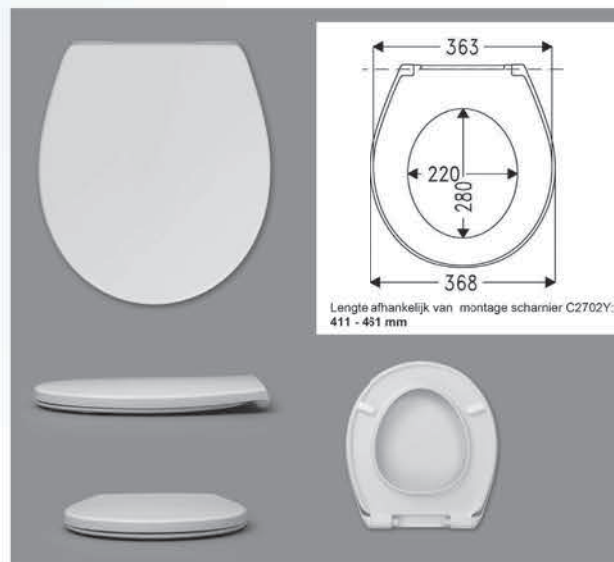

HARO STAR+ SoftClose

SOFT  CLOSE[®]

SKU 097355
Model: Pallas Materiaal: <ul style="list-style-type: none"> • Urea 131.5 duroplast Bijzonderheden: <ul style="list-style-type: none"> • met SoftClose en TakeOff • afstand center center 125 mm Vormgeving: <ul style="list-style-type: none"> • universeel • ovaal • wrapover • afgerond • plat • gepolijste kant
Gebruiksprofiel: openbaar / hoge belasting
Aanbevolen pasmodellen
Van Marcke: ; Conto 049021, 049022, 049023, 049006, 049007, 049008, Star 049500, 049501, 050500, 050501, Star+ 049502, 049503, 049506, 049507 Laufen: Economy, Swing, Suprema; Duravit: Architec, Darling, Dune, Duraplus, Hornberg, Katja, Schwarzwald; Ideal Standard: Escape, Eurovit, Laguna, Noblesse, San Remo R3401/03; Keramag: Felino, Koala, Plus 4, Renova, Virto, Xeno; Roca: Laura; Sphinx: Athene, Europa; V&B: Amica, Arriba, Omnia Classic / Vita / Pro;

SKU 097355
Modèl: Pallas Matière: <ul style="list-style-type: none"> • Urea 131.5 Thermodur Particularité: <ul style="list-style-type: none"> • avec SoftClose et TakeOff • distance centre centre 125 mm Design: <ul style="list-style-type: none"> • universel • forme oval • forme revouvrante • arrondie • forme plate • bord poli
Utilisations: domaine public / charges élevées
Liste de correspondance
Van Marcke: ; Conto 049021, 049022, 049023, 049006, 049007, 049008, Star 049500, 049501, 050500, 050501, Star+ 049502, 049503, 049506, 049507 Laufen: Economy, Swing, Suprema; Duravit: Architec, Darling, Dune, Duraplus, Hornberg, Katja, Schwarzwald; Ideal Standard: Escape, Eurovit, Laguna, Noblesse, San Remo R3401/03; Keramag: Felino, Koala, Plus 4, Renova, Virto, Xeno; Roca: Laura; Sphinx: Athene, Europa; V&B: Amica, Arriba, Omnia Classic / Vita / Pro;