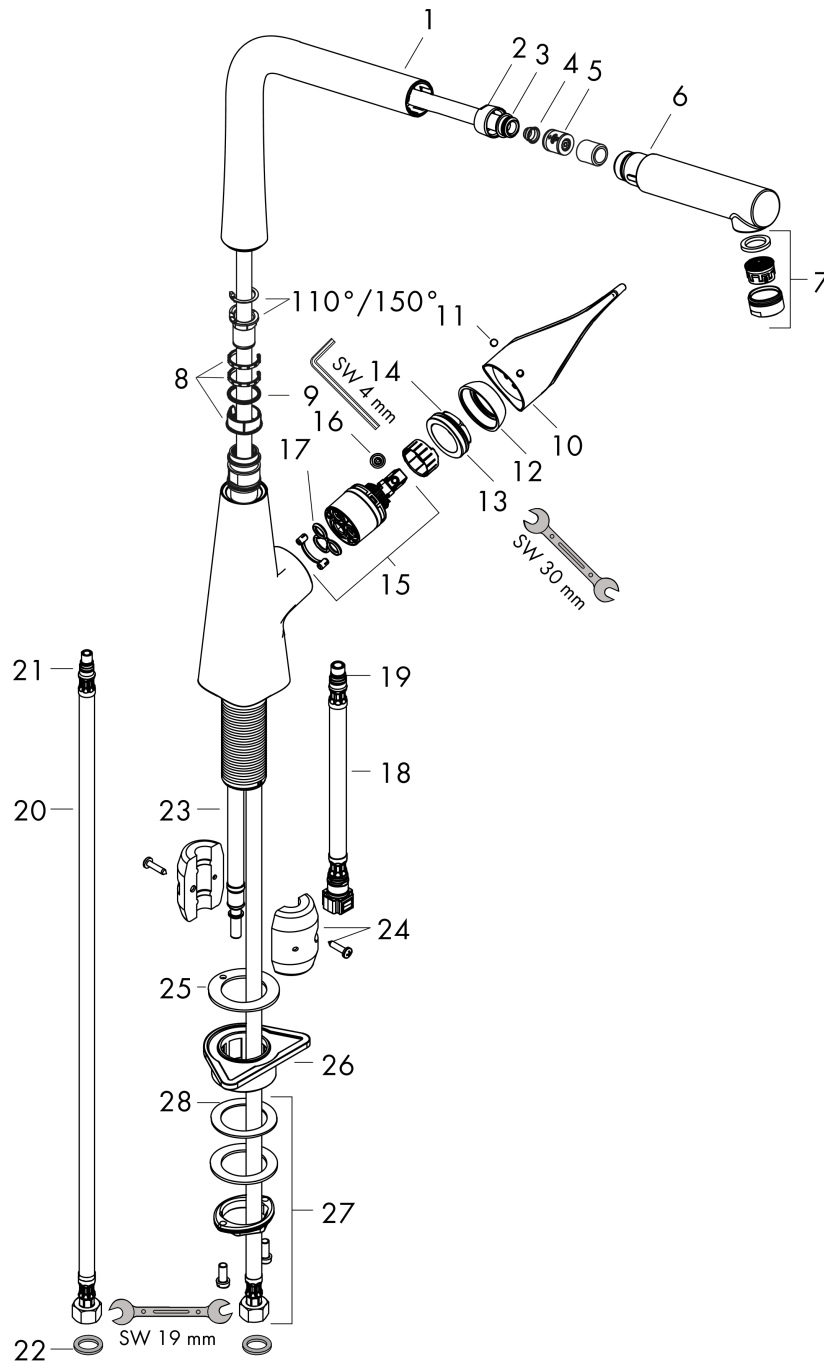

#### Beschrijving

- draaibereik 110° / 150°
- laminaire straal
- MagFit magnetische douchehouder
- maximale doorstroomhoeveelheid bij 3 bar: 5,8 l/min
- keramisch kardoes
- eenvoudige montage dankzij de G 3/8 flexibele aansluitslangen
- Uittrek lengte tot 50 cm
- aanzienlijk minder spatten door de zachte start van de waterstroom
- EU taxonomie: max 6l/min - substantiële bijdrage (SC) mogelijk

#### Maattekening

#### Doorstroomdiagram

**Metris M71**

**ééngreeps keukenmengkraan 320 met uittrekbare uitloop**

Oppervlakte finish: **chrom** Artikelnummer: **14781000**

**Explosietekening**

Bouwjaar: >10/19

**Metris M71****ééngreeps keukenmengkraan 320 met uittrekbare uitloop**Oppervlakte finish: **chrom** Artikelnummer: **14781000****Reserveonderdelenlijst**

Bouwjaar: &gt;10/19

<b>Regel</b>	<b>Beschrijving</b>	<b>Artikelnummer</b>	<b>Prijs incl. BTW</b>	<b>VE</b>
1	uitloop compl.	92127000	-	1
2	moer	92755000	-	1
3	O-ring 11x2	98127000	-	1
4	zeef	97735000	-	1
5	doorstroombegrenzer / terugslagklep	95376000	-	1
6	vuistdouche	92128019	-	1
7	perlator laminar M24x1 (15 l/min)	92517000	-	1
8	stelringset	98365000	-	1
9	O-ring 21x2,5	98211000	-	1
10	greep	98455000	-	1
11	greepstop	96338000	-	1
12	afdekkap	95498000	-	1
13	moer	97209000	-	1
14	O-Ring 32x2	98193000	-	1
15	kardoes compl.	95646001	-	1
16	borgschroef	95140000	-	1
17	dichting	95008000	-	1
18	aansluitslang 600 mm M10x1	95561000	-	1
19	O-ring 8x1,75	97827000	-	1
20	aansluitslang 900 mm M8x0,75 G3/8	96316000	-	1
21	O-ring 7x1,5	98422000	-	1
22	dichtingsset	95581000	-	1
23	slang 1,50 m	95507000	-	1
24	gewicht	92500000	-	1
25	dichting	92582000	-	1
26	bevestigingsmateriaal	97523000	-	1
27	schachtbevestigingsset compl. (Ø 34)	95049000	-	1
28	stelring	97548000	-	1
a	adapterset	93395000	-	1