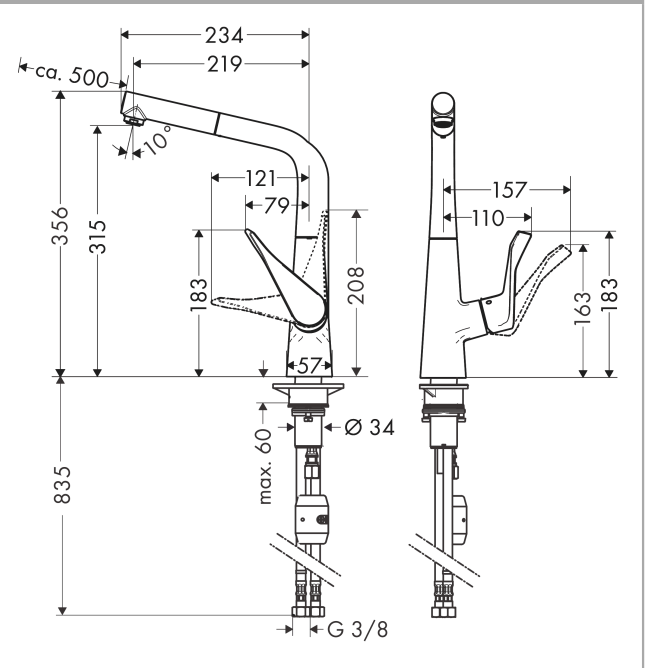

#### Beschrijving

- draaibereik 110° / 150°
- laminaire straal
- MagFit magnetische douchehouder
- maximale doorstroomhoeveelheid bij 3 bar: 5,8 l/min
- keramisch kardoes
- eenvoudige montage dankzij de G 3/8 flexibele aansluitslangen
- Uittrek lengte tot 50 cm
- aanzienlijk minder spatten door de zachte start van de waterstroom
- EU taxonomie: max 6l/min - substantiële bijdrage (SC) mogelijk

#### Maattekening