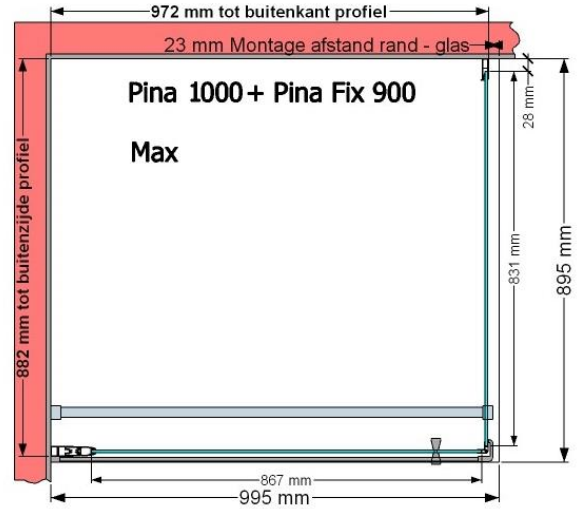

**VAN MARCKE – PINA – DRAAIDEUR – 100 CM**

SKU 224536

AFBEELDING

MAATTEKENING

	<b>SKU 224536</b>
<b>Type douchedeur</b>	Draaideur
<b>Hoogte</b>	200 cm
<b>Materiaal profiel</b>	Aluminium
<b>Uitvoering profiel</b>	Chroom
<b>Uitvoering glas</b>	Helder veiligheidsglas
<b>Dikte glas</b>	6 mm
<b>Behandeling glas</b>	Easy Clean
<b>Draairichting</b>	Uitwendig
<b>Inbouwmaat</b>	965 - 995 mm
<b>Instapbreedte</b>	782mm
<b>Omkeerbaar</b>	Ja
<b>Liftfunctie</b>	Ja
<b>Greep</b>	Ja
<b>Magnetische sluiting</b>	Ja
<b>Keuringen</b>	CE
<b>Garantie</b>	5 jaar
<b>Frameloze</b>	Nee
<b>Met bevestigingsmateriaal</b>	Ja