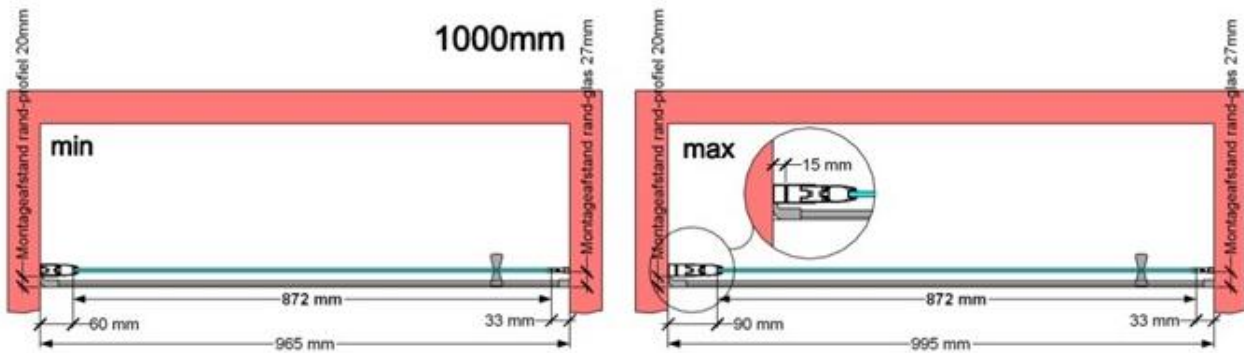

**VAN MARCKE – PINA – DRAAIDEUR – 100 CM**

SKU 224536

AFBEELDING

MAATTEKENING

	<b>SKU 224536</b>
<b>Type douchedeur</b>	Draaideur
<b>Hoogte</b>	200 cm
<b>Materiaal profiel</b>	Aluminium
<b>Uitvoering profiel</b>	Chroom
<b>Uitvoering glas</b>	Helder veiligheidsglas
<b>Dikte glas</b>	6 mm
<b>Behandeling glas</b>	Easy Clean
<b>Draairichting</b>	Uitwendig
<b>Inbouwmaat</b>	965 - 995 mm
<b>Instapbreedte</b>	782mm
<b>Omkeerbaar</b>	Ja
<b>Liftfunctie</b>	Ja
<b>Greep</b>	Ja
<b>Magnetische sluiting</b>	Ja
<b>Keuringen</b>	CE
<b>Garantie</b>	5 jaar
<b>Frameloze</b>	Nee
<b>Met bevestigingsmateriaal</b>	Ja