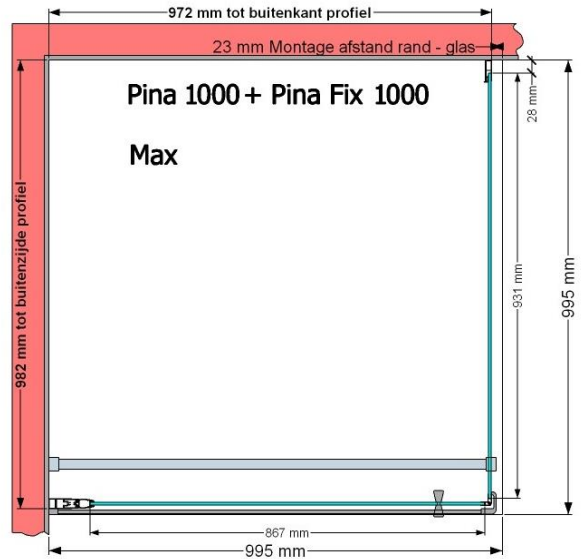

**VAN MARCKE – PINA – DRAAIDEUR – 100 CM**

SKU 224536

AFBEELDING

MAATTEKENING

	<b>SKU 224536</b>
<b>Type douchedeur</b>	Draaideur
<b>Hoogte</b>	200 cm
<b>Materiaal profiel</b>	Aluminium
<b>Uitvoering profiel</b>	Chroom
<b>Uitvoering glas</b>	Helder veiligheidsglas
<b>Dikte glas</b>	6 mm
<b>Behandeling glas</b>	Easy Clean
<b>Draairichting</b>	Uitwendig
<b>Inbouwmaat</b>	965 - 995 mm
<b>Instapbreedte</b>	782mm
<b>Omkeerbaar</b>	Ja
<b>Liftfunctie</b>	Ja
<b>Greep</b>	Ja
<b>Magnetische sluiting</b>	Ja
<b>Keuringen</b>	CE
<b>Garantie</b>	5 jaar
<b>Frameloze</b>	Nee
<b>Met bevestigingsmateriaal</b>	Ja