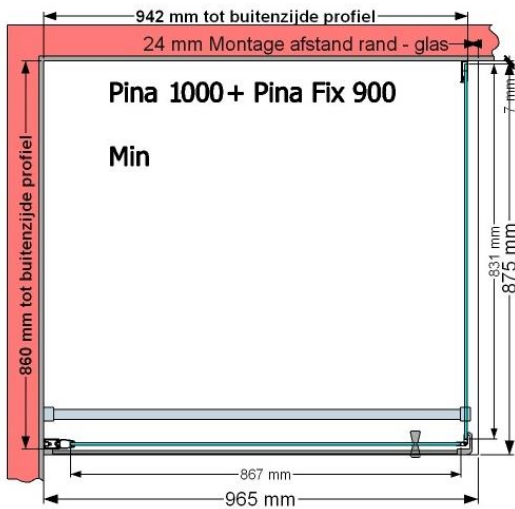

**VAN MARCKE – PINA – DRAAIDEUR – 100 CM**

SKU 224536

AFBEELDING

MAATTEKENING

	<b>SKU 224536</b>
<b>Type douchedeur</b>	Draaideur
<b>Hoogte</b>	200 cm
<b>Materiaal profiel</b>	Aluminium
<b>Uitvoering profiel</b>	Chroom
<b>Uitvoering glas</b>	Helder veiligheidsglas
<b>Dikte glas</b>	6 mm
<b>Behandeling glas</b>	Easy Clean
<b>Draairichting</b>	Uitwendig
<b>Inbouwmaat</b>	965 - 995 mm
<b>Instapbreedte</b>	782mm
<b>Omkeerbaar</b>	Ja
<b>Liftfunctie</b>	Ja
<b>Greep</b>	Ja
<b>Magnetische sluiting</b>	Ja
<b>Keuringen</b>	CE
<b>Garantie</b>	5 jaar
<b>Frameloze</b>	Nee
<b>Met bevestigingsmateriaal</b>	Ja