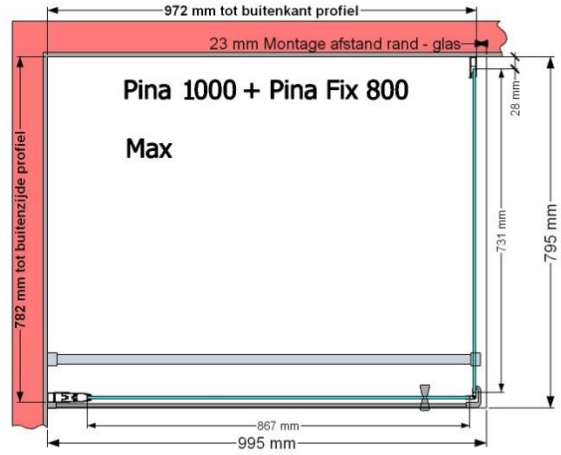

**VAN MARCKE – PINA – DRAAIDEUR – 100 CM**

SKU 224536

AFBEELDING

MAATTEKENING

	<b>SKU 224536</b>
<b>Type douchedeur</b>	Draaideur
<b>Hoogte</b>	200 cm
<b>Materiaal profiel</b>	Aluminium
<b>Uitvoering profiel</b>	Chroom
<b>Uitvoering glas</b>	Helder veiligheidsglas
<b>Dikte glas</b>	6 mm
<b>Behandeling glas</b>	Easy Clean
<b>Draairichting</b>	Uitwendig
<b>Inbouwmaat</b>	965 - 995 mm
<b>Instapbreedte</b>	782mm
<b>Omkeerbaar</b>	Ja
<b>Liftfunctie</b>	Ja
<b>Greep</b>	Ja
<b>Magnetische sluiting</b>	Ja
<b>Keuringen</b>	CE
<b>Garantie</b>	5 jaar
<b>Frameloze</b>	Nee
<b>Met bevestigingsmateriaal</b>	Ja