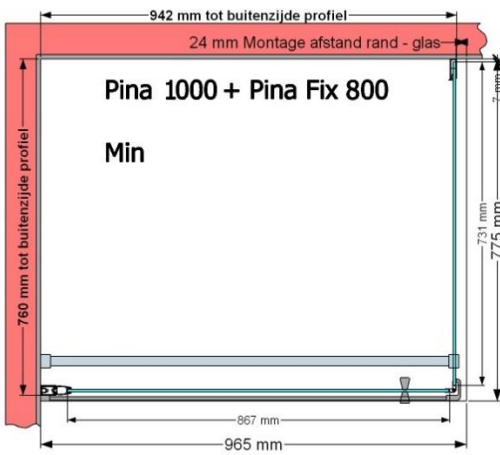

**VAN MARCKE – PINA – DRAAIDEUR – 100 CM**

SKU 224536

AFBEELDING

MAATTEKENING

	<b>SKU 224536</b>
<b>Type douchedeur</b>	Draaideur
<b>Hoogte</b>	200 cm
<b>Materiaal profiel</b>	Aluminium
<b>Uitvoering profiel</b>	Chroom
<b>Uitvoering glas</b>	Helder veiligheidsglas
<b>Dikte glas</b>	6 mm
<b>Behandeling glas</b>	Easy Clean
<b>Draairichting</b>	Uitwendig
<b>Inbouwmaat</b>	965 - 995 mm
<b>Instapbreedte</b>	782mm
<b>Omkeerbaar</b>	Ja
<b>Liftfunctie</b>	Ja
<b>Greep</b>	Ja
<b>Magnetische sluiting</b>	Ja
<b>Keuringen</b>	CE
<b>Garantie</b>	5 jaar
<b>Frameloze</b>	Nee
<b>Met bevestigingsmateriaal</b>	Ja