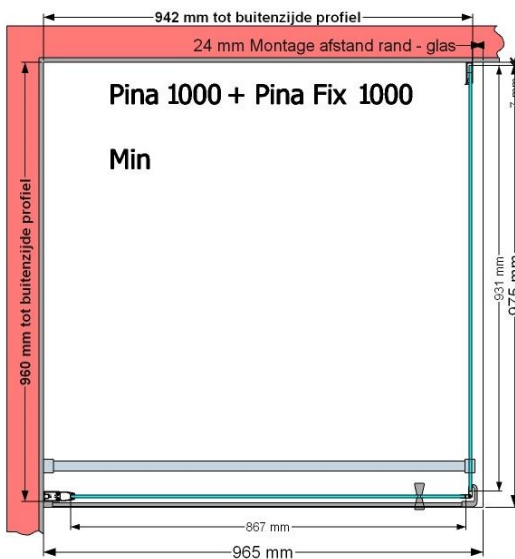

**VAN MARCKE – PINA – DRAAIDEUR – 100 CM**

SKU 224536

AFBEELDING

MAATTEKENING

	<b>SKU 224536</b>
<b>Type douchedeur</b>	Draaideur
<b>Hoogte</b>	200 cm
<b>Materiaal profiel</b>	Aluminium
<b>Uitvoering profiel</b>	Chroom
<b>Uitvoering glas</b>	Helder veiligheidsglas
<b>Dikte glas</b>	6 mm
<b>Behandeling glas</b>	Easy Clean
<b>Draairichting</b>	Uitwendig
<b>Inbouwmaat</b>	965 - 995 mm
<b>Instapbreedte</b>	782mm
<b>Omkeerbaar</b>	Ja
<b>Liftfunctie</b>	Ja
<b>Greep</b>	Ja
<b>Magnetische sluiting</b>	Ja
<b>Keuringen</b>	CE
<b>Garantie</b>	5 jaar
<b>Frameloze</b>	Nee
<b>Met bevestigingsmateriaal</b>	Ja