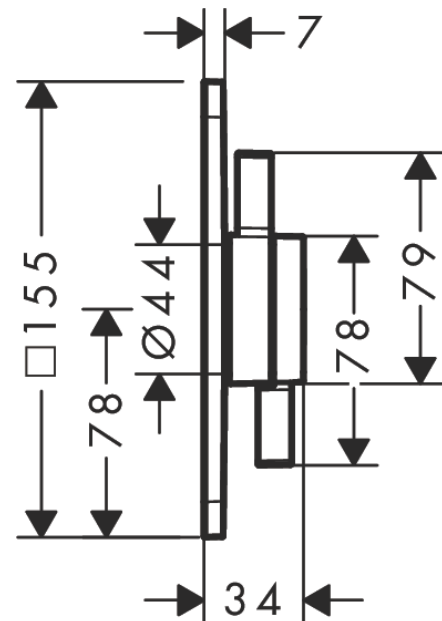

#### Beschrijving

- 1 functie
- volumecontrole voor 1 functie
- maximale doorstroomhoeveelheid bij 3 bar: 29,5 l/min
- keramisch kardoes voor temperatuurregeling, 1/2" keramische stopkraan
- vlak rozet voor meer ruimte in de douche
- eenvoudige installatie dankzij voorgemonteerd functieblok
- grepen altijd op dezelfde hoogte ongeacht de installatiediepte van het inbouwdeel
- rozet kan worden uitgelijnd met +/- 3°
- materiaal rozet: kunststof
- materiaal grepen: Metaal
- minimale bedrijfsdruk: 1 bar
- maximale bedrijfsdruk: 10 bar
- mengkraan wordt geleverd met handdouche-drukknop

#### Technologie

#### Maattekening

**DuoTurn Q**

**kraan inbouw voor 1 functie**

Oppervlakte finish: **Brushed Bronze**

Artikelnummer: **75614140**

**Doorstroomdiagram**