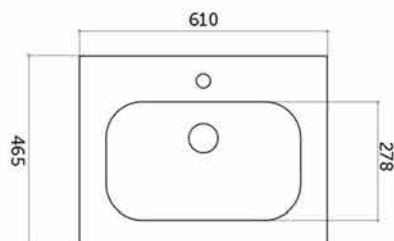

NUBES WASTAFEL 60 – TAUPE

SKU 933791

DIMENSIONS: **Lengte: 170 mm**
 Breedte: 610 mm
 Diepte: 465 mm

Type wastafel	Tablet – 1 wastafel
Materiaal	Porselein
Kleur	Taupe
Montage	Tablet
Met kraangat	Ja
Met overloop	Ja
Locatie overloop	Centrum