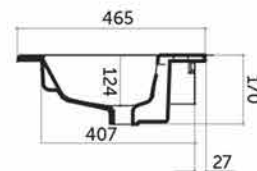

NUBES WASTAFEL 60 – TAUPE

SKU 933791

DIMENSIONS: **Lengte: 170 mm**
 Breedte: 610 mm
 Diepte: 465 mm

Type wastafel	Tablet – 1 wastafel
Materiaal	Porselein
Kleur	Taupe
Montage	Tablet
Met kraangat	Ja
Met overloop	Ja
Locatie overloop	Centrum