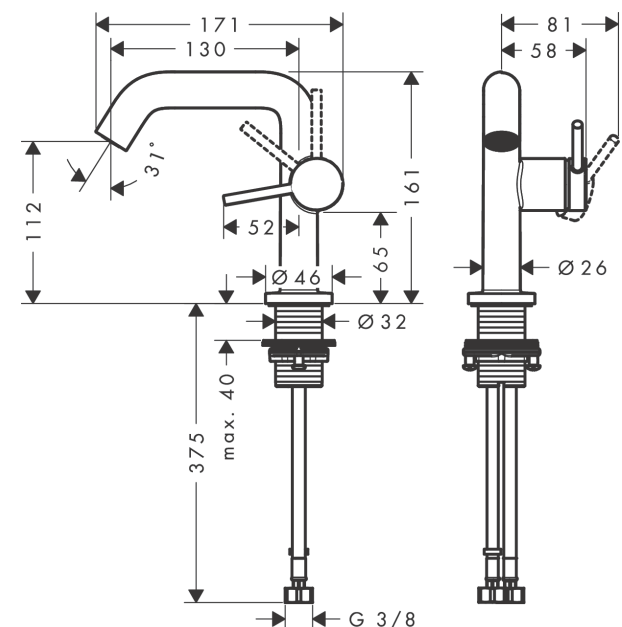

### Beschrijving

- ComfortZone 110
- voorsprong uitloop 130 mm
- uitloophoogte: 112 mm
- greepvariant: rechte greep
- vaste uitloop
- straalsoort: normale straal
- maximale doorstroomhoeveelheid bij 3 bar: 4 l/min
- keramisch kardoes
- incl. PushOpen G 1 ¼ wastegarnituur
- materiaal afvoergarnituur: Metaal
- koud water met de greep in de middenpositie, bespaart energie en kosten
- EU taxonomie: max 6l/min - substantiële bijdrage (SC) mogelijk

### Maattekening