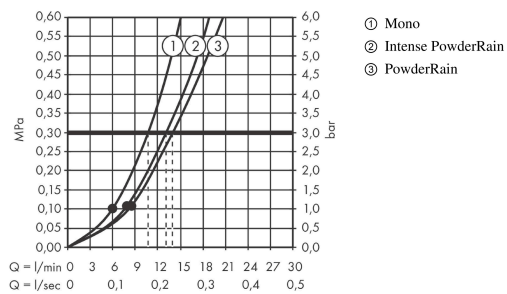

Rainfinity

Handdouche 130 3jet

Oppervlakken: **Matt Black** Art.-nr.: **26864670**

Doorstroomdiagram

De verbruikswaarden werden in overeenstemming met de praktijk met de bijbehorende armaturen (thermostaat/mengkraan/inbouwventiel) gemeten.