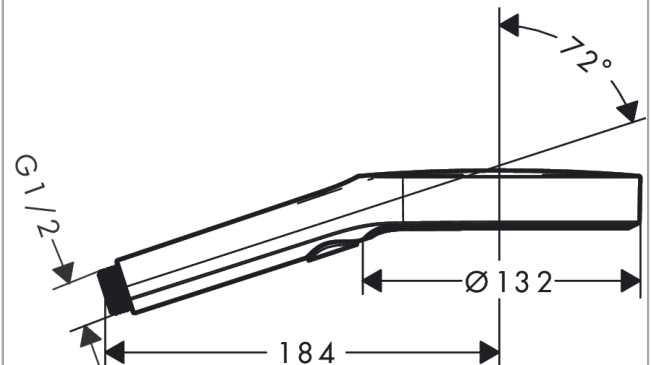

Rainfinity
Handdouche 130 3jet
 Oppervlakken: **Matt Black** Art.-nr.: **26864670**

Beschrijving

Funcities

- afmeting straalplaat: 132 mm
- straalsoort: PowderRain, Intense PowderRain, MonoRain
- comfortabele straalsoortomschakeling d.m.v. Select-knop
- maximaal debiet bij 3 bar: 14 l/min.
- aansluiting G 1/2

Details over het artikel

Prijs excl. BTW	132,00 €
Prijs incl. BTW*	159,72 €

Technologie

Designprijzen

Productafbeelding

Maattekening

Rainfinity

Handdouche 130 3jet

Oppervlakken: **Matt Black** Art.-nr.: **26864670**

Doorstroomdiagram

De verbruikswaarden werden in overeenstemming met de praktijk met de bijbehorende armaturen (thermostaat/mengkraan/inbouwventiel) gemeten.