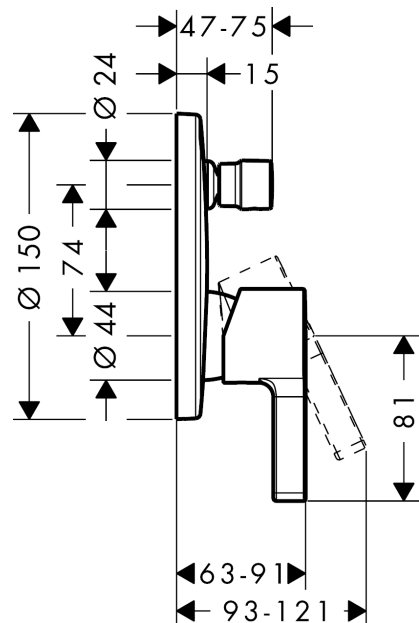

## Beschrijving

### Funcities

- aansluittype: inbouwdeel
- keramische cartouche
- regelbare temperatuurbegrenzing
- met automatische reset
- met geluidsdemper
- geluidsklasse: I
- debietklasse: C, C

## Maattekening