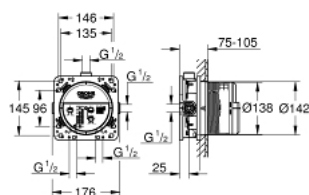

35 604 000 RAPIDO SMARTBOX CORPS ENCASTRÉ UNIVERSEL 1/2''\'

DESCRIPTION DU PRODUIT

- 3 sorties 1/2"
 - 2 entrées en dessous, 1/2"
 - profondeur d'installation 75-105 mm
 - unité de raccordement en laiton DR - anti corrosion
 - aide de rinçage préinstallée
 - corps encastré stable et protection
 - nombreux points de fixation pour une pose en applique, par l'arrière d'une cloison on ou en cloison légère
 - joint d'étanchéité
 - sans set de finition pour installation finale
- **édition professionnelle**

35 604 000 **RAPIDO SMARTBOX CORPS ENCASTRÉ UNIVERSEL 1/2''**

PIÈCES DE RECHANGE

1: Kit de joints (Numéro de commande 48263000)*

* En option