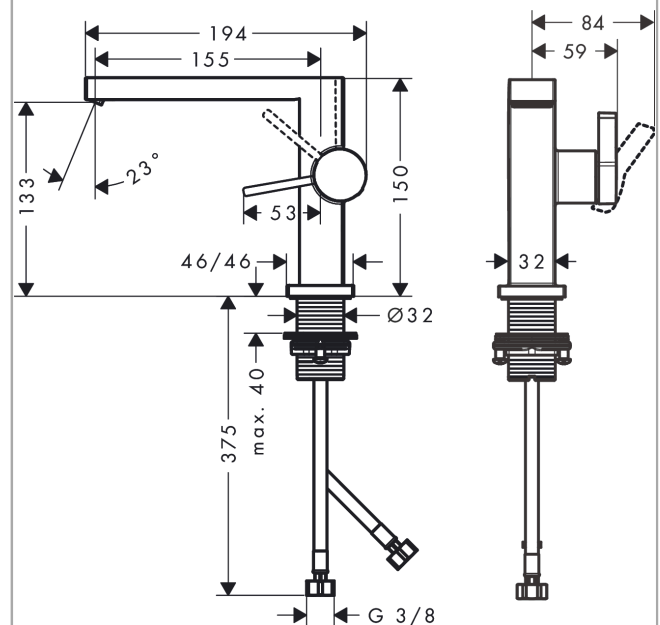

Tecturis E

ééngreeps wastafelkraan 110 Fine CoolStart zonder waste

Oppervlakte finish: **mat zwart** Artikelnummer: **73021670**

Beschrijving

- ComfortZone 110
- voorsprong uitloop 155 mm
- uitloophoogte: 133 mm
- greepvariant: rechte greep
- vaste uitloop
- straalsoort: WaterfallStream
- maximale doorstroomhoeveelheid bij 3 bar: 4 l/min
- keramisch kardoes
- koud water met de greep in de middenpositie, bespaart energie en kosten
- EU taxonomie: max 6l/min - substantiële bijdrage (SC) mogelijk

Artikeldetails

Vrijblijvende advies verkoopprijs excl. BTW 271,80 €

Vrijblijvende advies verkoopprijs incl. BTW 328,88 €

Technologie

Designprijzen

Productfoto

Maattekening

Doorstroomdiagram

Tecturis E
ééngreeps wastafelkraan 110 Fine CoolStart zonder waste
 Oppervlakte finish: **mat zwart** Artikelnummer: **73021670**

Explosietekening

Bouwjaar: >06/23