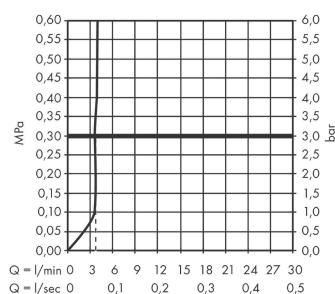

Tecturis E

ééngreeps wastafelkraan 110 Fine CoolStart zonder waste

Oppervlakte finish: **mat zwart** Artikelnummer: **73021670**

Beschrijving

- ComfortZone 110
- voorsprong uitloop 155 mm
- uitloophoogte: 133 mm
- greepvariant: rechte greep
- vaste uitloop
- straalsoort: WaterfallStream
- maximale doorstroomhoeveelheid bij 3 bar: 4 l/min
- keramisch kardoes
- koud water met de greep in de middenpositie, bespaart energie en kosten
- EU taxonomie: max 6l/min - substantiële bijdrage (SC) mogelijk

Artikeldetails

Vrijblijvende advies verkoopprijs excl. BTW 271,80 €

Vrijblijvende advies verkoopprijs incl. BTW 328,88 €

Technologie

Designprijzen

Productfoto

Maattekening

Doorstroomdiagram