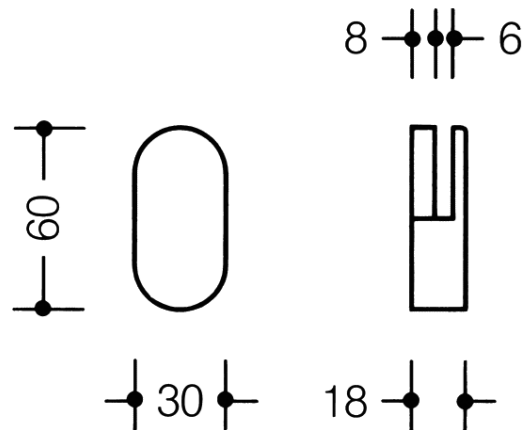

SPIEGELHOUDER 477

Kenmerken :

- vlakke spiegelhouder
- strak en functioneel gevormd in een eenvoudige en tijdloze vormgeving
- dient voor de bevestiging van 6 mm dikke spiegels
- tegen diefstal beveiligd door verdekte schroefbevestiging
- gemakkelijk te reinigen
- 30 mm breed, 60 mm hoog en 18 mm diep
- van hoogwaardige polyamide in de HEWI kleuren

Kleur :

SKU 216014 : wit
SKU 216054 : zwart

Referentie :

477.01.100.99 – SKU 216014
477.01.100.90 – SKU 216054