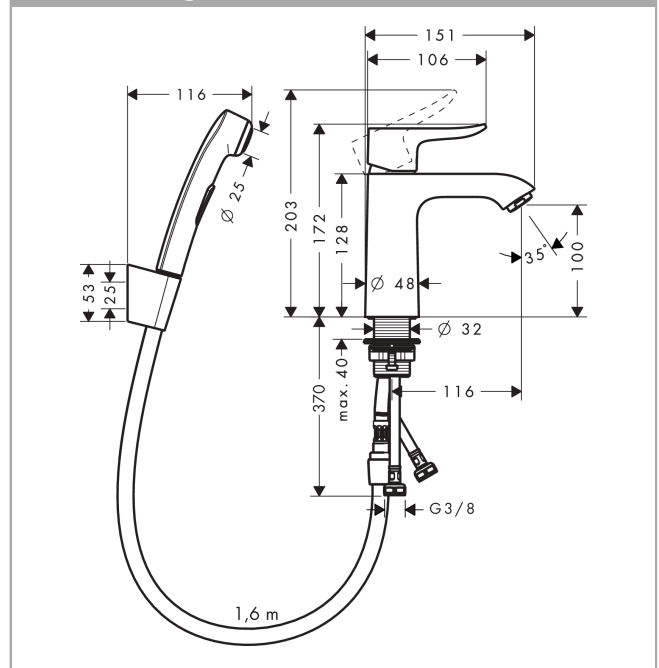

## Metris

ééngreeps wastafelmengkraan met handdouche en doucheslang 160 cm

Oppervlakte finish: **chrom** Artikelnummer: **31285000**

### Beschrijving

- ComfortZone 110
- voorsprong uitloop 116 mm
- uitloophoogte: 100 mm
- greepvariant: rechte greep
- maximale doorstroomhoeveelheid bij 3 bar: 5 l/min
- keramisch kardoes
- incl. PushOpen G 1 ¼ wastegarnituur
- materiaal afvoergarnituur: Metaal
- EU taxonomie: max 6l/min - substantiële bijdrage (SC) mogelijk
- EPD Basin Faucets

### Maattekening