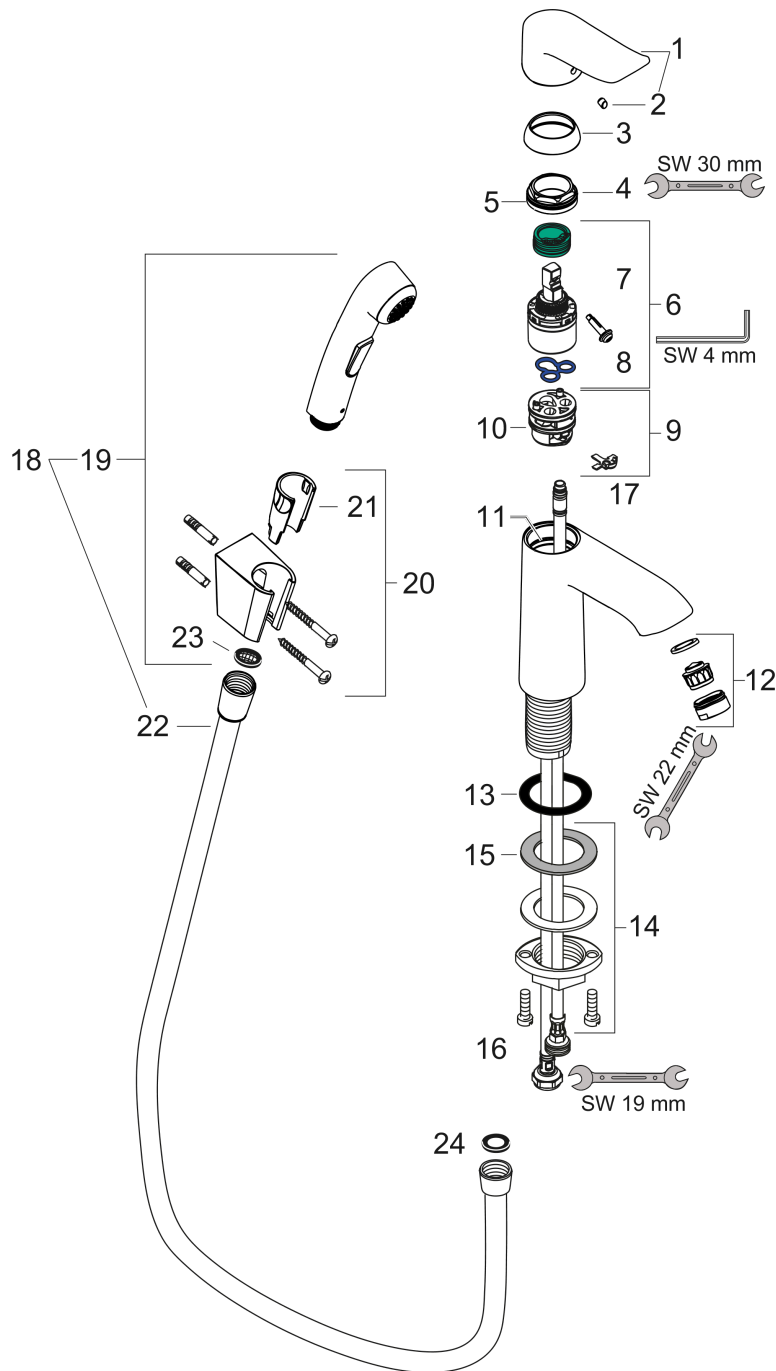

### Beschrijving

- ComfortZone 110
- voorsprong uitloop 116 mm
- uitloophoogte: 100 mm
- greepvariant: rechte greep
- maximale doorstroomhoeveelheid bij 3 bar: 5 l/min
- keramisch kardoes
- incl. PushOpen G 1 ¼ wastegarnituur
- materiaal afvoergarnituur: Metaal
- EU taxonomie: max 6l/min - substantiële bijdrage (SC) mogelijk
- EPD Basin Faucets

### Maattekening

### Doorstroomdiagram

**Metris**

**ééngreeps wastafelmengkraan met handdouche en doucheslang 160 cm**

Oppervlakte finish: **chrom** Artikelnummer: **31285000**

**Explosietekening**

Bouwjaar: >03/17

**Metris****ééngreeps wastafelmengkraan met handdouche en doucheslang 160 cm**Oppervlakte finish: **chrom** Artikelnummer: **31285000****Reserveonderdelenlijst**

Bouwjaar: &gt;03/17

<b>Regel</b>	<b>Beschrijving</b>	<b>Artikelnummer</b>	<b>Prijs incl. BTW</b>	<b>VE</b>
1	greep	95519000	-	1
2	greepstop	96338000	-	1
3	afdekkap	97406000	-	1
4	moer	97209000	-	1
5	O-Ring 32x2	98193000	-	1
6	kardoes compl.	92730000	-	1
7	borgschroef	95140000	-	1
8	dichting	95008000	-	1
9	kardoesadapter	92845000	-	1
10	O-Ring 30x2	98186000	-	1
11	O-ring 35x2	92604000	-	1
12	perlator M24x1 (15 l/min)	13913000	-	1
13	vlakdichting	98749000	-	1
14	schachtbevestigingsset compl. (Ø 32)	13961000	-	1
15	stelring	97548000	-	1
16	aansluitslang 450 mm M8x0,75 G3/8	97206000	-	1
17	O-ring 6,6x1,6	93019000	-	1
18	Handdouche en doucheslang	32128000	-	1
19	Handdouche	96907000	-	1
20	douchehouder	28331000	-	1
21	gummi	98918000	-	1
22	doucheslang Isiflex'B 1,60 m	28276000	-	1
23	zeefdichting	94246000	-	1
24	dichting	98058000	-	1
a	Afvoerplug Push-Open	50105000	-	1
b	schachtverlenging	13898000	-	1