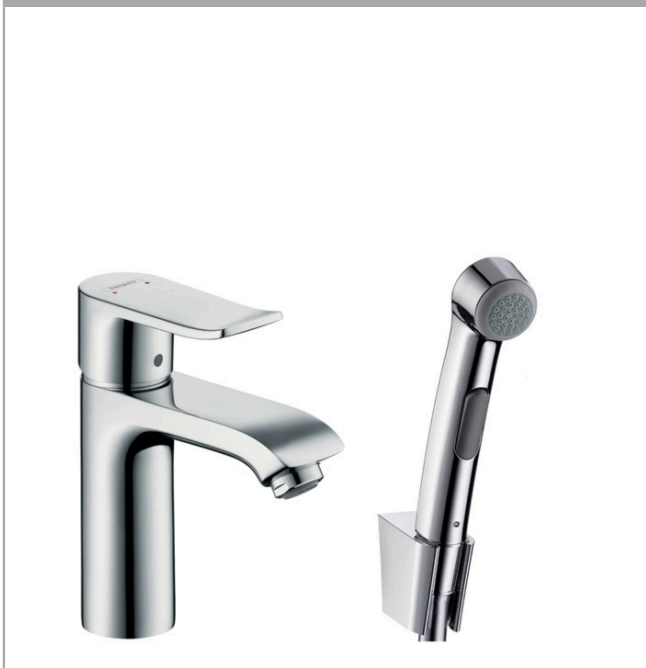

Metris

ééngreeps wastafelmengkraan met handdouche en doucheslang 160 cm

Oppervlakte finish: **chrom** Artikelnummer: **31285000**

Beschrijving

- ComfortZone 110
- voorsprong uitloop 116 mm
- uitloophoogte: 100 mm
- greepvariant: rechte greep
- maximale doorstroomhoeveelheid bij 3 bar: 5 l/min
- keramisch kardoes
- incl. PushOpen G 1 ¼ wastegarnituur
- materiaal afvoergarnituur: Metaal
- EU taxonomie: max 6l/min - substantiële bijdrage (SC) mogelijk
- EPD Basin Faucets

Artikeldetails

Vrijblijvende advies verkoopprijs excl. BTW 336,20 €

Vrijblijvende advies verkoopprijs incl. BTW 406,80 €

Technologie

Productfoto