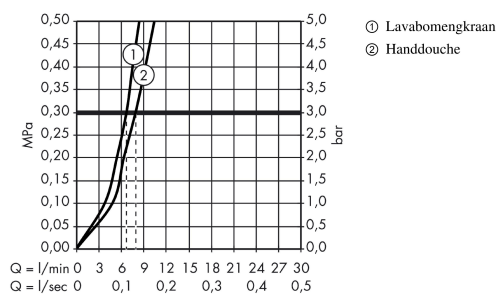

Doorstroomdiagram