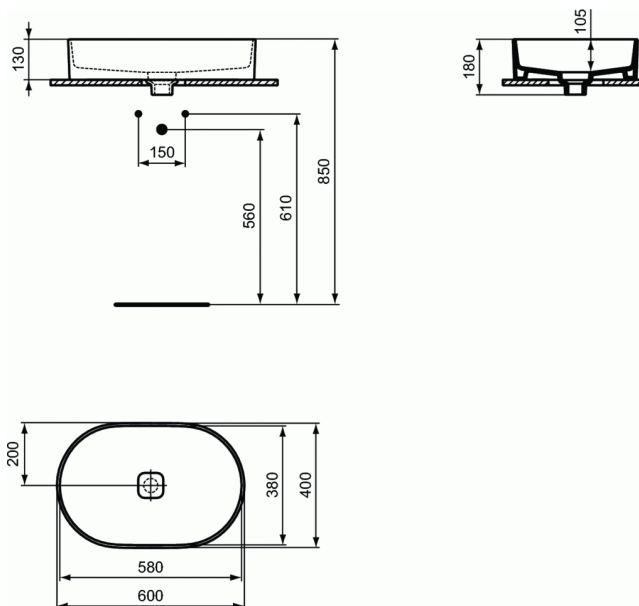

Référence produit: T2981

STRADA II

Lavabo à poser ovale 600mm sans trop-plein, sans trou

Lavabo à poser ovale 600mm sans trop-plein, sans trou

COULEURS*

01

* 01 = Blanc