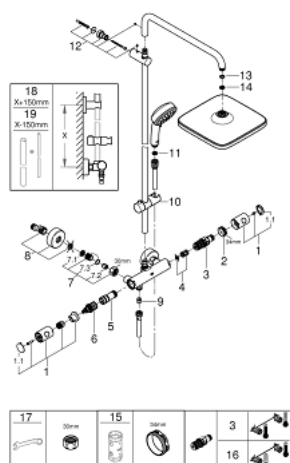

26 689 000 TEMPESTA DOUCHESYSTEEM DOUCHESYSTEEM MET THERMOSTATISCHE MENGKRAAN

RESERVEONDERDELEN

1. 1: Metalen greep (Bestelnummer 47984000)
   - 1.1: Afdekkapje (Bestelnummer 6458500M)
   - 2: Bevestigingsring (Bestelnummer 47743000)
   - 3: Thermo element 1/2" (Bestelnummer 47439000)
   - 4: Geluiddemper (Bestelnummer 47398000)
   - 5: Waterdoorvoer (Bestelnummer 47751000)
   - 6: Aquadimmer (Bestelnummer 12433000)
   - 7: Terugslagklep set (Bestelnummer 47189000)
   - 7.1: Vuilfilter (Bestelnummer 0726400M)
   - 7.2: Terugslagklep set (Bestelnummer 08565000)
   - 7.3: O-Ring Ø17 x Ø2 (Bestelnummer 0305500M)
   - 8: S-koppeling (Bestelnummer 12662000)
   - 9: Terugslagklep set (Bestelnummer 08565000)
   - 10: Glijstuk (Bestelnummer 12140000)
   - 11: Zeef (Bestelnummer 0700200M)
   - 12: Glijstanghouder (Bestelnummer 48423000)
   - 13: Dichting Ø18,5 x Ø12 x 2 (Bestelnummer 0138900M)
   - 14: Zeef (Bestelnummer 48007000)
   - 15: Pijpsleutel (Bestelnummer 19332000)*
   - 16: GROHE TurboStat kardoos 1/2" (Bestelnummer 47175000)*
   - 17: Speciale sleutel (Bestelnummer 19377000)*
   - 18: Douchepijp voor douchesysteem (Bestelnummer 48053000)*
   - 19: Douchepijp voor douchesysteem (Bestelnummer 48054000)*
2. Optionele accessoires