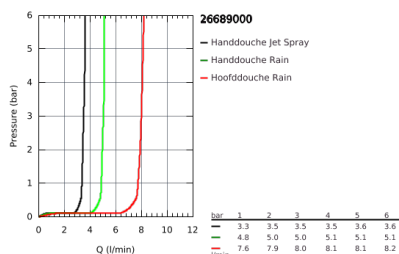

## 26 689 000 TEMPESTA DOUCHESYSTEEM DOUCHESYSTEEM MET THERMOSTATISCHE MENGKRAAN

### PRODUCTOMSCHRIJVING

- bestaande uit:
  - - horizontaal draaibare douchearm 390 mm
  - - opbouw thermostaat met Aquadimmerfunctie,
  - voor wisseling tussen hoofd- en handdouche
  - hoofddouche Tempesta 250 Cube (26 685)
- Straalsoorten:
  - 1 straal: **Rain**
  - hoofddouche met witte achterkant
  - met kogelgewricht
  - draaihoek  $\pm 10^\circ$
  - **GROHE EcoJoy** maximale doorstroming 9,5 l/min
  - handdouche Tempesta Cosmopolitan 100 (27 571 001)
  - 2 stralen:
    - Rain, Jet
    - **GROHE EcoJoy**: maximale doorstroming: 5,7 l/min.
  - in hoogte verstelbaar via glij-element
- doucheslang, 1750 mm 1/2" x 1/2" (28 410)
- **GROHE EcoJoy** waterbesparende technologie
- **GROHE TurboStat**: 2x sneller en 2x nauwkeuriger de gewenste temperatuur
- **GROHE SafeStop**: instelknop met veiligheidsblokkering bij 38°C
- **GROHE SafeStop Plus** optionele temperatuurbegrenzer op 43°C
- **GROHE DreamSpray**: optimaal straalpatroon
- **GROHE StarLight** schitterende chromafwerking
- **SpeedClean** antikalksysteem
- **Inner WaterGuide**: geïsoleerd waterkanaal voor een langere levensduur
- **TwistFree** voorkomt het verdraaien van de slang
- geschikt voor combiketels met minimale capaciteit 18kW/h
- functioneert vanaf een minimale doorstroming van 7 l/min.
- optionele upgrade: **GROHE EasyReach** tray (26 362)
- **professionele versie**