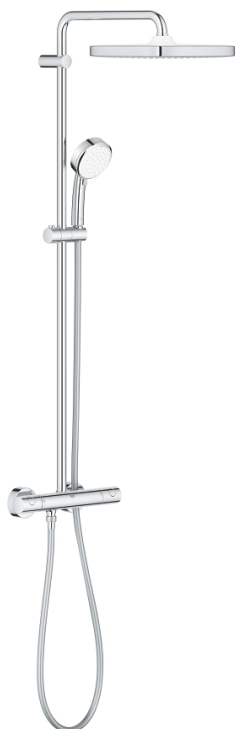

### PRODUCTOMSCHRIJVING

- bestaande uit:
  - - horizontaal draaibare douchearm 390 mm
  - - opbouw thermostaat met Aquadimmerfunctie,
  - voor wisseling tussen hoofd- en handdouche
  - hoofddouche Tempesta 250 Cube (26 685)
- Straalsoorten:
  - 1 straal: **Rain**
  - hoofddouche met witte achterkant
  - met kogelgewricht
  - draaihoek  $\pm 10^\circ$
  - **GROHE EcoJoy** maximale doorstroming 9,5 l/min
  - handdouche Tempesta Cosmopolitan 100 (27 571 001)
  - 2 stralen:
    - Rain, Jet
    - **GROHE EcoJoy**: maximale doorstroming: 5,7 l/min.
  - in hoogte verstelbaar via glij-element
- doucheslang, 1750 mm 1/2" x 1/2" (28 410)
- **GROHE EcoJoy** waterbesparende technologie
- **GROHE TurboStat**: 2x sneller en 2x nauwkeuriger de gewenste temperatuur
- **GROHE SafeStop**: instelknop met veiligheidsblokkering bij 38°C
- **GROHE SafeStop Plus** optionele temperatuurbegrenzer op 43°C
- **GROHE DreamSpray**: optimaal straalpatroon
- **GROHE StarLight** schitterende chromafwerking
- **SpeedClean** antikalksysteem
- **Inner WaterGuide**: geïsoleerd waterkanaal voor een langere levensduur
- **TwistFree** voorkomt het verdraaien van de slang
- geschikt voor combiketels met minimale capaciteit 18kW/h
- functioneert vanaf een minimale doorstroming van 7 l/min.
- optionele upgrade: **GROHE EasyReach** tray (26 362)
- **professionele versie**