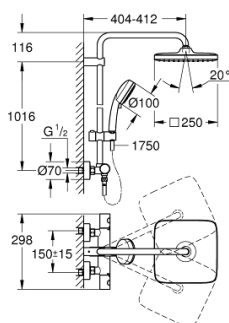

### PRODUCTOMSCHRIJVING

- bestaande uit:
  - - horizontaal draaibare douchearm 390 mm
  - - opbouw thermostaat met Aquadimmerfunctie,
  - voor wisseling tussen hoofd- en handdouche
  - hoofddouche Tempesta 250 Cube (26 685)
- Straalsoorten:
  - 1 straal: **Rain**
  - hoofddouche met witte achterkant
  - met kogelgewricht
  - draaihoek  $\pm 10^\circ$
  - **GROHE EcoJoy** maximale doorstroming 9,5 l/min
  - handdouche Tempesta Cosmopolitan 100 (27 571 001)
  - 2 stralen:
    - Rain, Jet
    - **GROHE EcoJoy**: maximale doorstroming: 5,7 l/min.
  - in hoogte verstelbaar via glij-element
- doucheslang, 1750 mm 1/2" x 1/2" (28 410)
- **GROHE EcoJoy** waterbesparende technologie
- **GROHE TurboStat**: 2x sneller en 2x nauwkeuriger de gewenste temperatuur
- **GROHE SafeStop**: instelknop met veiligheidsblokkering bij 38°C
- **GROHE SafeStop Plus** optionele temperatuurbegrenzer op 43°C
- **GROHE DreamSpray**: optimaal straalpatroon
- **GROHE StarLight** schitterende chromafwerking
- **SpeedClean** antikalksysteem
- **Inner WaterGuide**: geïsoleerd waterkanaal voor een langere levensduur
- **TwistFree** voorkomt het verdraaien van de slang
- geschikt voor combiketels met minimale capaciteit 18kW/h
- functioneert vanaf een minimale doorstroming van 7 l/min.
- optionele upgrade: **GROHE EasyReach** tray (26 362)
- **professionele versie**