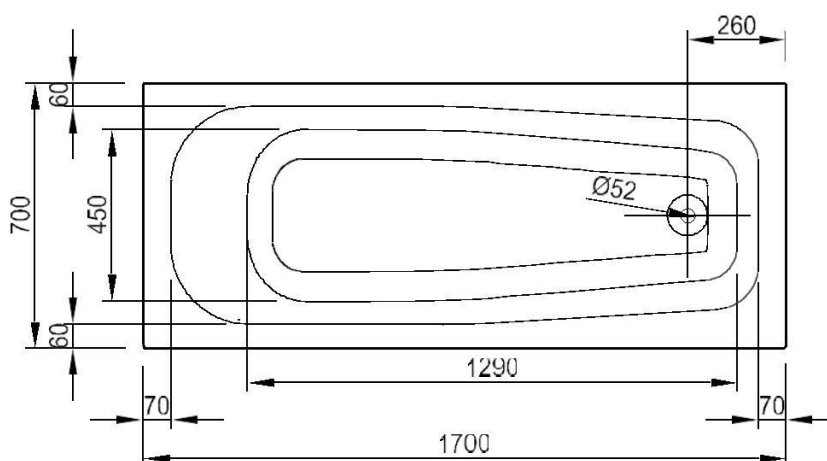

NOAH IV – INBOUWBAD – 170X70

SKU 119566

NOAH IV – INBOUWBAD – 170X70

SKU 119566

<u>Afmetingen:</u>	lengte: 1700 mm breedte: 700 mm hoogte: 380 mm
<u>Materiaal:</u>	acryl – 4 mm – NF gekeurd
<u>Kleur:</u>	wit
<u>Kenmerken:</u>	– inbouwbad – mono – overloop diameter 52 mm – afvoer diameter 52 mm – met glasvezel verstevigd en ingewerkte bodemversteviging – geleverd met potenstel – isolerend – makkelijk te reinigen – CE gekeurd
<u>Gewicht:</u>	21 kg
<u>Inhoud:</u>	155 liter
<u>Optie:</u>	– badgreep: sku 119562 – standaard sifon: sku 130011