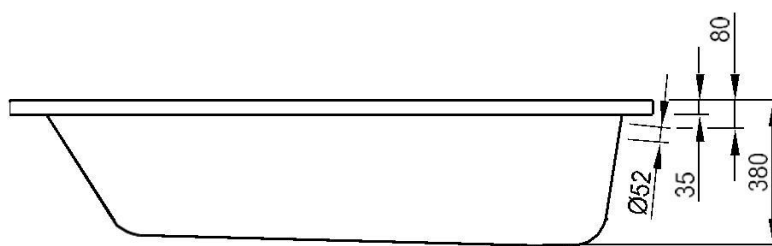

NOAH IV – INBOUWBAD – 170X70

SKU 119566

NOAH IV – INBOUWBAD – 170X70

SKU 119566

<u>Afmetingen:</u>	lengte: 1700 mm breedte: 700 mm hoogte: 380 mm
<u>Materiaal:</u>	acryl – 4 mm – NF gekeurd
<u>Kleur:</u>	wit
<u>Kenmerken:</u>	– inbouwbad – mono – overloop diameter 52 mm – afvoer diameter 52 mm – met glasvezel verstevigd en ingewerkte bodemversteviging – geleverd met potenstel – isolerend – makkelijk te reinigen – CE gekeurd
<u>Gewicht:</u>	21 kg
<u>Inhoud:</u>	155 liter
<u>Optie:</u>	– badgreep: sku 119562 – standaard sifon: sku 130011