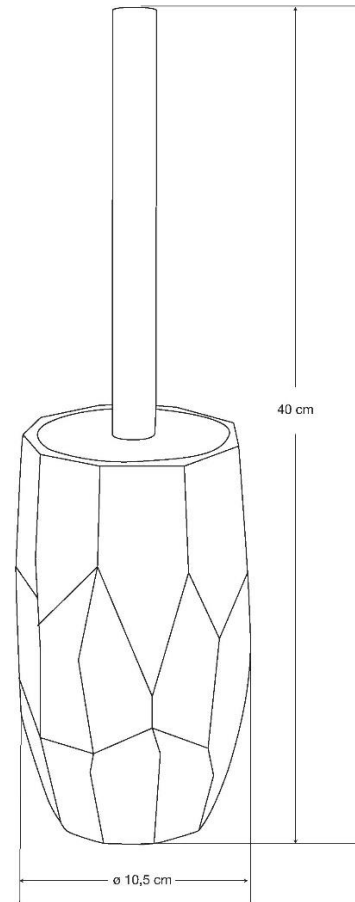

NATURAL RAJA – PORTE – GOUPILLON BLANC/BOIS - À POSER

SKU 215752

DIMENSIONS: **Largeur: 400 mm**
 Profondeur: 105 mm

Matériel	Résine / Bois
Colour	Blanc / Bois

06.2018

F215752f

Différences de couleur sont possible à cause des caratéristiques naturelles des produits.
Les dimensions, ainsi que l'assortiment peuvent subir des modifications sans avis préalable.