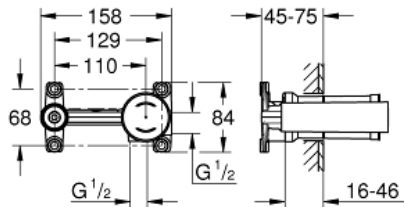

Inbouwdeel voor ééngreepsmengkraan 1/2"

MODEL # 23571000

GROHE nv - sa | Diependaalweg 4a | 3020 Winksele
Tel: +32 (0) 16 23 06 60 | Fax: +32 (0) 16 23 90 70
Mail: info.be@grohe.com

Pure Freude
an Wasser

GROHE
WAVE

Productnaam:

Inbouwdeel voor ééngreepsmengkraan 1/2"

Productomschrijving:

voor tweegatswastafelmengkraan

wandmontage

zonder afwerkset

GROHE SilkMove 35 mm cartouche

met keramische schijven

variabel instelbare debietbegrenzer

met temperatuurbegrenzer

uitloop kan links of rechts geplaatst worden

messing

inbouwsjabloon

Kleur:

□ 23571000