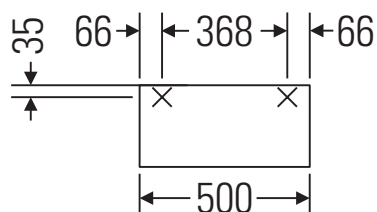

Ketho

KT 2537

Montagehandleiding

Aanwijzingen betreffende het gebruik

De badmeubel-serie voldoet aan de geldende normen en richtlijnen op het moment van de levering en is ontworpen voor gebruik in badkamers. Een direct contact met water, bijv. bij het douchen moet worden vermeden.