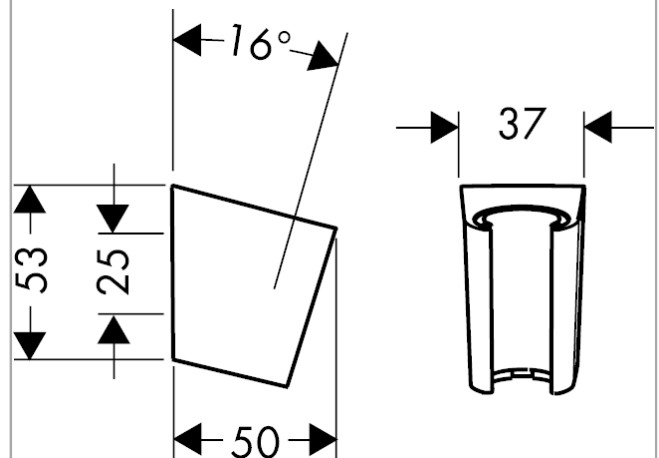

Wandhouder Porter S

Oppervlakken: **Brushed Black Chrome** Art.-nr.: **28331340**

Beschrijving

Funcities

- vaste bevestigingspositie
- voor slangen met een conische moer
- materiaal: kunststof

Details over het artikel

Prijs excl. BTW	43,90 €
Prijs incl. BTW*	53,12 €

Designprijzen

Productafbeelding

Maattekening

Wandhouder Porter SOppervlakken: **Brushed Black Chrome** Art.-nr.: 28331340**Uittrektekening**

Bouwjaar: >11/16