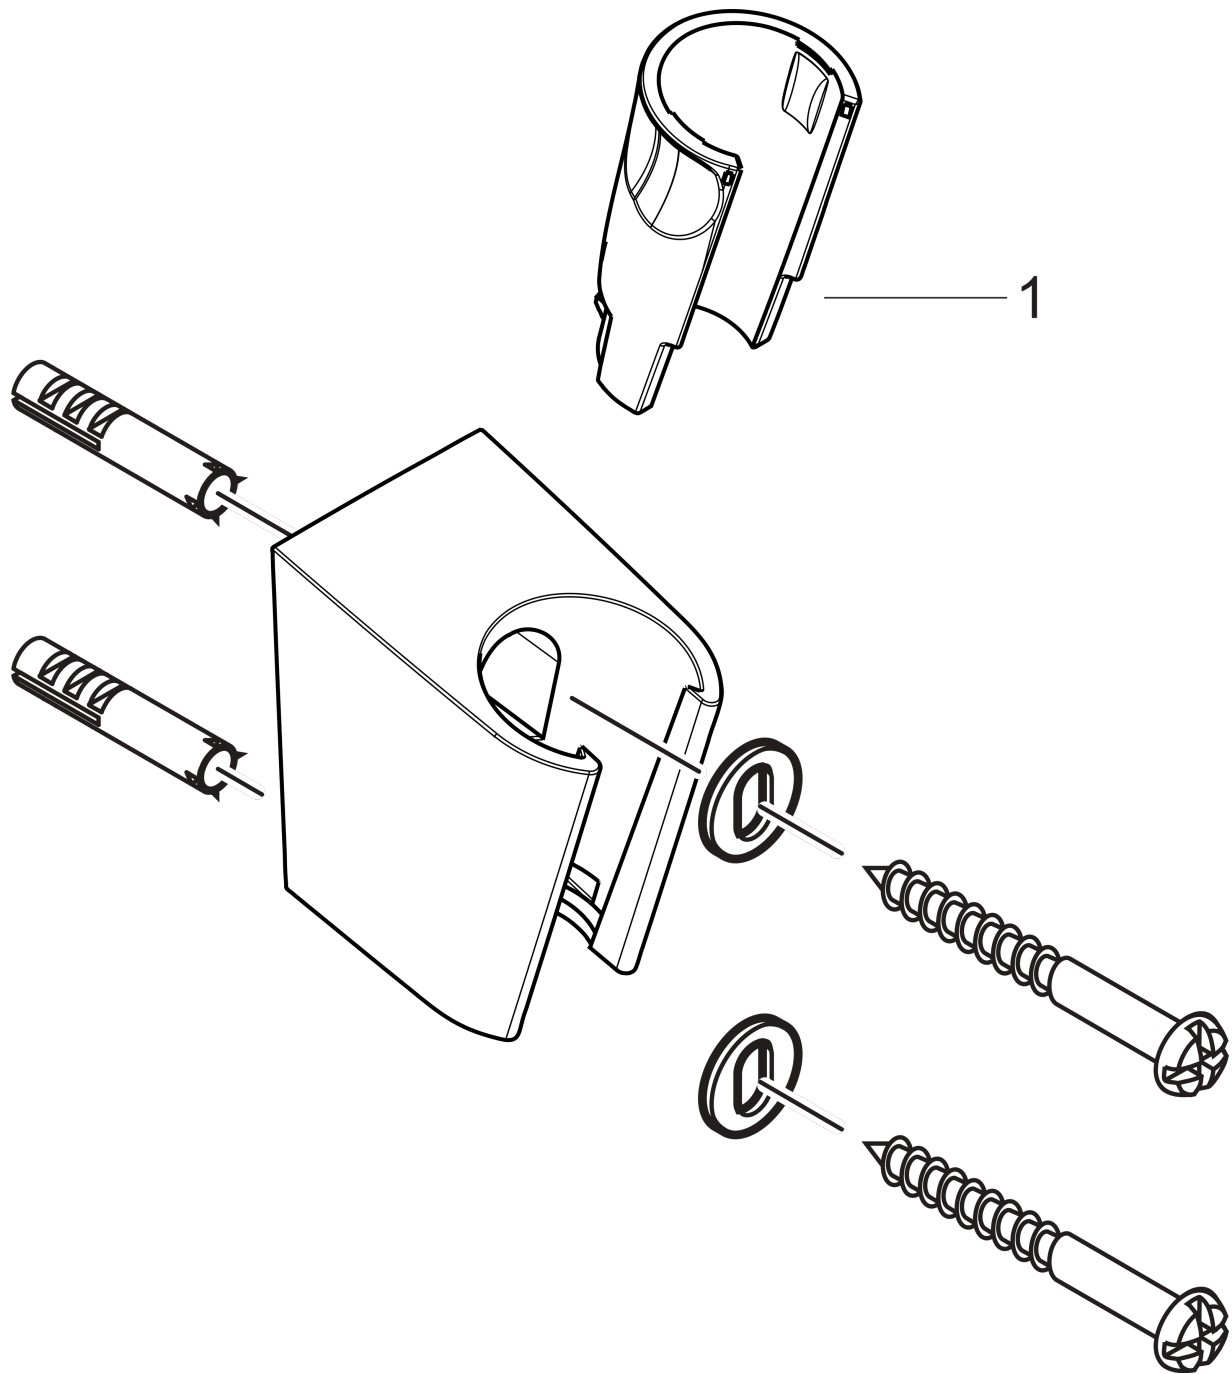

Wandhouder Porter S

Oppervlakken: **Brushed Black Chrome** Art.-nr.: **28331340**

Beschrijving

Funcities

- vaste bevestigingspositie
- voor slangen met een conische moer
- materiaal: kunststof

Details over het artikel

Prijs excl. BTW	43,90 €
Prijs incl. BTW*	53,12 €

Designprijzen

Productafbeelding

Maattekening

Wandhouder Porter SOppervlakken: **Brushed Black Chrome** Art.-nr.: 28331340**Uittrektekening**

Bouwjaar: >11/16

Wandhouder Porter SOppervlakken: **Brushed Black Chrome** Art.-nr.: **28331340****Onderdelenlijst**

Bouwjaar: >11/16

= Pos.	Beschrijving	Art.-nr.	PC	VE
1	gummi	98918000	-	1