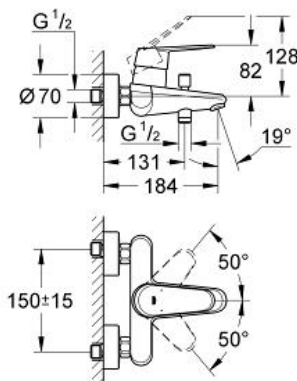

**Descriptif Produit:**  
 Mitigeur monocommande 1/2" bain/douche

**Spécifications Produit:**  
 montage mural  
 levier en métal  
**GROHE SilkMove:** cartouche en céramique 46 mm  
**GROHE StarLight:** chrome éclatant et durable  
 limiteur de débit ajustable  
 débit minimal réglable à 2,5 l/min  
 inverseur automatique bain/douche  
 mousseur  
 raccords S  
 clapet(s) anti-retour

**Finition:**  
 □ 33390002 chromé