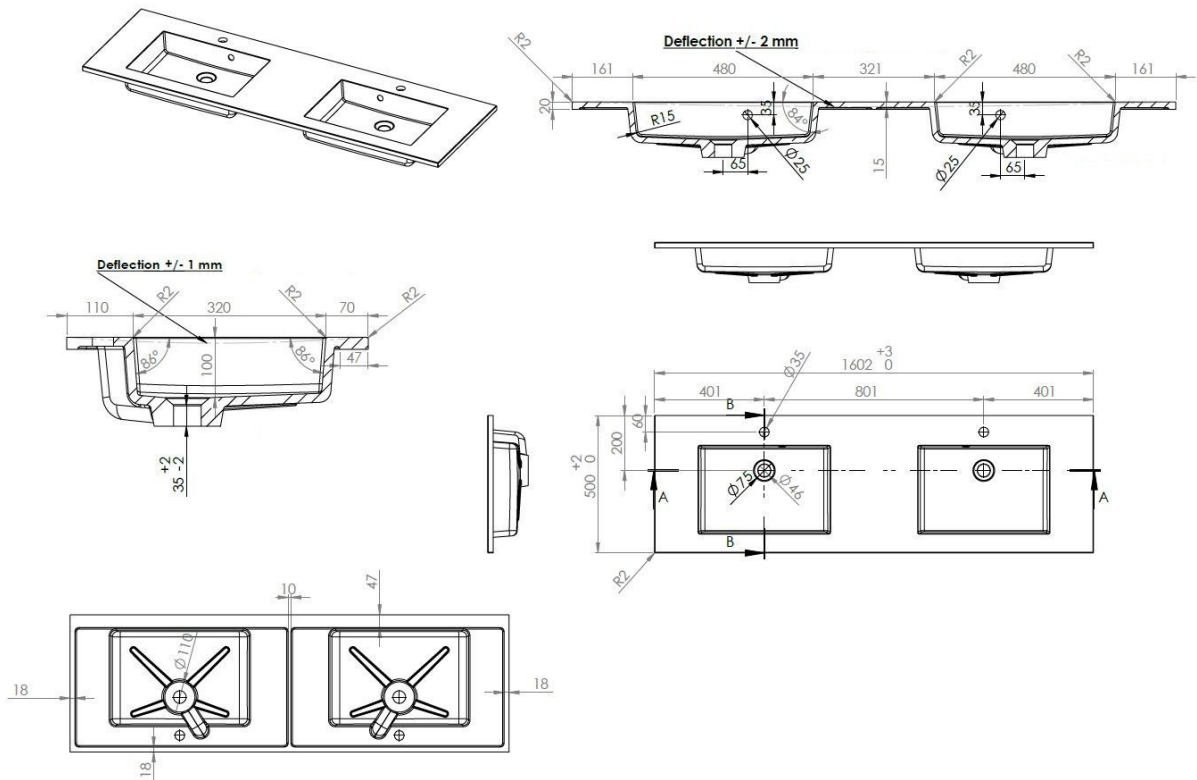

**COSTE – LAVABO / TABLETTE INTÉGRÉE - 1600 X 500 X 200 MM**

**SKU 930959**

**PHOTO**

**PLAN**

<b>Type de lavabo</b>	Tablette rectangulaire intégrée
<b>Nombre de cuvettes</b>	Double
<b>Matériel</b>	Marbre artificiel
<b>Couleur</b>	Blanc
<b>Finitions</b>	Brillant
<b>Epaisseur de la tablette</b>	2 cm
<b>Profondeur de la cuvette</b>	10 cm
<b>Avec trop-plein intégré</b>	Oui
<b>Avec trou de robinet intégré</b>	Oui
<b>Diamètre du trou de robinet</b>	35 mm
<b>Avec trou de siphon</b>	Oui
<b>Diamètre du trou de siphon</b>	45 mm
<b>Avec bague d'étanchéité</b>	Non
<b>Combinaison</b>	peut être combinée avec tous les sous-meubles Van Marcke
<b>Traitement</b>	/
<b>Poids</b>	36 kg
<b>Garantie</b>	5 ans
<b>Plus</b>	/
<b>Avec set de fixation</b>	Oui