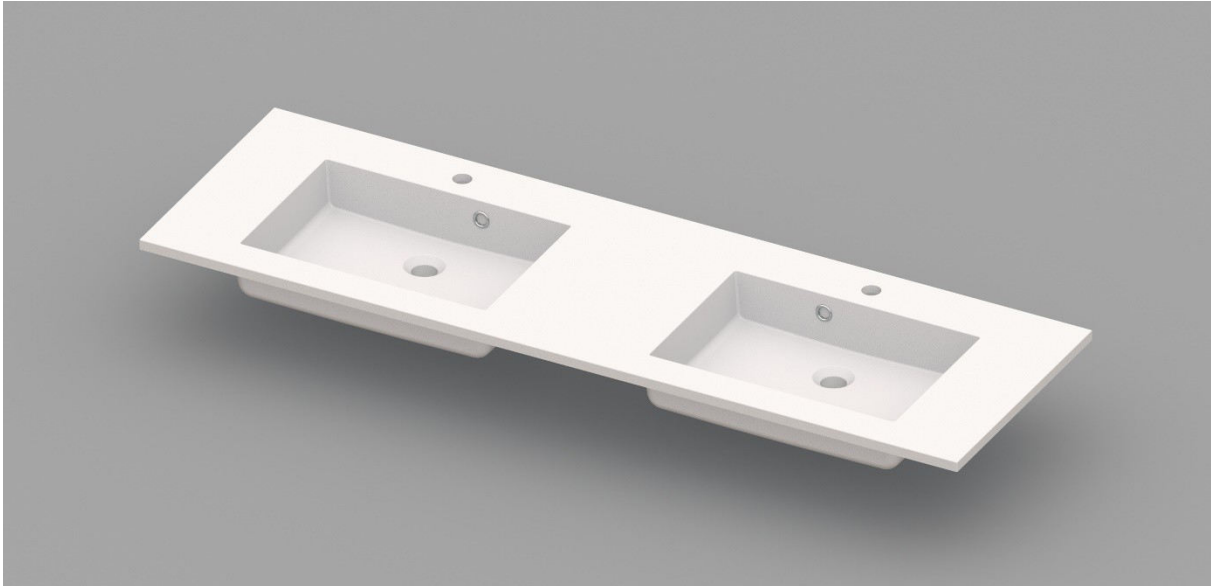

**COSTE – LAVABO / TABLETTE INTÉGRÉE - 1600 X 500 X 200 MM**

**SKU 930959**

**PHOTO**

**PLAN**

<b>Type de lavabo</b>	Tablette rectangulaire intégrée
<b>Nombre de cuvettes</b>	Double
<b>Matériel</b>	Marbre artificiel
<b>Couleur</b>	Blanc
<b>Finitions</b>	Brillant
<b>Epaisseur de la tablette</b>	2 cm
<b>Profondeur de la cuvette</b>	10 cm
<b>Avec trop-plein intégré</b>	Oui
<b>Avec trou de robinet intégré</b>	Oui
<b>Diamètre du trou de robinet</b>	35 mm
<b>Avec trou de siphon</b>	Oui
<b>Diamètre du trou de siphon</b>	45 mm
<b>Avec bague d'étanchéité</b>	Non
<b>Combinaison</b>	peut être combinée avec tous les sous-meubles Van Marcke
<b>Traitement</b>	/
<b>Poids</b>	36 kg
<b>Garantie</b>	5 ans
<b>Plus</b>	/
<b>Avec set de fixation</b>	Oui