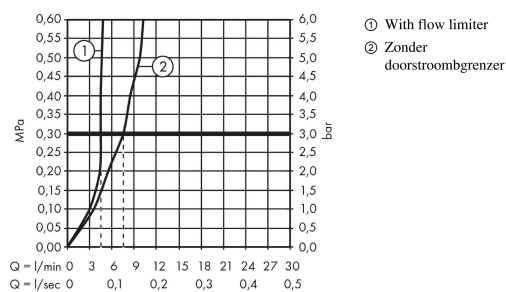

Artikeldetails

Vrijblijvende advies
verkoopprijs excl. BTW 450,00 €

Vrijblijvende advies
verkoopprijs incl. BTW 544,50 €

Technologie

Designprijzen

Productfoto

Maattekening

Doorstroomdiagram