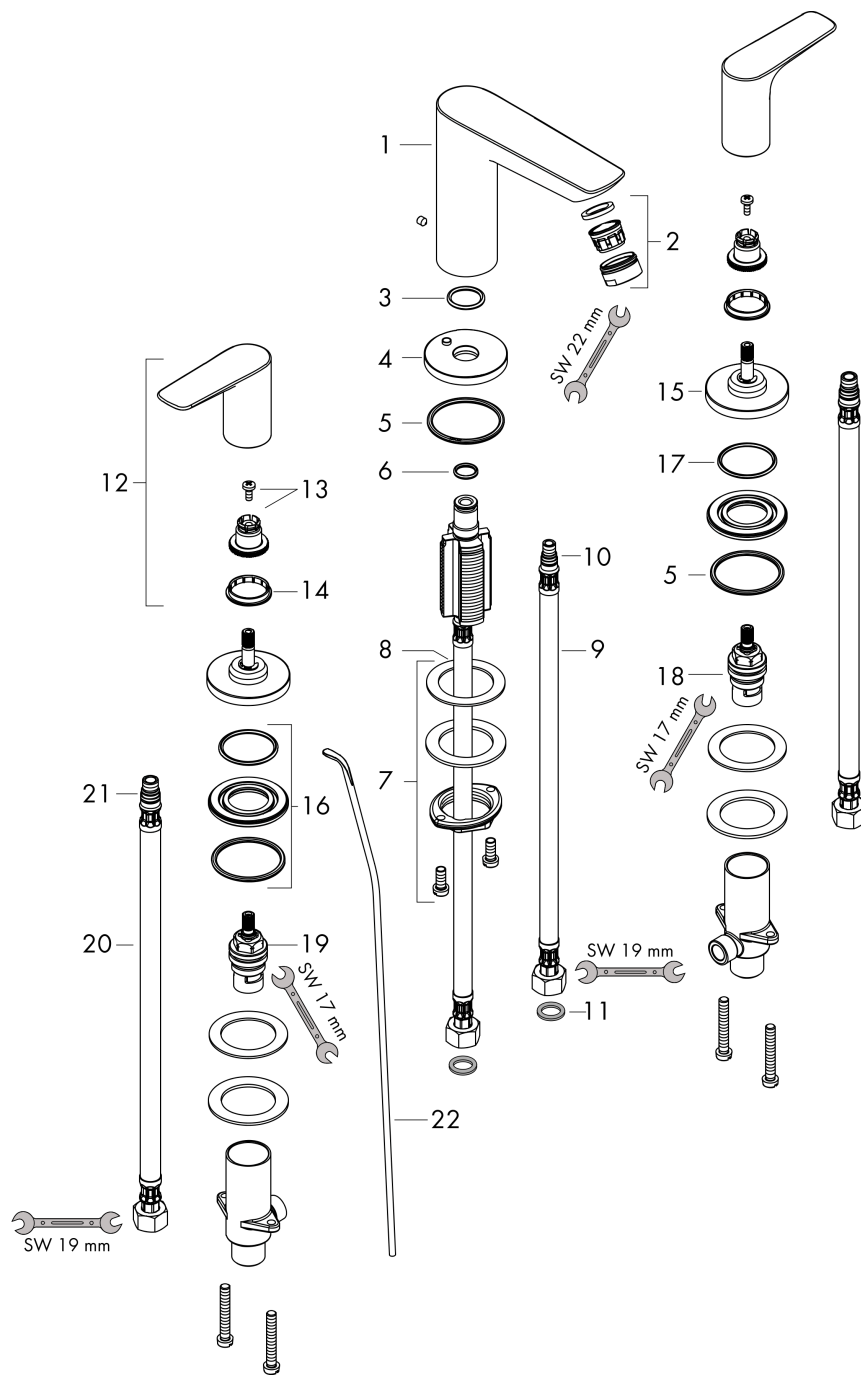

Talis E

3-gats wastafelmengkraan met trekwaste

Oppervlakte finish: **Polished Gold Optic** Artikelnummer: **71733990**

Beschrijving

- ComfortZone 150
- voorsprong uitloop 112 mm
- uitloophoogte: 104 mm
- vaste uitloop
- maximale doorstroomhoeveelheid bij 3 bar: 5 l/min
- keramische kranen warm/koud 90°
- pop-up afvoergarnituur G 1¼
- materiaal afvoergarnituur: Metaal
- EU taxonomie: max 6l/min - substantiële bijdrage (SC) mogelijk

Talis E

3-gats wastafelmengkraan met trekwaste

Oppervlakte finish: Polished Gold Optic

Artikelnummer: 71733990

Explosietekening

Bouwjaar: >07/19

Talis E**3-gats wastafelmengkraan met trekwaste**Oppervlakte finish: **Polished Gold Optic** Artikelnummer: **71733990****Reserveonderdelenlijst**

Bouwjaar: >07/19

Regel	Beschrijving	Artikelnummer	Prijs incl. BTW	VE
1	uitloop compl.	92785990	-	1
2	perlator M24x1 (5 l/min)	13185990	-	1
3	O-ring 18x2,5	98139000	-	1
4	rozet Ø 53 mm	95272990	-	1
5	O-ring 40x3	92634000	-	1
6	O-ring 11x2	98127000	-	1
7	schachtbevestigingsset compl. (Ø 32)	13961000	-	1
8	stelring	97548000	-	1
9	aansluitslang 450 mm M8x0,75 G3/8	97206000	-	1
10	O-ring 7x1,5	98422000	-	1
11	dichtingsset	95581000	-	1
12	greep	92779990	-	1
13	greepadapter m. schroef	94184000	-	1
14	kleurringset, koud / warm	95819000	-	1
15	rozet Ø 52 mm	97285990	-	1
16	moer	92854000	-	1
17	O-Ring 32x2,5	96364000	-	1
18	bovendeel links sluitend	94008000	-	1
19	bovendeel rechts sluitend	94009000	-	1
20	aansluitslang 450 mm M10x1 G3/8	96507000	-	1
21	O-ring 8x1,75	97827000	-	1
22	trekstang	96657000	-	1
a	afvoergarnituur	94139990	-	1
b	schachtverlenging	13898000	-	1