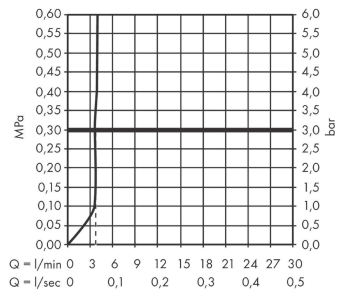

Rebris S

ééngreeps wastafelmengkraan 110 CoolStart EcoSmart+ met trekwaeste

Oppervlakte finish: **chrom** Artikelnummer: **72588000**

Beschrijving

- ComfortZone 110
- voorsprong uitloop 133 mm
- uitloophoogte: 109 mm
- greepvariant: rechte greep
- vaste uitloop
- straalsoort: normale straal
- maximale doorstroomhoeveelheid bij 3 bar: 4 l/min
- keramisch kardoes
- pop-up afvoergarnituur G 1¼
- materiaal afvoergarnituur: synthetisch
- koud water met de greep in de middenpositie, bespaart energie en kosten
- EU taxonomie: max 6l/min - substantiële bijdrage (SC) mogelijk

ééngreeps wastafelmengkraan 110 CoolStart EcoSmart+ met trekwa

Oppervlakte finish: **chrom** Artikelnummer: **72588000**

Doorstroomdiagram

Rebris S

ééngreeps wastafelmengkraan 110 CoolStart EcoSmart+ met trekwaste