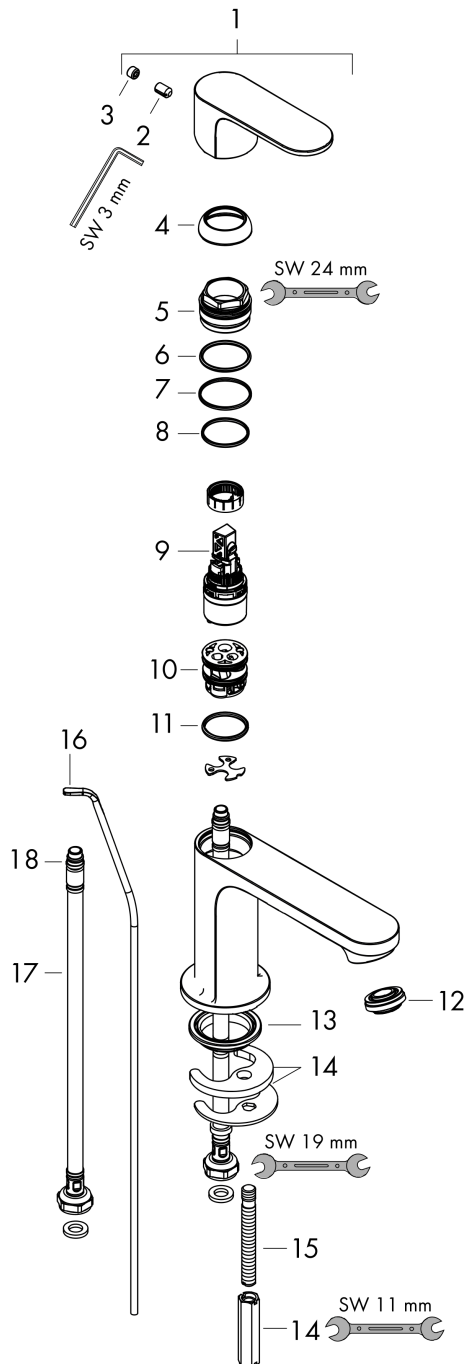

Rebris S

ééngreeps wastafelmengkraan 110 CoolStart EcoSmart+ met trekwaste

Oppervlakte finish: **chrom** Artikelnummer: **72588000**

Explosietekening

Bouwjaar: >06/22

Rebris S

ééngreeps wastafelmengkraan 110 CoolStart EcoSmart+ met trekwaste

Oppervlakte finish: **chrom** Artikelnummer: **72588000**

Reserveonderdelenlijst

Bouwjaar: >06/22

Regel	Beschrijving	Artikelnummer	Prijs incl. BTW	VE
1	greep	94644000	-	1
2	inbusschroef M6x10 DIN 916	96029000	-	1
3	greepstop	95704000	-	1
4	afdekkap	98863000	-	1
5	moer	98864000	-	1
6	O-ring 24x2	98388000	-	1
7	O-ring 27x1,5	92527000	-	1
8	O-ring 25x1,5	98146000	-	1
9	kardoes compl.	95973001	-	1
10	kardoesadapter	95975000	-	1
11	O-ring 23x2	98398000	-	1
12	perlator M24x1 (4,5 l/min)	94364001	-	1
13	dichting Ø 42	98722000	-	1
14	schachtbevestigingsset compl.	96016000	-	1
15	schroef M8 x 68	97736000	-	1
16	trekstang	96657000	-	1
17	aansluitslang 450 mm M8x0,75 G3/8	97206000	-	1
18	O-ring 6,6x1,6	93019000	-	1
a	afvoergarnituur	94139000	-	1