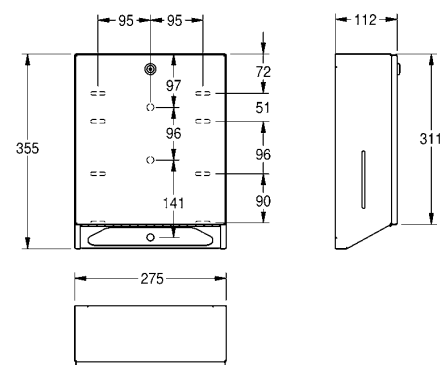

SKU 248037

PAPIERHANDDOEKVERDELER

RODX600

Roestvrijstalen papierhanddoekverdeler voor wandmontage, oppervlakte satijn, hoekig front met cilinderslot en Franke standaard sleutel. Materiaaldikte 0,8 mm. Capaciteit 500-800 papierhanddoekjes al naar gelang fabricaat en vouwing, met inbegrip van RVS schroeven en pluggen.

ARTIKELNUMMER

06707

EAN 7612210067075

TECHNISCHE GEGEVENS

Materiaal	roestvrij staal
Materiaalcode	1.4301 Chroomnikkelstaal V2A
Materiaaldikte	0,8 mm
Oppervlakafwerking	zijdeglans
Type bevestiging	geschroefd
Type bediening	manuele werking
Type montage	wandmontage
Slot	cylinderslot
Vulhoeveelheid	800 handdoeken
Totale breedte	275 mm
Totale hoogte	355 mm
Totale diepte	112 mm
Type verbruiksproduct	papierhanddoek