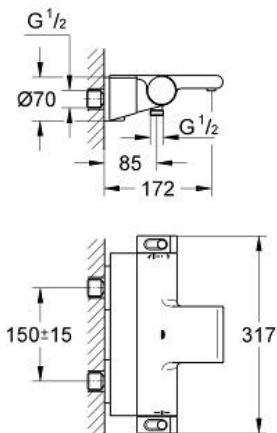

GROHE

Descriptif Produit:

Mitigeur thermostatique bain/douche 1/2"

Spécifications Produit:

montage mural

100% GROHE CoolTouch le corps et les raccords ne deviennent jamais plus chaud que l'eau mitigée

GROHE StarLight: chrome éclatant et durable