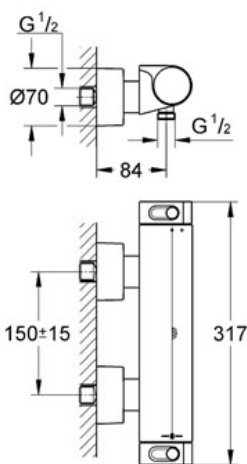

Descriptif Produit: Mitigeur thermostatique douche 1/2"

Spécifications Produit:

- montage mural
- GROHE CoolTouch®** Le corps ne devient jamais plus chaud que l'eau mitigée
- GROHE StarLight®**: chrome éclatant et durable
- GROHE TurboStat®** Régulation thermostatique quasi-instantanée
- GROHE EcoJoy®** 100% de plaisir, jusqu'à 50% d'économie robinet d'arrêt intégré
- tête à disques céramique 1/2", 180°
- GROHE EcoButton**: poignée de débit avec touche éco et butée éco réglable séparément
- Grohe SafeStop** butée à 38°C
- départ de douche 1/2" en dessous
- clapet(s) anti-retour intégré(s)
- filtres intégrés
- raccords S à rosaces
- clapet(s) anti-retour
- pression minimale recommandé 1 bar