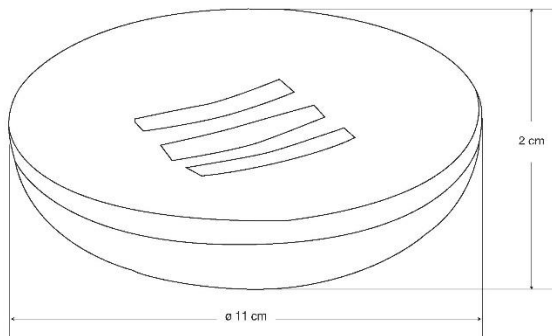

NATURAL KEPA – PORTE-SAVON - À POSER

SKU 215744

DIMENSIONS: **Largeur: 110 mm**
 Profondeur: 20 mm

Matériel	Ciment / Cuivre
Colour	Gris