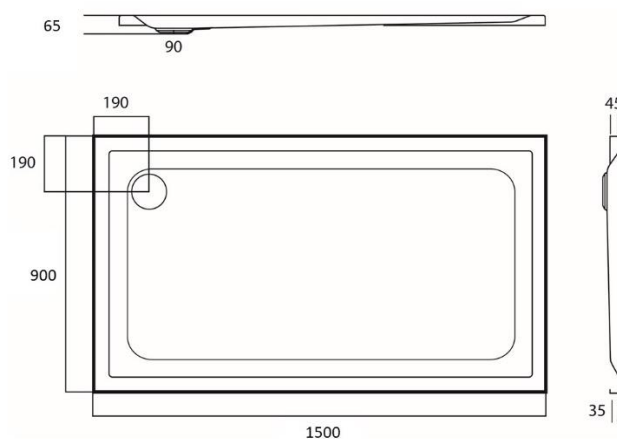

HORUS – DOUCHEBAK – 1500 X 900 X 45 MM

SKU 122126

AFMETINGEN: **Lengte: 1500 mm**
 Breedte: 900 mm
 Hoogte: 45-60 mm

Type douchebak	Rechthoekig
Materiaal	Acryl
Dikte	4 mm
Kleur	Wit hi-gloss
Potenstel	Niet inbegrepen
Sifon	Niet inbegrepen
Ø afvoer	Diameter 90 mm
Keuringen	Conform EN-normen
Netto gewicht	19 kg
Garantie	5 jaar
Extra	Optie: - potenstel: sku 118005 - standaard sifon: sku 130133