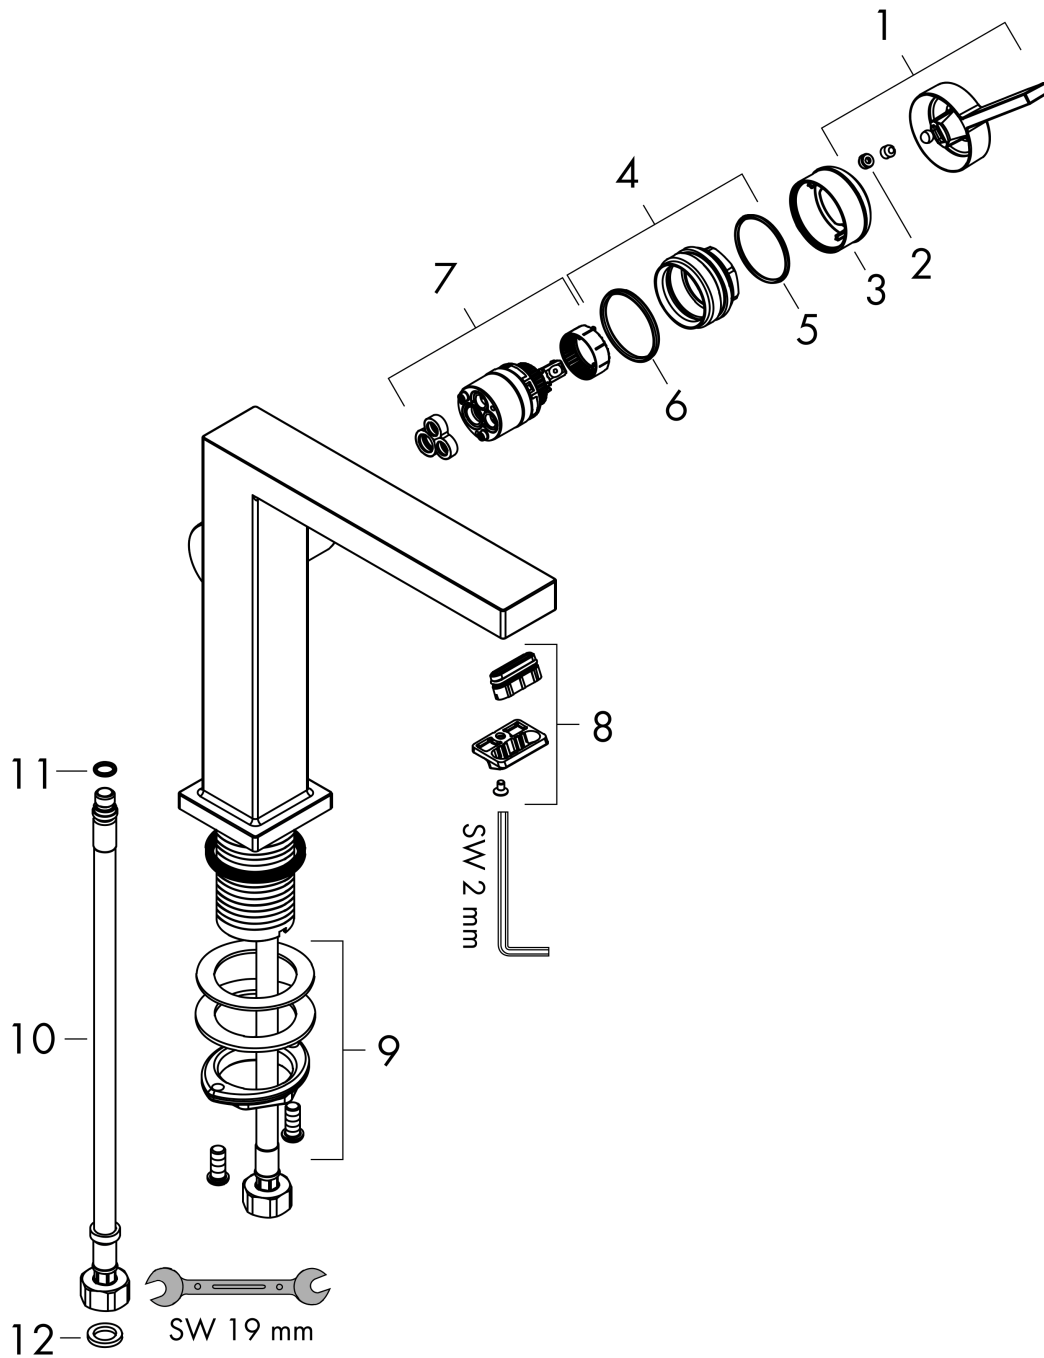

### Maattekening

### Doorstroomdiagram

**Tecturis E**  
**ééngreeps wastafelkraan 150 Fine CoolStart zonder waste**  
 Oppervlakte finish: **chrom**    Artikelnummer: **73041000**

**Explosietekening**

Bouwjaar: >09/23

**Tecturis E****ééngreeps wastafelkraan 150 Fine CoolStart zonder waste**Oppervlakte finish: **chrom** Artikelnummer: **73041000****Reserveonderdelenlijst**

Bouwjaar: &gt;09/23

<b>Regel</b>	<b>Beschrijving</b>	<b>Artikelnummer</b>	<b>Prijs incl. BTW</b>	<b>VE</b>
1	greep	94997000	-	1
2	greepstop	93735460	-	1
3	rozet	94987000	-	1
4	moer	94996000	-	1
5	O-ring 28x1,5	98421000	-	1
6	O-ring 29x2	98391000	-	1
7	kardoes compl.	93760000	-	1
8	perlator compl.	94994000	-	-
9	schachtbevestigingsset compl. (Ø 32)	13961000	-	1
10	aansluitslang 450 mm M8x0,75 G3/8	97206000	-	1
11	O-ring 7x1,5	98422000	-	1
12	dichtingsset	95581000	-	1
a	-	87494000	-	1