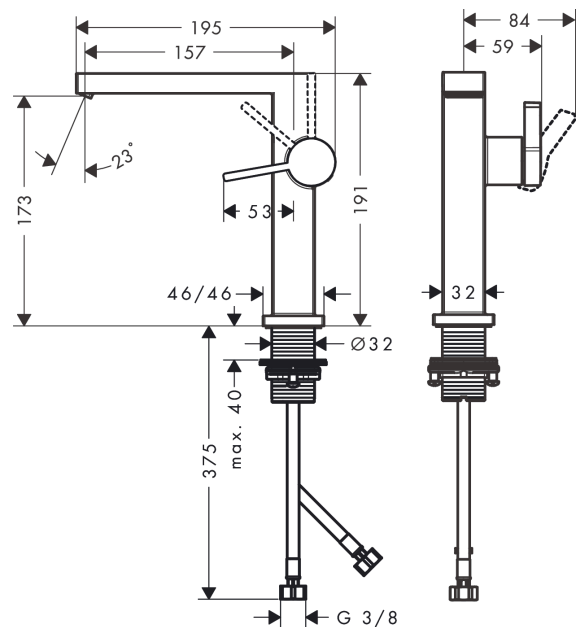

### Beschrijving

- ComfortZone 150
- voorsprong uitloop 157 mm
- uitloophoogte: 173 mm
- greepvariant: rechte greep
- vaste uitloop
- straalsoort: WaterfallStream
- maximale doorstroomhoeveelheid bij 3 bar: 4 l/min
- keramisch kardoes
- koud water met de greep in de middenpositie, bespaart energie en kosten
- EU taxonomie: max 6l/min - substantiële bijdrage (SC) mogelijk

### Maattekening