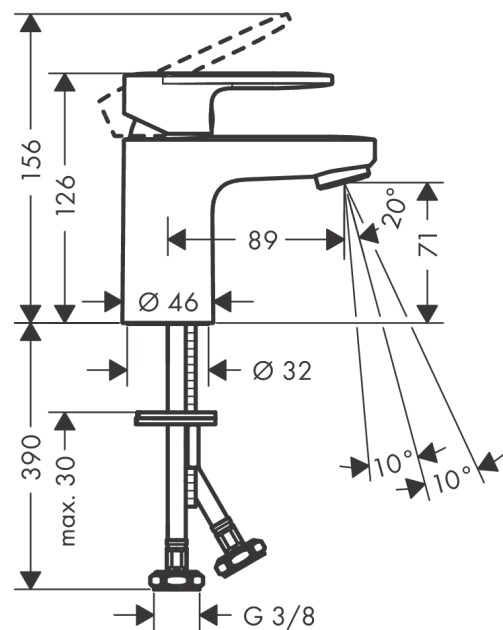

#### Beschrijving

- ComfortZone 70
- voorsprong uitloop 89 mm
- uitloophoogte: 71 mm
- greepvariant: rechte greep
- vaste uitloop
- straalsoort: normale straal
- verstelbare perlator
- maximale doorstroomhoeveelheid bij 3 bar: 5 l/min
- keramisch kardoos
- EU taxonomie: max 6l/min - substantiële bijdrage (SC) mogelijk
- Kiwa K6161\_Mechanical Mixers EN817

#### Maattekening