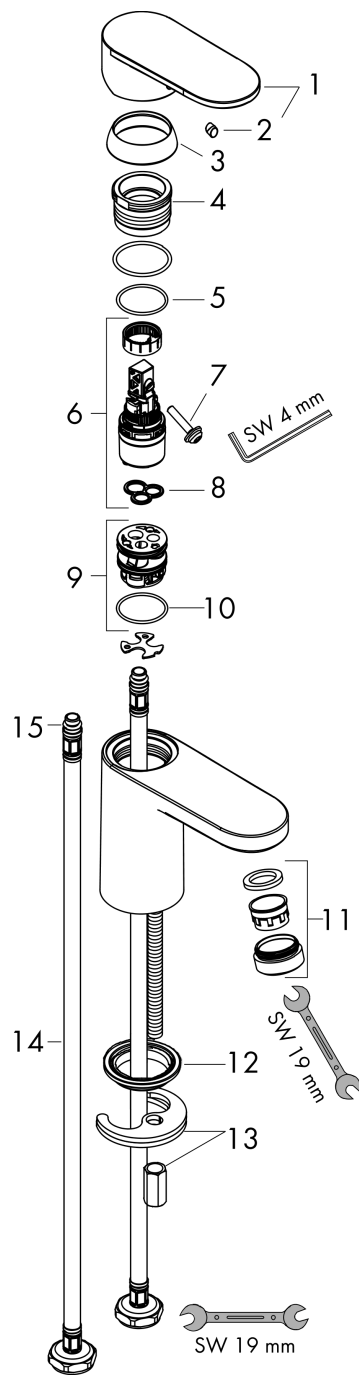

#### Maattekening

#### Doorstroomdiagram

**Vernis Blend**  
**ééngreeps wastafelmengkraan 70 'brass' zonder afvoer**  
 Oppervlakte finish: **mat zwart**    Artikelnummer: **71558670**

**Explosietekening**

Bouwjaar: >04/21