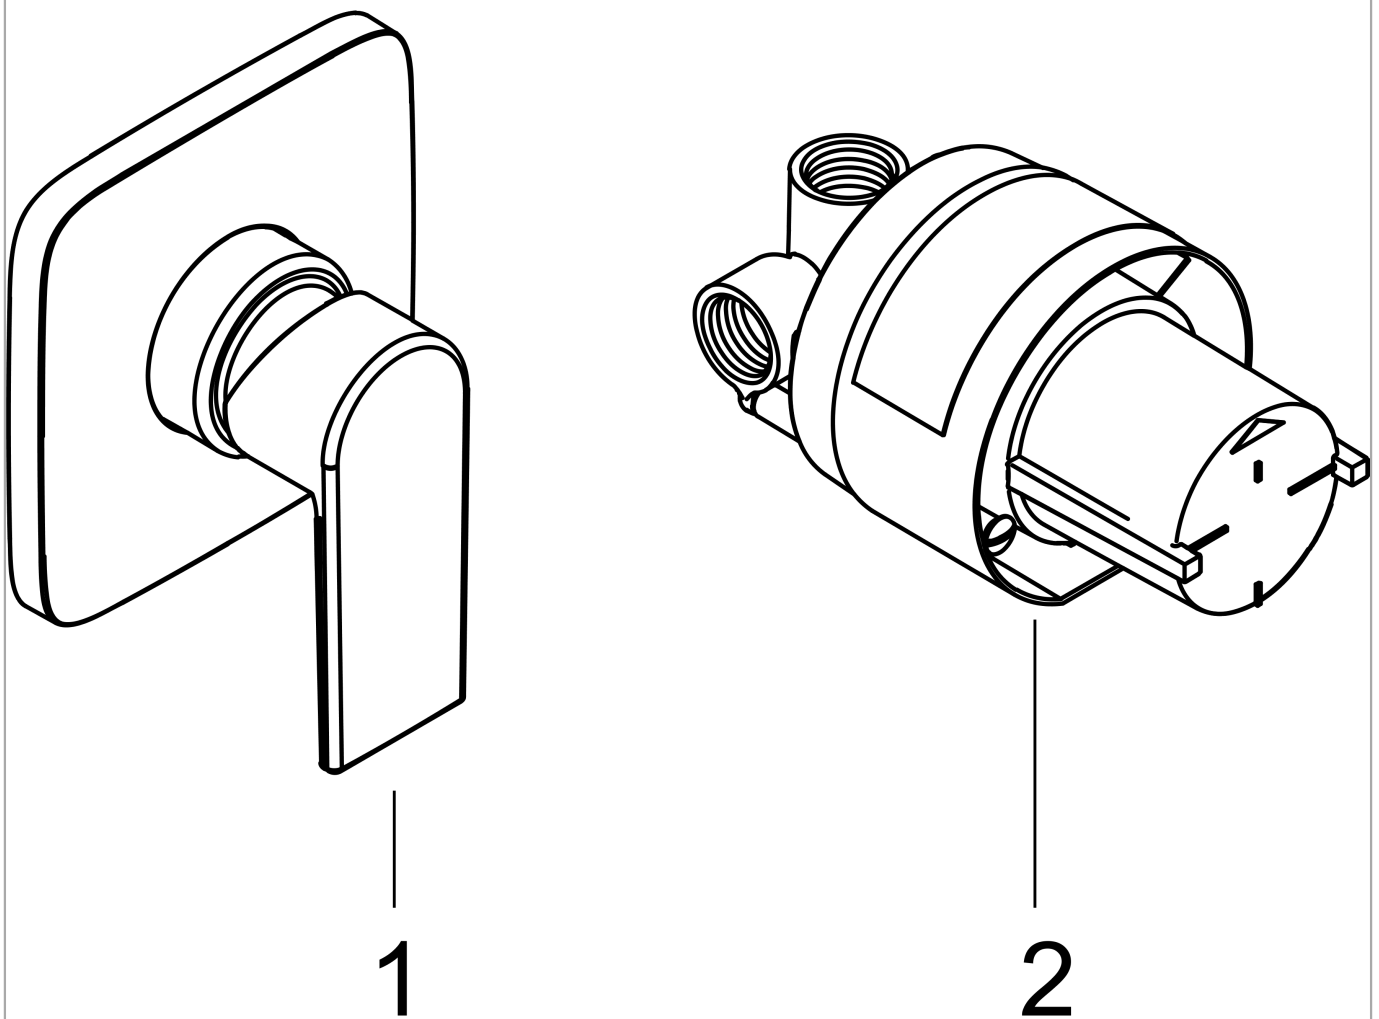

Vernis Shape
douchemengkraan complete set inbouw
 Oppervlakte finish: **chrom** Artikelnummer: **71662000**

Beschrijving

- bestaat uit: ééngreeps douchemengkraan, inbouwdeel
- 1 functie
- maximale doorstroomhoeveelheid bij 3 bar: 28,7 l/min
- keramisch kardoos
- temperatuurbegrenzing instelbaar
- minimale bedrijfsdruk: 1 bar
- maximale bedrijfsdruk: 10 bar

Explosietekening

Bouwjaar: >04/22

Vernis Shape
douchemengkraan complete set inbouw
Oppervlakte finish: **chrom** Artikelnummer: **71662000**

Reserveonderdelenlijst

Bouwjaar: >04/22

Regel	Beschrijving	Artikelnummer	Prijs incl. BTW	VE
1	-	71658000	-	1
2	Inbouwdelen	13620180	-	1