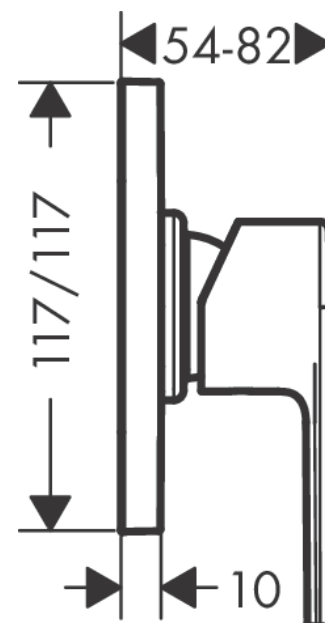

Vernis Shape
douchemengkraan complete set inbouw
 Oppervlakte finish: **chrom** Artikelnummer: **71662000**

Beschrijving

- bestaat uit: ééngreeps douchemengkraan, inbouwdeel
- 1 functie
- maximale doorstroomhoeveelheid bij 3 bar: 28,7 l/min
- keramisch kardoos
- temperatuurbegrenzing instelbaar
- minimale bedrijfsdruk: 1 bar
- maximale bedrijfsdruk: 10 bar

Artikeldetails

Vrijblijvende advies verkoopprijs excl. BTW	147,90 €
Vrijblijvende advies verkoopprijs incl. BTW	178,96 €

Productfoto

Maattekening

Vernis Shape
douchemengkraan complete set inbouw
Oppervlakte finish: chroom Artikelnummer: 71662000

Explosietekening

Bouwjaar: >04/22

Vernis Shape
douchemengkraan complete set inbouw
Oppervlakte finish: **chrom** Artikelnummer: **71662000**

Reserveonderdelenlijst

Bouwjaar: >04/22

Regel	Beschrijving	Artikelnummer	Prijs incl. BTW	VE
1	-	71658000	-	1
2	Inbouwdelen	13620180	-	1