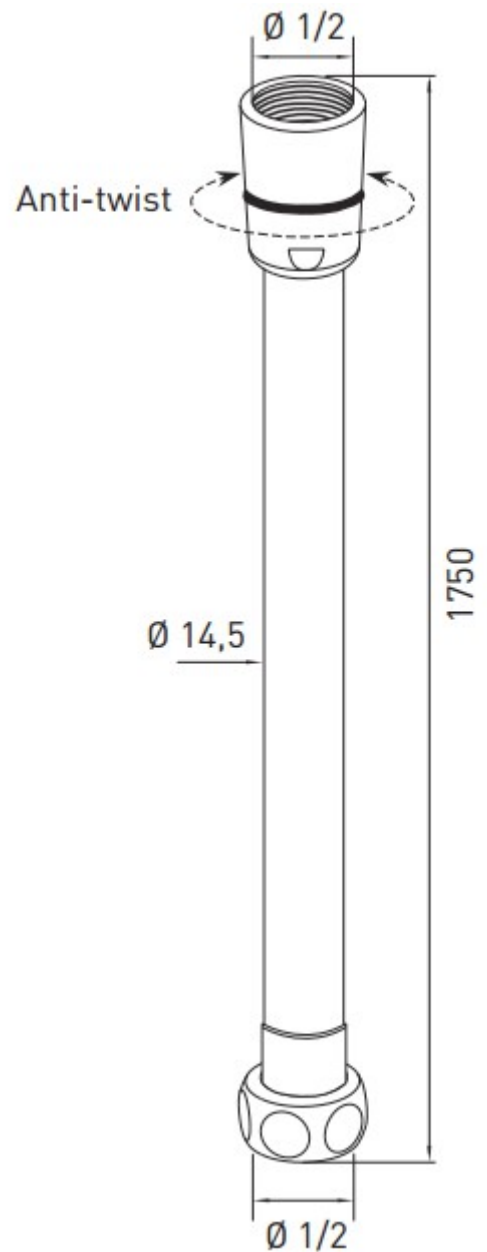

FLUSSIO – FLEXIBLE DE DOUCHE - 175 CM

SKU 186138

Rev.

Les dimensions, ainsi que l'assortiment peuvent subir des modifications sans avis préalable.

F186138F

FLUSSIO – FLEXIBLE DE DOUCHE - 175 CM

SKU 186138

Couleur : chromé

Matériel : plastique lisse

Caractéristiques :

- flexible de douche en plastique lisse 175 cm
- anti-rayures
- anti-twist
- anti-pliures
- raccordement universel ½"

F186138F

Rev.

Les dimensions, ainsi que l'assortiment peuvent subir des modifications sans avis préalable.