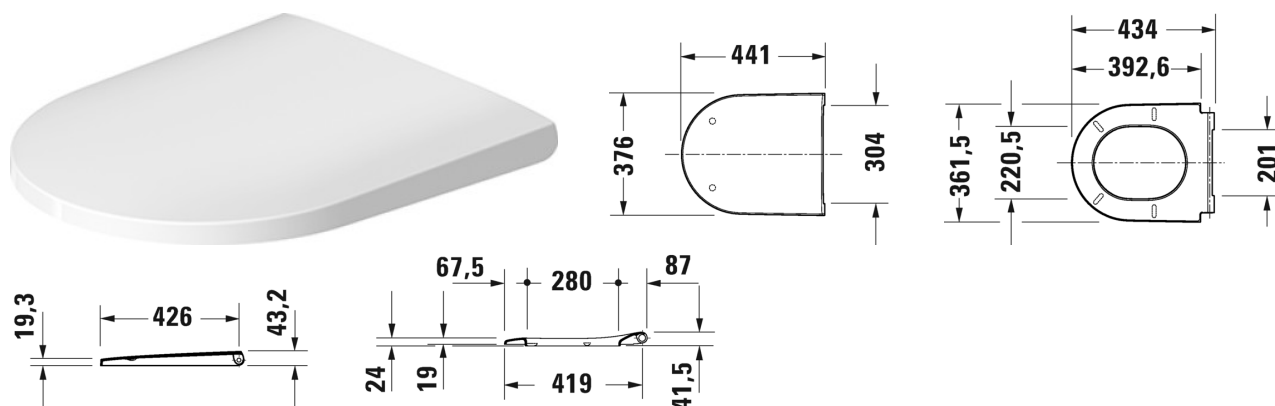

## D-Neo Wc-zitting # 0021610000

Wc-zitting	Afmetingen	Gewicht	Bestelnummer
scharnieren r.v.s. (inox), zonder zachtsluitend mechanisme			
<b>Kleuren</b>			
00 Wit			
<b>Variante</b>			
afneembaar		2,400 kg	0021610000
<b>Geschikte producten</b>			
Wandwc Duravit Rimless® rimless, diepspoel, inclusief Durafix, UWL klasse 1, 370 x 540 mm	370 x 540 mm		257709
Wandwc Duravit Rimless® rimless, diepspoel, UWL klasse 1, 4,5 L, 370 x 540 mm	370 x 540 mm		257809
Vario toilet Duravit Rimless® rimless, (zonder reservoir), diepspoel, incl. bevestiging, UWL klasse 1, 4/2L, 370 x 650 mm	370 x 650 mm		200209
Staannd toilet Duravit Rimless® back-to-wall, incl. bevestiging, diepspoel, afvoer horizontaal, UWL klasse 1, 4,5 L, 370 x 580 mm	370 x 580 mm		200309
Wandwc Compact Duravit Rimless® rimless, diepspoel, UWL klasse 1, 4,5 L, 370 x 480 mm	370 x 480 mm		258709
Wandwc Compact Duravit Rimless® rimless, diepspoel, inclusief Durafix, UWL klasse 1, 4,5 L, 370 x 480 mm	370 x 480 mm		258809

Alle tekeningen bevatten de noodzakelijke maten welke binnen de tollrantie nog kunnen afwijken. Exacte maten, in het bijzonder voor specifieke maatwerksituaties, kunnen uitsluitend op het afgewerkte keramische product.