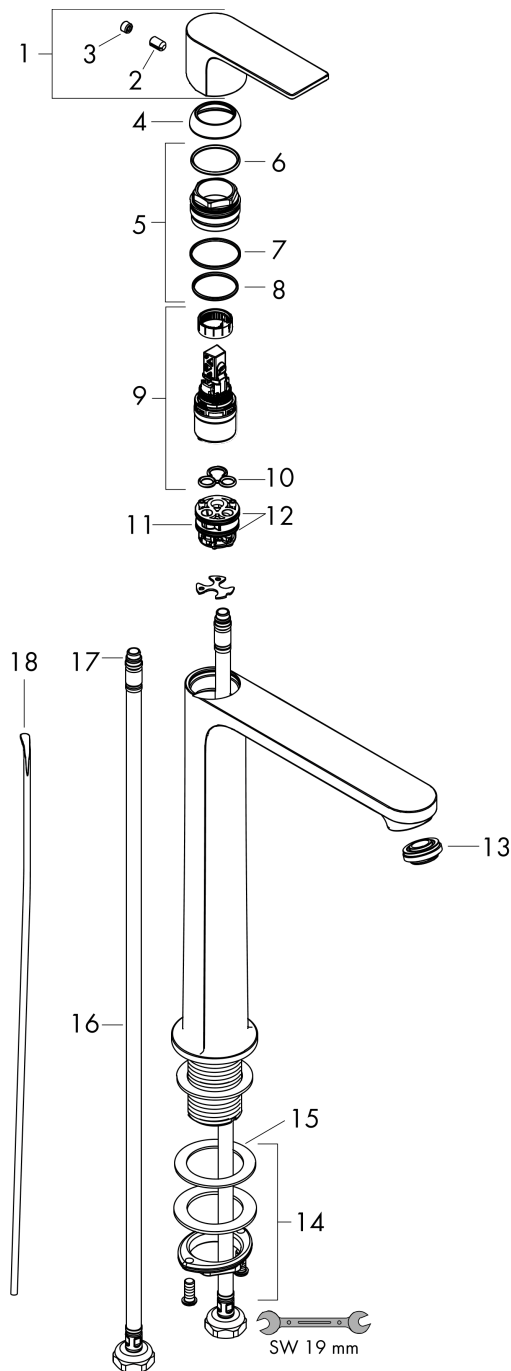

### Beschrijving

- ComfortZone 240
- voorsprong uitloop 169 mm
- uitloophoogte: 242 mm
- greepvariant: rechte greep
- vaste uitloop
- straalsoort: normale straal
- maximale doorstroomhoeveelheid bij 3 bar: 5 l/min
- keramisch kardoes
- pop-up afvoergarnituur G 1¼
- materiaal afvoergarnituur: synthetisch
- koud water met de greep in de middenpositie, bespaart energie en kosten
- EU taxonomie: max 6l/min - substantiële bijdrage (SC) mogelijk
- Kiwa K6161\_Mechanical Mixers EN817

### Maattekening

**Rebris E**

**ééngreeps wastafelmengkraan 240 CoolStart voor waskommen met trekwaste**

Oppervlakte finish: **mat zwart** Artikelnummer: **72581670**

**Doorstroomdiagram**

**Rebris E**

**ééngreeps wastafelmengkraan 240 CoolStart voor waskommen met trekwaite**

Oppervlakte finish: **mat zwart** Artikelnummer: **72581670**

**Explosietekening**

Bouwjaar: >06/22

**Rebris E****ééngreeps wastafelmengkraan 240 CoolStart voor waskommen met trekwaste**Oppervlakte finish: **mat zwart** Artikelnummer: **72581670****Reserveonderdelenlijst**

Bouwjaar: &gt;06/22

<b>Regel</b>	<b>Beschrijving</b>	<b>Artikelnummer</b>	<b>Prijs incl. BTW</b>	<b>VE</b>
1	greep	94643670	-	1
2	inbusschroef M6x10 DIN 916	96029000	-	1
3	greepstop	95704610	-	1
4	afdekkap	98863670	-	1
5	moer	98864000	-	1
6	O-ring 24x2	98388000	-	1
7	O-ring 27x1,5	92527000	-	1
8	O-ring 25x1,5	98146000	-	1
9	kardoes compl.	95973001	-	1
10	dichting	98865000	-	1
11	kardoesadapter	98866000	-	1
12	O-ring 23x2	98398000	-	1
13	perlator M24x1 (5 l/min)	94364000	-	1
14	schachtbevestigingsset compl. (Ø 32)	13961000	-	1
15	stelring	97548000	-	1
16	aansluitslang 600 mm M8x0,75 G3/8	96556000	-	1
17	O-ring 6,6x1,6	93019000	-	1
18	trekstang	96657670	-	1
a	afvoergarnituur	94139670	-	1
b	schachtverlenging	13898000	-	1
c	dwarstang compl. 340 mm (kogel- Ø12mm)	96324000	-	1