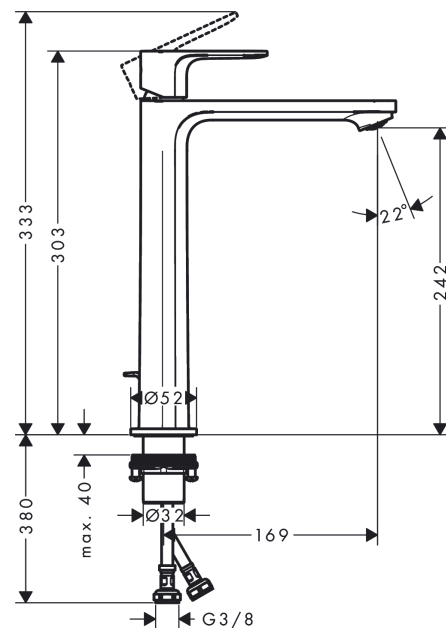

### Beschrijving

- ComfortZone 240
- voorsprong uitloop 169 mm
- uitloophoogte: 242 mm
- greepvariant: rechte greep
- vaste uitloop
- straalsoort: normale straal
- maximale doorstroomhoeveelheid bij 3 bar: 5 l/min
- keramisch kardoes
- pop-up afvoergarnituur G 1¼
- materiaal afvoergarnituur: synthetisch
- koud water met de greep in de middenpositie, bespaart energie en kosten
- EU taxonomie: max 6l/min - substantiële bijdrage (SC) mogelijk
- Kiwa K6161\_Mechanical Mixers EN817

### Maattekening

**Rebris E**

**ééngreeps wastafelmengkraan 240 CoolStart voor waskommen met trekwaste**

Oppervlakte finish: **mat zwart** Artikelnummer: **72581670**

**Doorstroomdiagram**

**Rebris E**

**ééngreeps wastafelmengkraan 240 CoolStart voor waskommen met trekwaite**