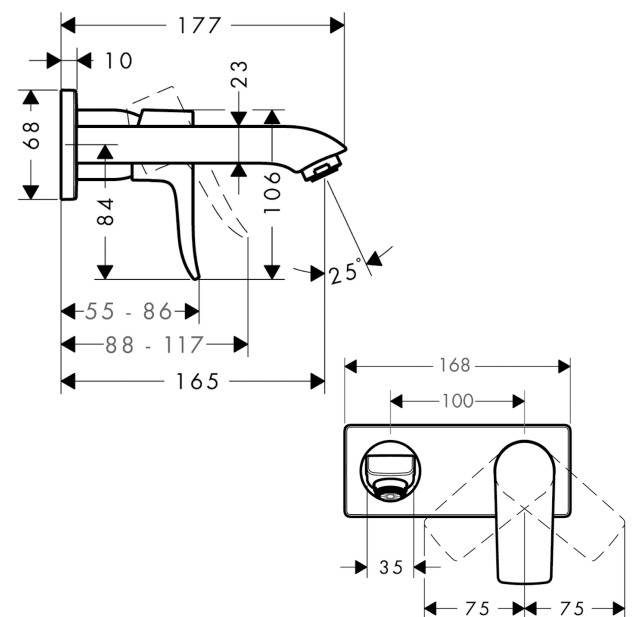

### ééngreeps wastafelmengkraan afbouwdeel met voorsprong 165 mm en afvoerplug

Oppervlakte finish: **chrom** Artikelnummer: **31085000**

#### Beschrijving

- voorsprong uitloop 165 mm
- greepvariant: rechte greep
- vaste uitloop
- straalsoort: normale straal
- maximale doorstroomhoeveelheid bij 3 bar: 5 l/min
- keramisch kardoes
- zonder wastegarnituur, met afvoerplug (art.nr. 50001)
- materiaal afvoergarnituur: Metaal
- de greep kan rechts of links worden geplaatst, afhankelijk van de montage van het inbouwdeel
- EU taxonomie: max 6l/min - substantiële bijdrage (SC) mogelijk
- EPD Basin Faucets

#### Maattekening