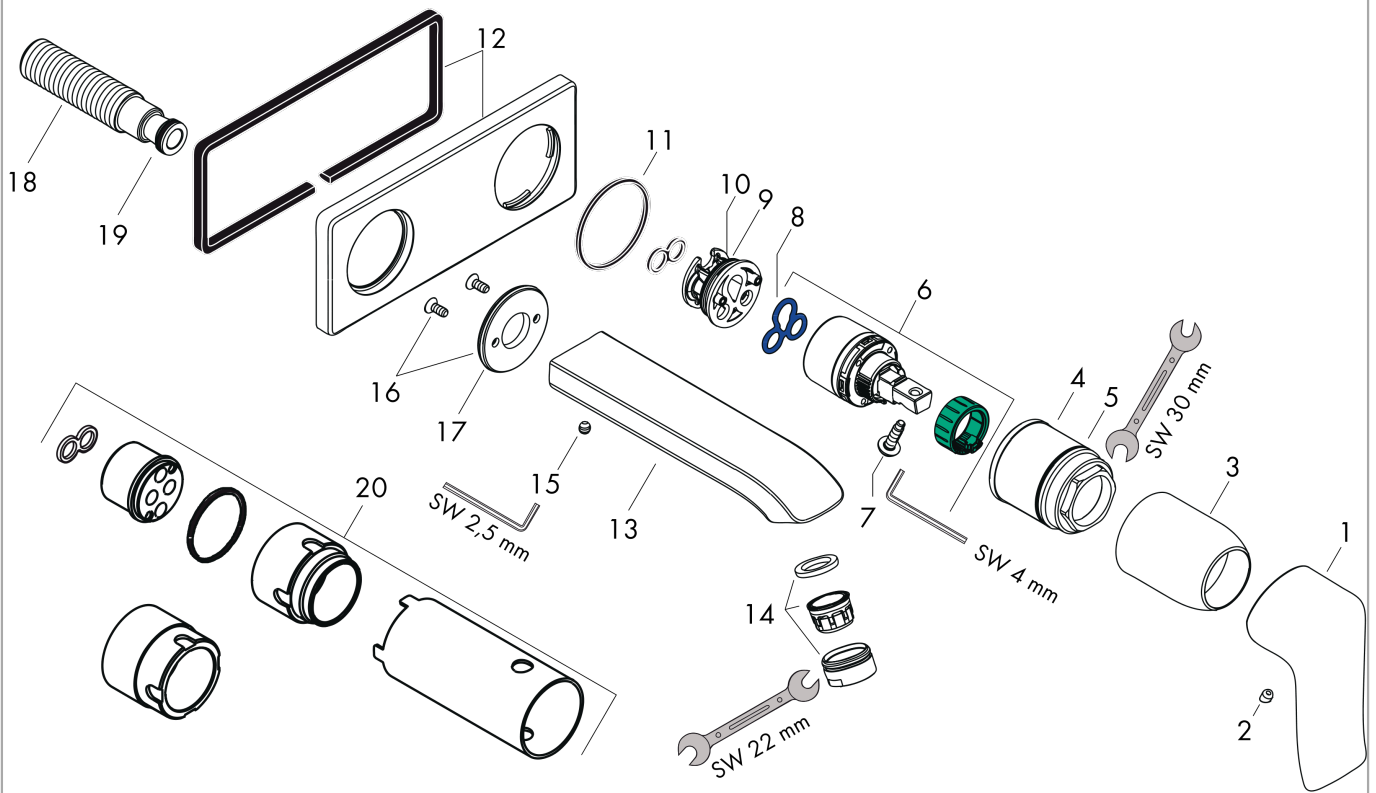

Metris

ééngreeps wastafelmengkraan afbouwdeel met voorsprong 165 mm en afvoerplug

Oppervlakte finish: **chrom**   Artikelnummer: **31085000**

Explosietekening

Bouwjaar: >01/11

Metris

ééngreeps wastafelmengkraan afbouwdeel met voorsprong 165 mm en afvoerplug

Oppervlakte finish: **chrom** Artikelnummer: **31085000**

Reserveonderdelenlijst

Bouwjaar: >01/11

Regel	Beschrijving	Artikelnummer	Prijs incl. BTW	VE
1	greep	95519000	-	1
2	greepstop	96338000	-	1
3	huls	98790000	-	1
4	moer	95622000	-	1
5	O-ring 39x1,5	98400000	-	1
6	kardoes compl.	92730000	-	1
7	borgschroef	95140000	-	1
8	dichting	95008000	-	1
9	kardoesadapter	95779000	-	1
10	O-ring 26x2	98147000	-	1
11	O-ring 43x3	98418000	-	1
12	rozet	95641000	-	1
13	uitloop 165 mm	95702000	-	1
14	perlator M24x1 (5 l/min)	13185000	-	1
15	inbusschroef M5x6	94810000	-	1
16	rozet	95642000	-	1
17	O-Ring 30x2	98186000	-	1
18	aansluiting G½	95626000	-	1
19	O-ring 13x2	98128000	-	1
20	verlengset 25 mm voor 13622180	31971000	-	1
a	Inbouwdelen	13622180	-	1
b	afvoer	50001000	-	1