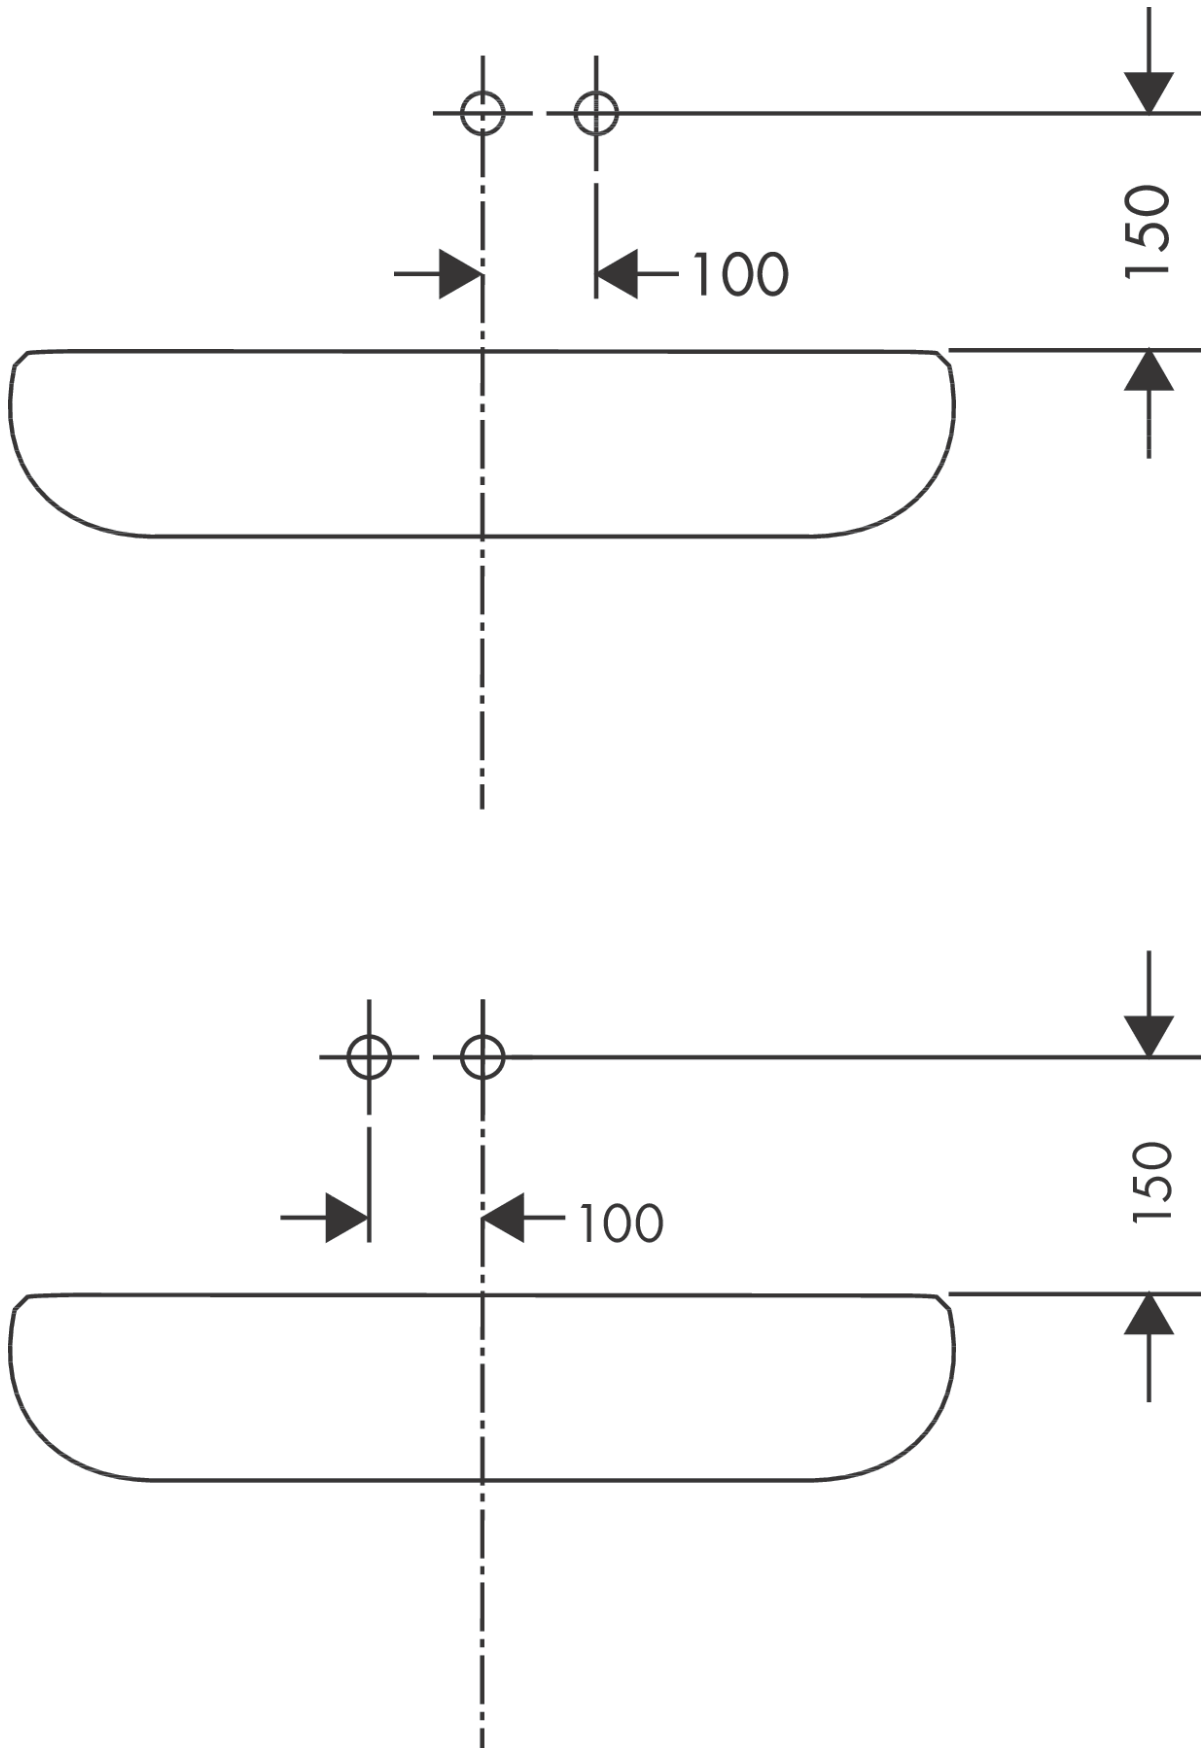

#### Beschrijving

- voorsprong uitloop 165 mm
- greepvariant: rechte greep
- vaste uitloop
- straalsoort: normale straal
- maximale doorstroomhoeveelheid bij 3 bar: 5 l/min
- keramisch kardoes
- zonder wastegarnituur, met afvoerplug (art.nr. 50001)
- materiaal afvoergarnituur: Metaal
- de greep kan rechts of links worden geplaatst, afhankelijk van de montage van het inbouwdeel
- EU taxonomie: max 6l/min - substantiële bijdrage (SC) mogelijk
- EPD Basin Faucets

#### Maattekening

#### Doorstroomdiagram

**Metris**

ééngreeps wastafelmengkraan afbouwdeel met voorsprong 165 mm en afvoerplug

Oppervlakte finish: **chrom** Artikelnummer: **31085000****Inbouwvoorbeeld**

**Metris**

**ééngreeps wastafelmengkraan afbouwdeel met voorsprong 165 mm en afvoerplug**