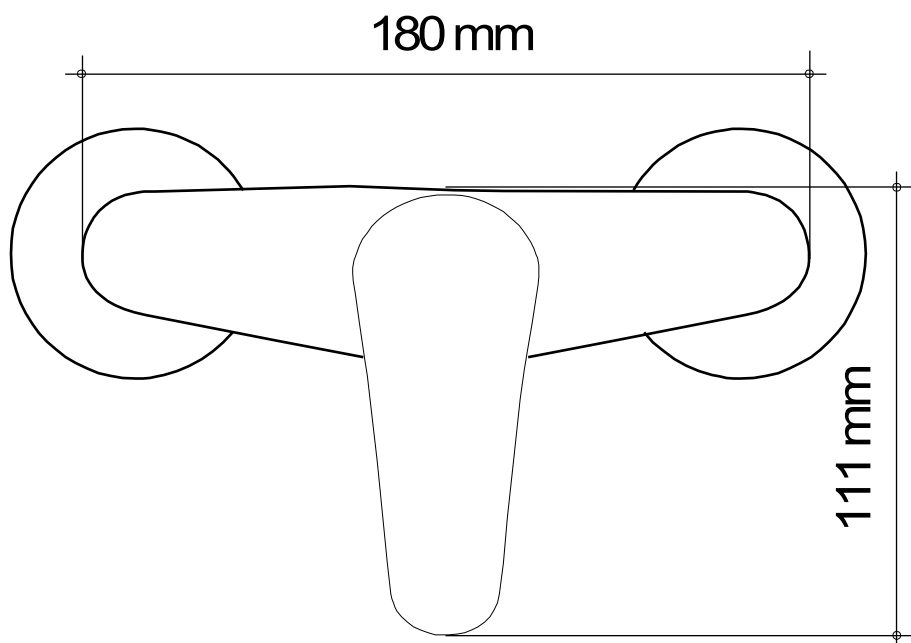

**TAURA – DOUCHEMENGKRAAN**

**SKU 157126**

**TAURA – DOUCHEMENGKRAAN**

**SKU 157126**

- Materiaal:** messing
- Kleur:** chroom
- Bevestiging:** wandmontage
- Kenmerken:**
- ééngreepsmengkraan 1/2" voor douche
  - douche-aansluiting 1/2" onderaan
  - zonder douchegarnituur
  - uitgerust met keramische schijven
  - energiebesparend
  - belgaqua gekeurd