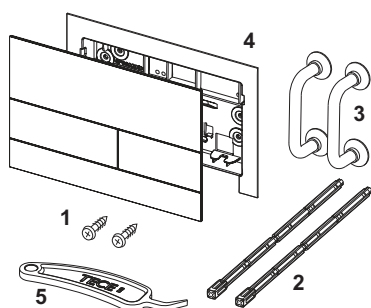

TECE fiche technique

En date du 07.08.2019

Plaque de déclenchement WC TECESquare II métal, double touches

Code d'article: 9240833

Couleur: Noir mat

Modèle d'exposition: Oui

U. liv. 1: 1 Pcs.

U. liv. 2: 10 Pcs.

Description:

Plaque de déclenchement pour réservoir TECE déclenchement frontal ou par le dessus. Plaque extra-plate en métal avec deux touches de déclenchement sur ressort. Tiges de déclenchement, matériel de fixation et outil de démontage inclus. Compatible avec la trappe d'insertion pour pastilles nettoyantes.

Dimensions (l x h x p) : 220 x 150 x 3 mm

Distribution des données:

Plaque de déclenchement WC TECESquare 2, métal noir mat RAL 9005

Schémas cotés:

Pièces de rechange:

- | | | |
|---|---------|--------------------------------------|
| 1 | 9820263 | Vis de fixation |
| 2 | 9820022 | Tiges de déclenchement |
| 3 | 9820180 | Poignées en forme d'étrier |
| 4 | 9820347 | Cadre de fixation |
| 5 | 9820390 | Clé de démontage et de programmation |