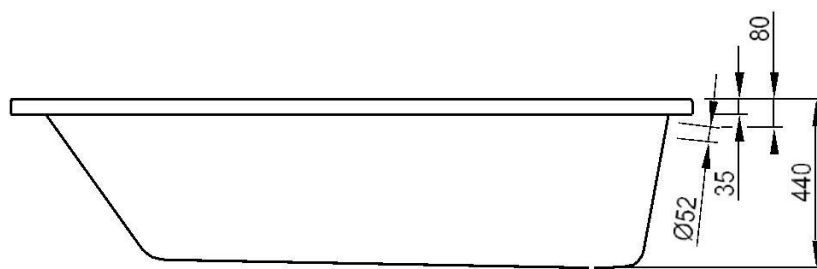

**LONDON – INBOUWBAD MONO – 180X80**

**SKU 119577**

---

**LONDON – INBOUWBAD MONO – 180X80****SKU 119577**

<u>Afmetingen:</u>	lengte : 1800 mm breedte: 800 mm hoogte: 440 mm
<u>Materiaal:</u>	acryl – 4 mm – NF gekeurd
<u>Kleur:</u>	wit
<u>Kenmerken:</u>	– inbouwbad – mono – overloop diameter 52 mm – afvoer diameter 52 mm – met glasvezel verstevigd en ingewerkte bodemversteviging – geleverd met potenstel – isolerend – makkelijk te reinigen – CE gekeurd
<u>Gewicht:</u>	28 kg
<u>Inhoud:</u>	355 liter
<u>Optie:</u>	– badgreep: sku 119562 – standaard sifon: sku 130169