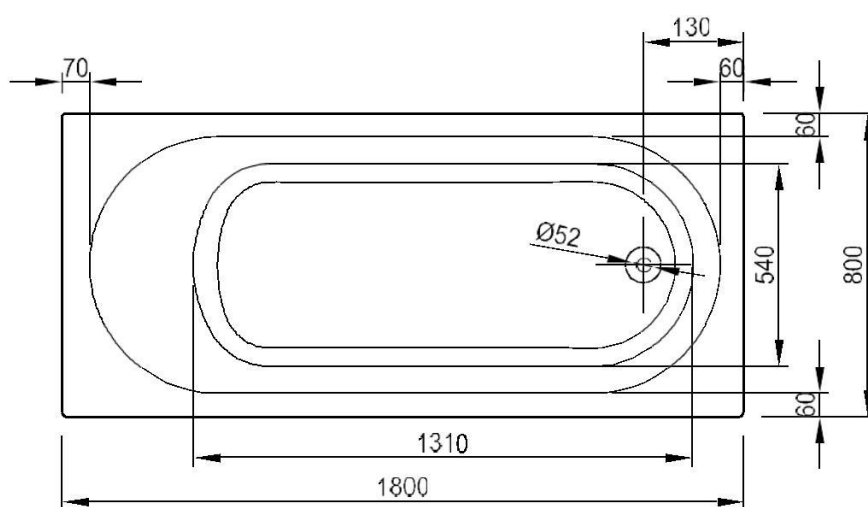

**LONDON – INBOUWBAD MONO – 180X80**

**SKU 119577**

---

**LONDON – INBOUWBAD MONO – 180X80****SKU 119577**

<u>Afmetingen:</u>	lengte : 1800 mm breedte: 800 mm hoogte: 440 mm
<u>Materiaal:</u>	acryl – 4 mm – NF gekeurd
<u>Kleur:</u>	wit
<u>Kenmerken:</u>	– inbouwbad – mono – overloop diameter 52 mm – afvoer diameter 52 mm – met glasvezel verstevigd en ingewerkte bodemversteviging – geleverd met potenstel – isolerend – makkelijk te reinigen – CE gekeurd
<u>Gewicht:</u>	28 kg
<u>Inhoud:</u>	355 liter
<u>Optie:</u>	– badgreep: sku 119562 – standaard sifon: sku 130169