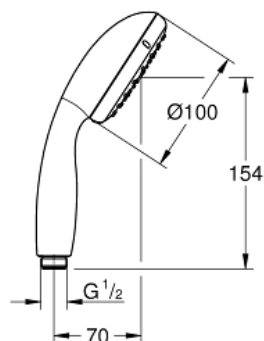

TEMPESTA 100

Douche à main, 1 jet

Référence : 27923001

GROHE nv – sa
Leuvensesteenweg 369 | 1932 Zaventem
T: 02/223 17 60 | E-mail: info.be@grohe.com

Pure Freude
an Wasser

GROHE

Descriptif Produit:
TEMPESTA 100
Douche à main, 1 jet

Spécifications Produit:

1 jet: **Rain**
GROHE EcoJoy limiteur de débit 9,5 l/min
GROHE DreamSpray: répartition uniforme du flux entre tous les diffuseurs
GROHE StarLight: chrome éclatant et durable
GROHE SpeedClean: le calcaire disparaît en un tour de main
Inner WaterGuide longévité maximale
ShockProof anneau en silicone
système de montage universel: s'associe avec tous les flexibles de douche
adapté pour les chauffe-eau instantanés

Finition:

□ 27923001 chromé