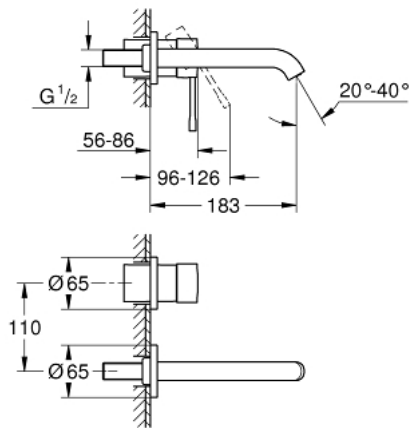

19 408 GN1 ESSENCE MITIGEUR MONOCOMMANDE 2 TROUS LAVABO TAILLE M

DESCRIPTION DU PRODUIT

- montage mural
 - à combiner impérativement avec :
 - 23 571 000
 - attention : livré sans le corps encastré
 - rosace en métal
 - levier en métal
-
- GROHE Starlight chrom & éclatant et durable
-
- GROHE EcoJoy : mousseur économique, 5,7 l/min
 - GROHE AquaGuide mousseur ajustable
 - entr'axe: 110 mm
 - saillie: 183 mm

19 408 GN1 ESSENCE MITIGEUR MONOCOMMANDE 2 TROUS LAVABO
TAILLE M

19 408 GN1 **ESSENCE MITIGEUR MONOCOMMANDE 2 TROUS LAVABO**
TAILLE M

PIÈCES DE RECHANGE

- 1: levier (Numéro de commande 46916GN0)
 - 2: Mousseur (Numéro de commande 48480000)
 - 3: Vis de rosace (Numéro de commande 43094000)
 - 4: Rallonge d'alimentation (Numéro de commande 46943000)*
- * Accessoires optionels