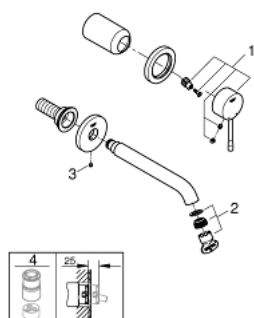

19 408 GN1 ESSENCE MITIGEUR MONOCOMMANDE 2 TROUS LAVABO TAILLE M

DESCRIPTION DU PRODUIT

- montage mural
 - à combiner impérativement avec :
 - 23 571 000
 - attention : livré sans le corps encastré
 - rosace en métal
 - levier en métal
-
- GROHE Starlight chrom & éclatant et durable
-
- GROHE EcoJoy : mousseur économique, 5,7 l/min
 - GROHE AquaGuide mousseur ajustable
 - entr'axe: 110 mm
 - saillie: 183 mm

19 408 GN1 ESSENCE MITIGEUR MONOCOMMANDE 2 TROUS LAVABO
TAILLE M

19 408 GN1 **ESSENCE MITIGEUR MONOCOMMANDE 2 TROUS LAVABO**
TAILLE M

PIÈCES DE RECHANGE

- 1: levier (Numéro de commande 46916GN0)
 - 2: Mousseur (Numéro de commande 48480000)
 - 3: Vis de rosace (Numéro de commande 43094000)
 - 4: Rallonge d'alimentation (Numéro de commande 46943000)*
- * Accessoires optionels