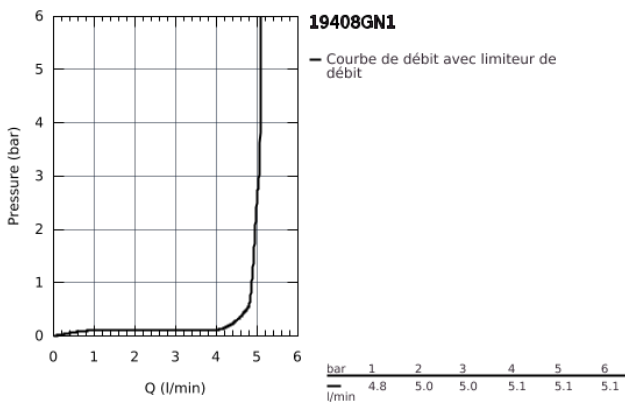

19 408 GN1 ESSENCE MITIGEUR MONOCOMMANDE 2 TROUS LAVABO TAILLE M

DESCRIPTION DU PRODUIT

- montage mural
 - à combiner impérativement avec :
 - 23 571 000
 - attention : livré sans le corps encastré
 - rosace en métal
 - levier en métal
-
- GROHE Starlight chrom & éclatant et durable
-
- GROHE EcoJoy : mousseur économique, 5,7 l/min
 - GROHE AquaGuide mousseur ajustable
 - entr'axe: 110 mm
 - saillie: 183 mm

19 408 GN1 ESSENCE MITIGEUR MONOCOMMANDE 2 TROUS LAVABO
TAILLE M

19 408 GN1 **ESSENCE MITIGEUR MONOCOMMANDE 2 TROUS LAVABO**
TAILLE M

PIÈCES DE RECHANGE

- 1: levier (Numéro de commande 46916GN0)
 - 2: Mousseur (Numéro de commande 48480000)
 - 3: Vis de rosace (Numéro de commande 43094000)
 - 4: Rallonge d'alimentation (Numéro de commande 46943000)*
- * Accessoires optionels