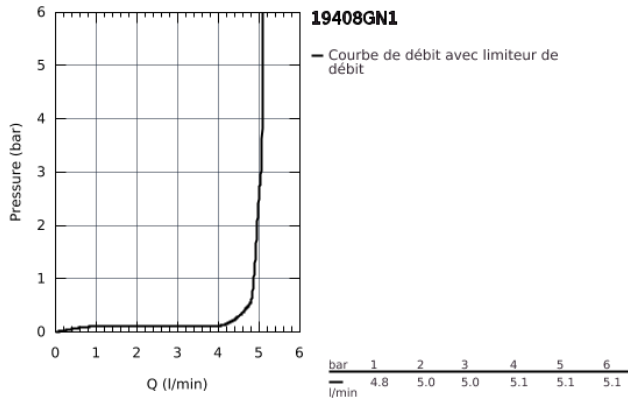

19 408 GN1 ESSENCE MITIGEUR MONOCOMMANDE 2 TROUS LAVABO TAILLE M

DESCRIPTION DU PRODUIT

- montage mural
 - à combiner impérativement avec :
 - 23 571 000
 - attention : livré sans le corps encastré
 - rosace en métal
 - levier en métal
-
- GROHE Starlight chrom & éclatant et durable
-
- GROHE EcoJoy : mousseur économique, 5,7 l/min
 - GROHE AquaGuide mousseur ajustable
 - entr'axe: 110 mm
 - saillie: 183 mm

19 408 GN1 ESSENCE MITIGEUR MONOCOMMANDE 2 TROUS LAVABO
TAILLE M

19 408 GN1 **ESSENCE MITIGEUR MONOCOMMANDE 2 TROUS LAVABO**
TAILLE M

PIÈCES DE RECHANGE

- 1: levier (Numéro de commande 46916GN0)
 - 2: Mousseur (Numéro de commande 48480000)
 - 3: Vis de rosace (Numéro de commande 43094000)
 - 4: Rallonge d'alimentation (Numéro de commande 46943000)*
- * Accessoires optionels